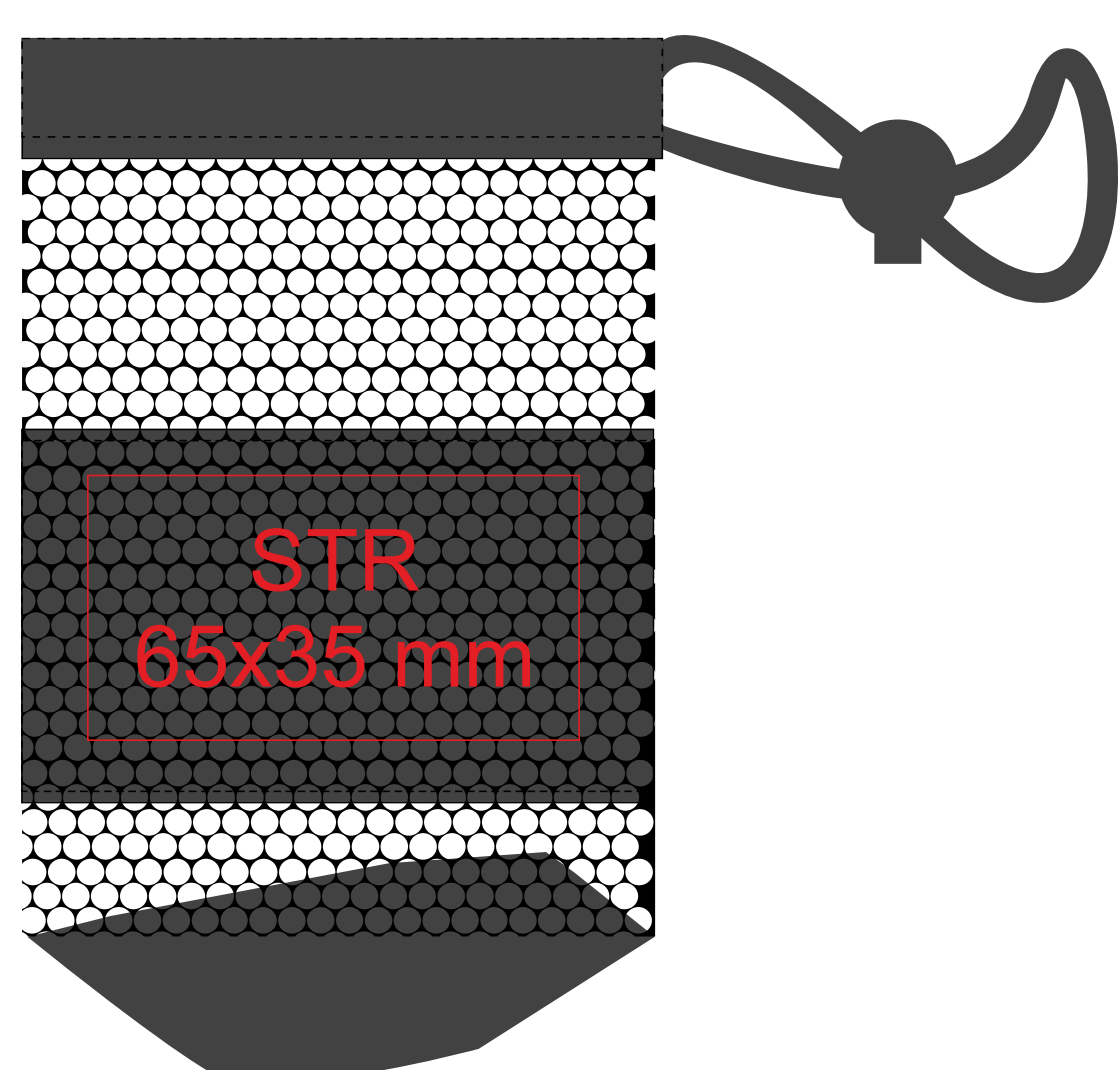

Возможное смещение расположения до 10 мм
Гравировка более 60 кв.см согласовывается индивидуально
с менеджером по стоимости и утверждается через образец

Максимальное поле нанесения 360x380 mm

7943

Невозможна центровка относительно
отверстия для питья