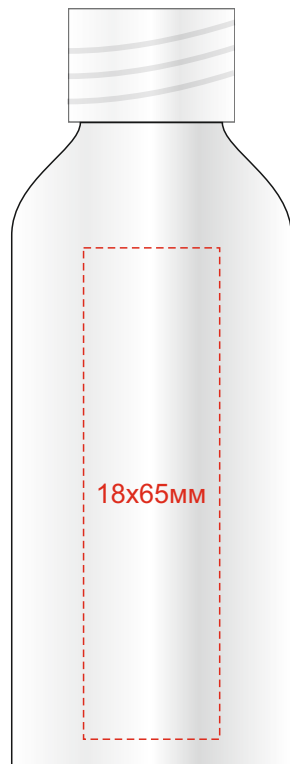

Арт 11975900

Тампопечать

вид сверху

x3

Тампопечать
не более 50x50мм