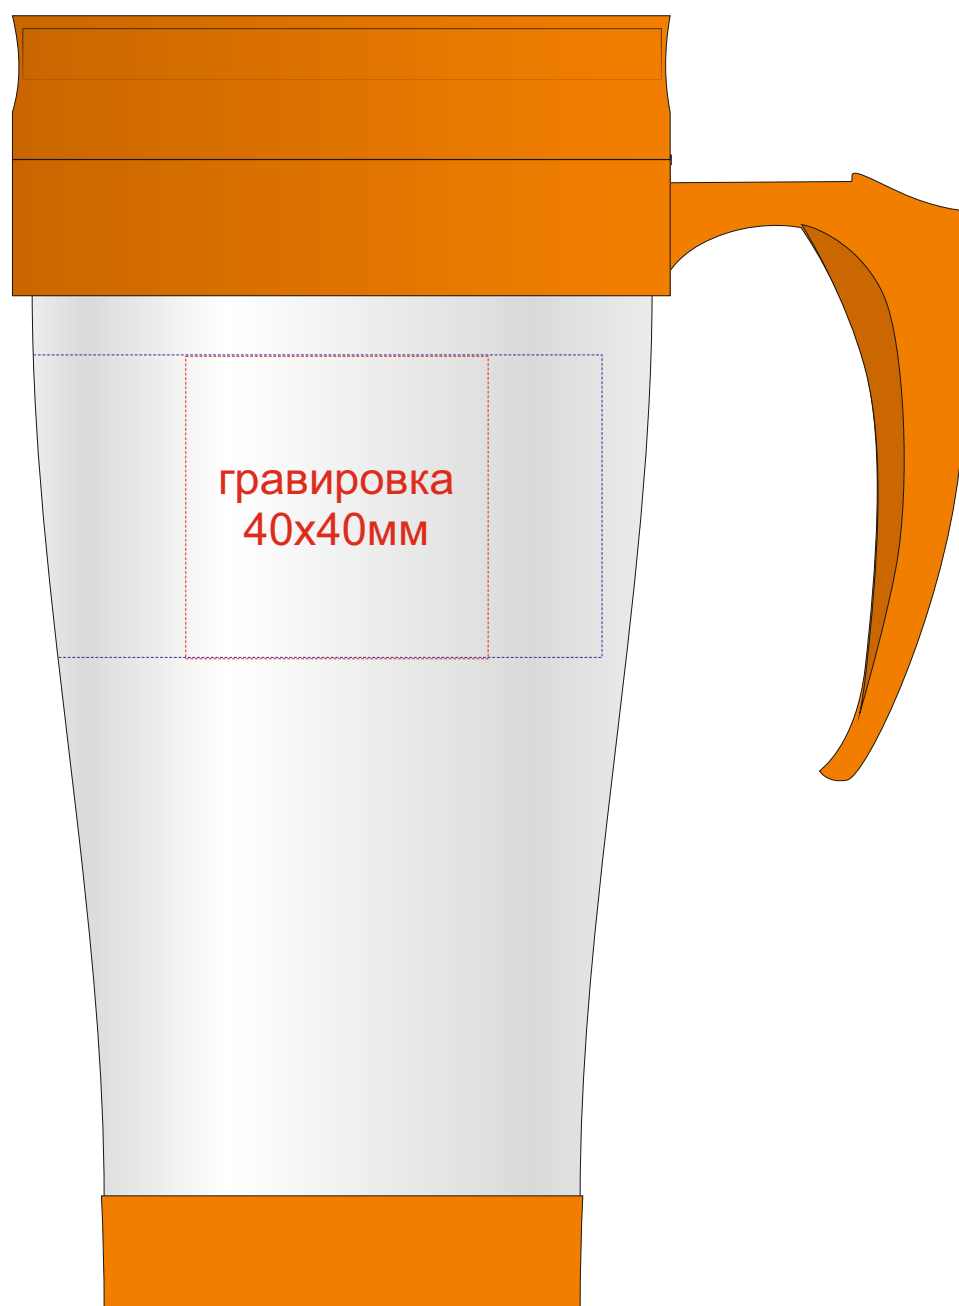

Арт 10029604

Круговая гравировка 220x40мм