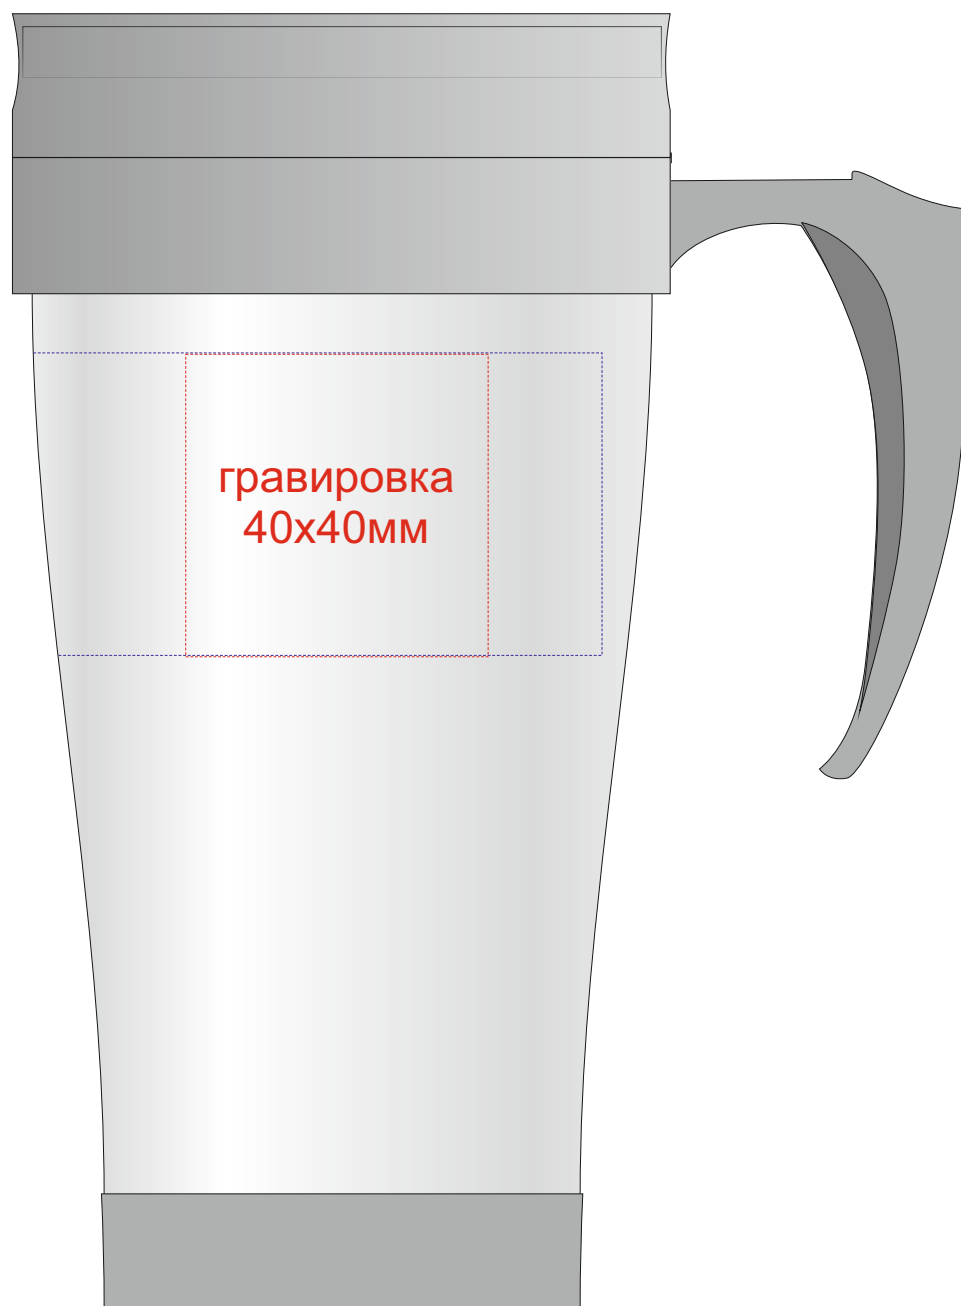

Арт 10029601

Круговая гравировка 220x40мм