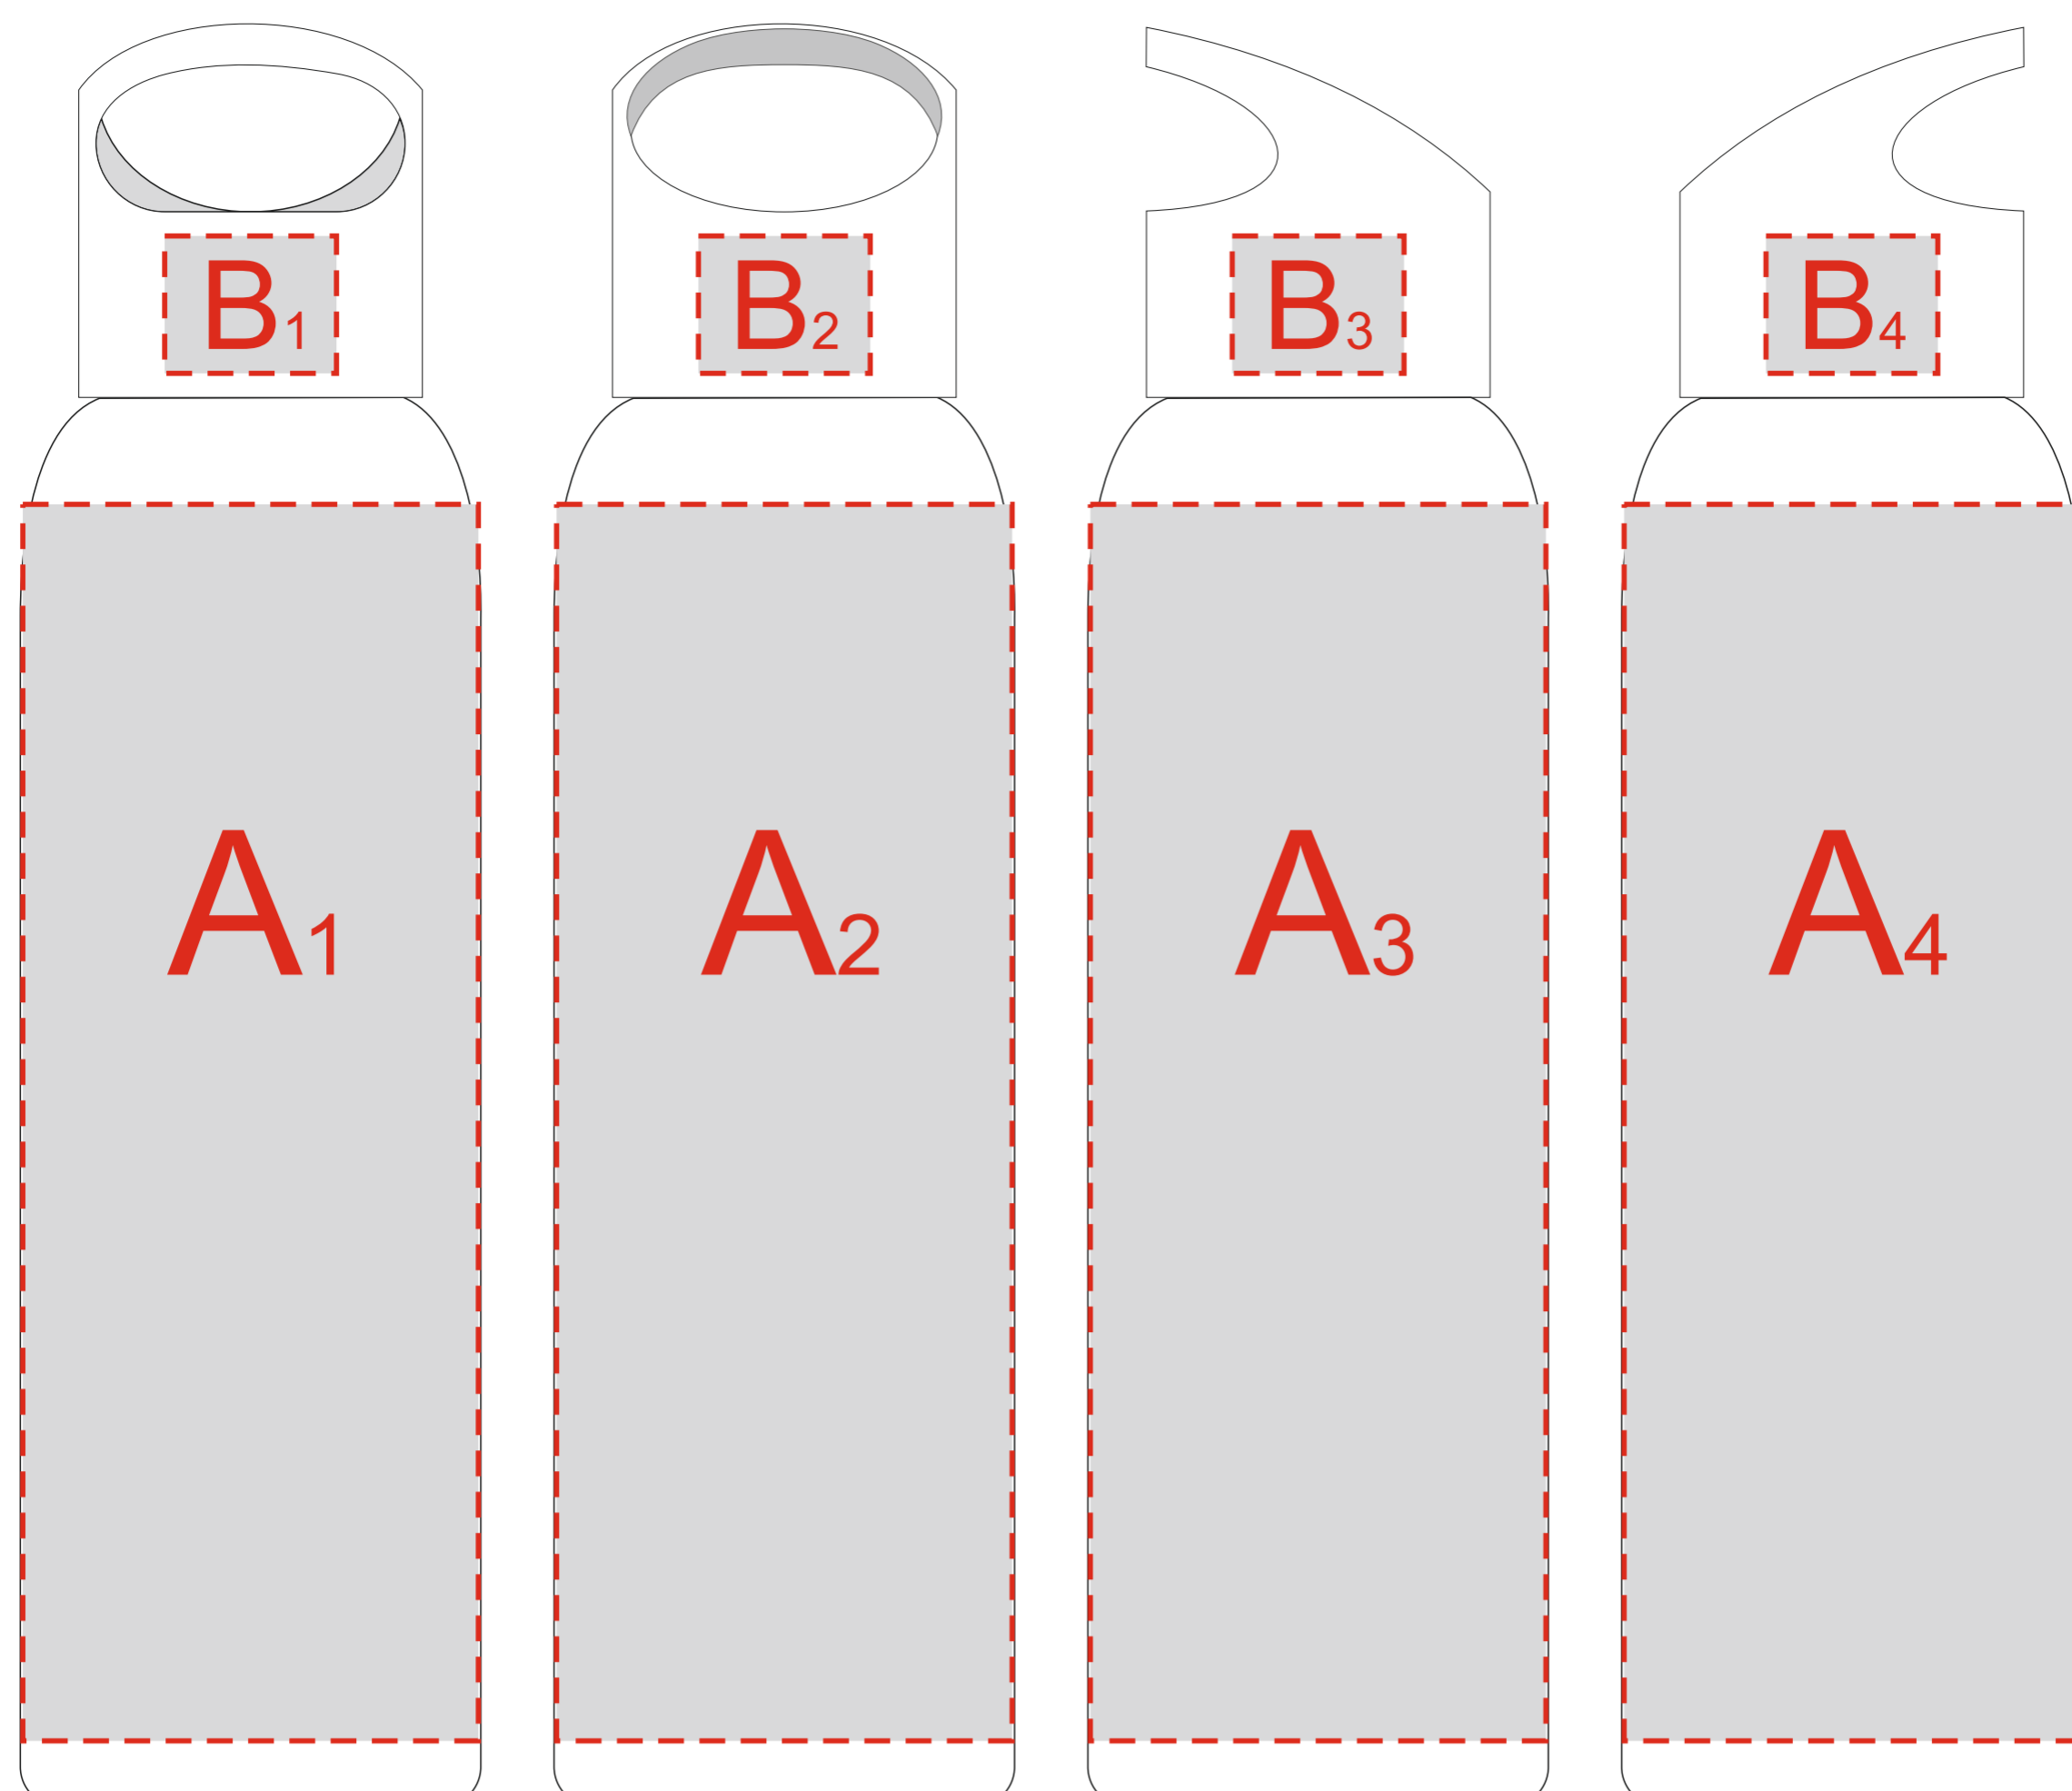

Лицо

Оборот

Вид справа

Вид слева

A	Вид нанесения	Макс площадь (Ш*В)
	Круговая трафаретная печать	212,5x150мм
	Круговая УФ-печать	212,5x190мм
	Тампопечать	30x50мм
	УФ-печать	17x170мм

B	Вид нанесения	Макс площадь (Ш*В)
	Тампопечать	25x20мм

образец для круговой печати