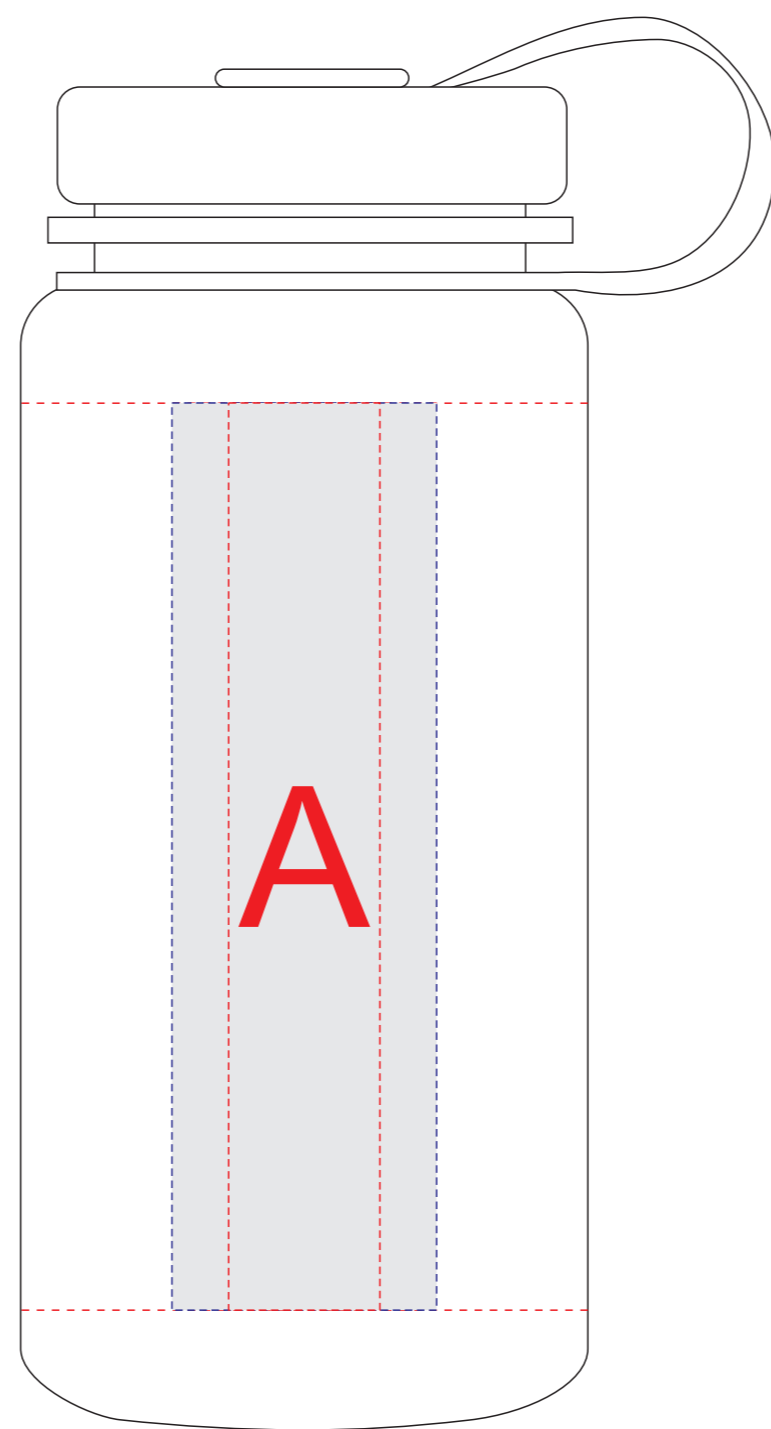

Арт. 10029402

	Вид нанесения	Макс площадь (Ш*В)
<b>A</b>	Уф печать	20x120мм
	Тампопечать	35x50мм
	Уф печать круговая	233,5x105мм
	Трафаретная печать круговая (1+0)	235,5x120мм

Образец для круговой УФ печати

Образец для круговой трафаретной печати