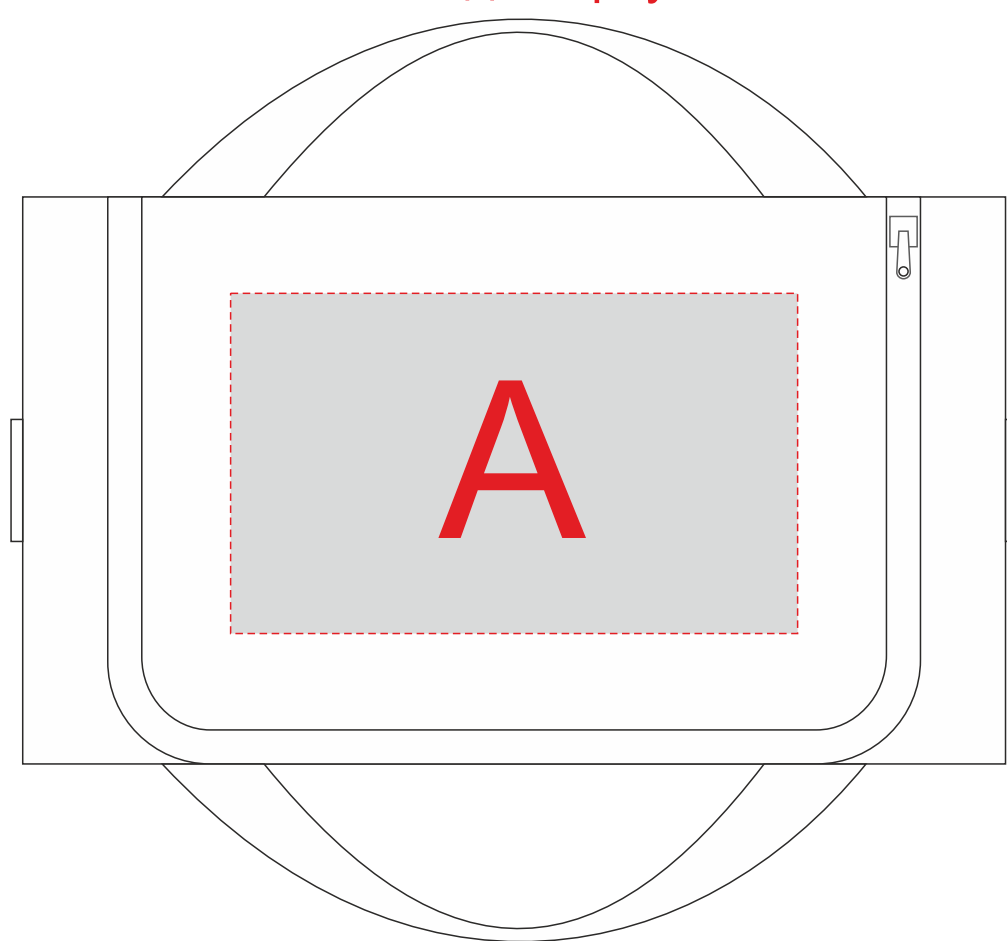

Вид сверху

Вид спереди

А	Вид нанесения	Макс площадь (Ш*В)
	Термотрансфер	300x180мм

В	Вид нанесения	Макс площадь (Ш*В)
	Термотрансфер	160x85мм