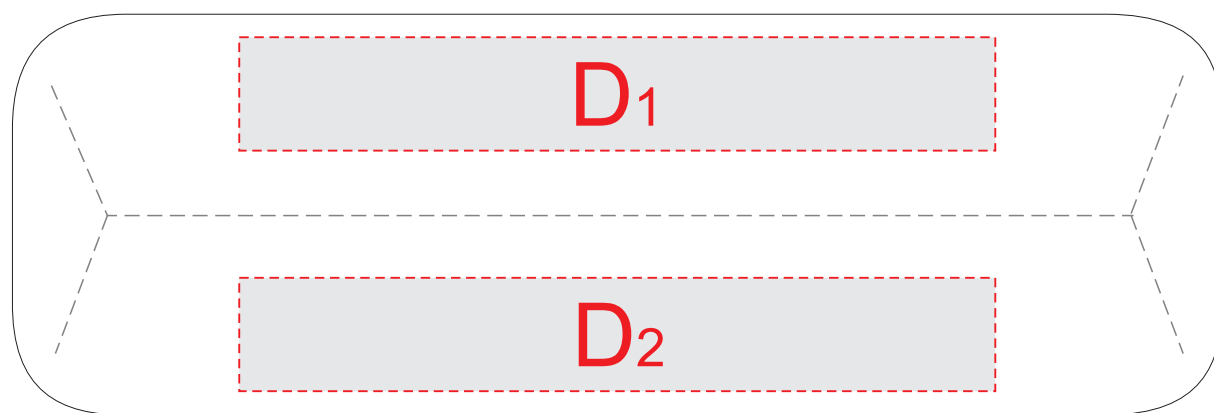

карандаш

ручка

<b>A</b>	Вид нанесения	Макс площадь (Ш*В)
	Гравировка	20x6мм

<b>C</b>	Вид нанесения	Макс площадь (Ш*В)
	Гравировка	55x6мм

<b>B</b>	Вид нанесения	Макс площадь (Ш*В)
	Гравировка	20x6мм

<b>D</b>	Вид нанесения	Макс площадь (Ш*В)
	Гравировка	100x15мм