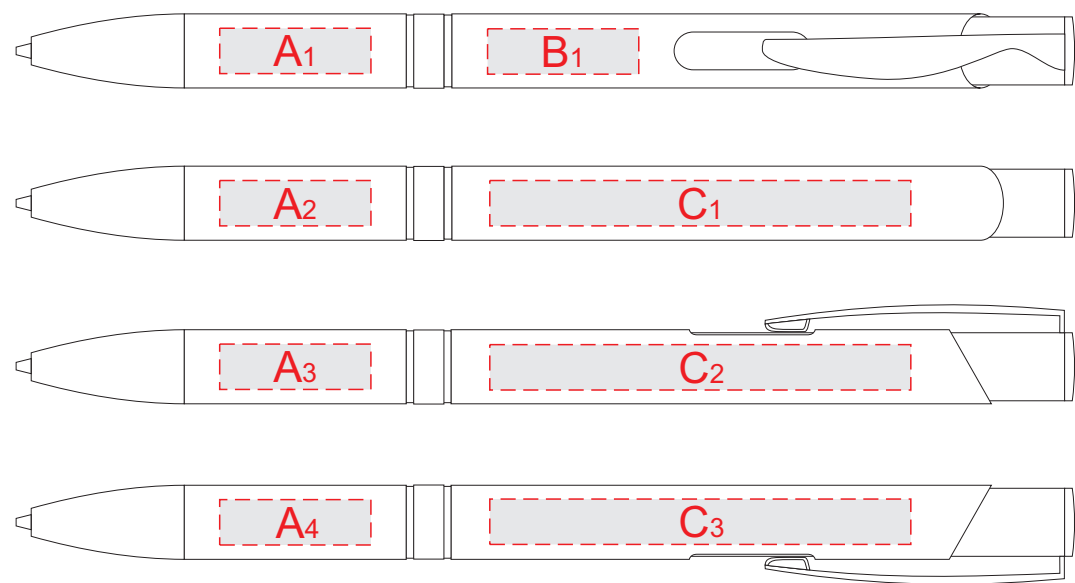

карандаш

ручка

<b>A</b>	Вид нанесения	Макс площадь (Ш*В)
	Гравировка	20x6мм

<b>C</b>	Вид нанесения	Макс площадь (Ш*В)
	Гравировка	55x6мм

<b>B</b>	Вид нанесения	Макс площадь (Ш*В)
	Гравировка	20x6мм

<b>D</b>	Вид нанесения	Макс площадь (Ш*В)
	Гравировка	100x15мм