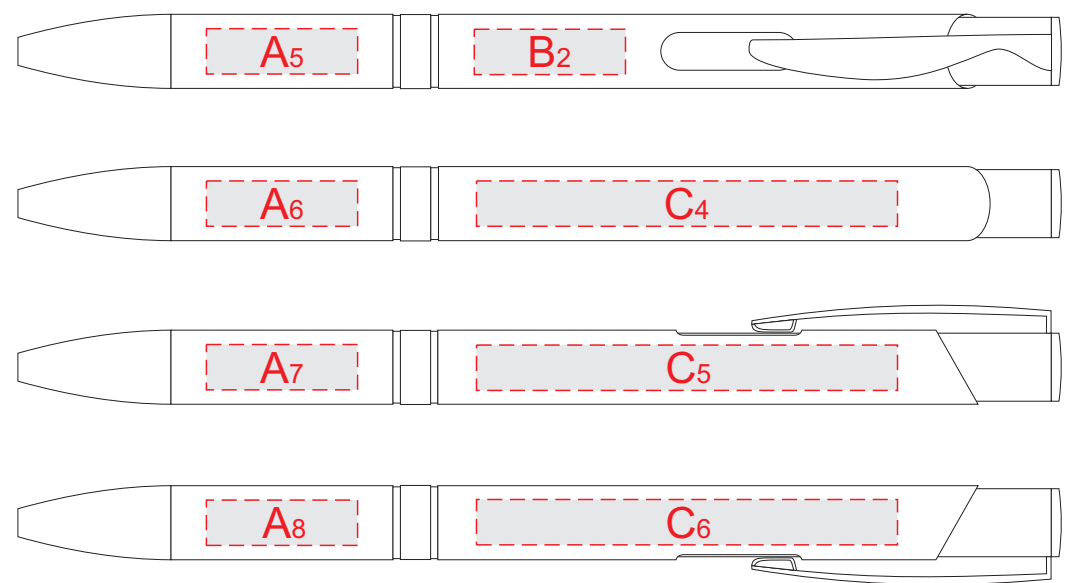

карандаш

ручка

<b>A</b>	Вид нанесения	Макс площадь (Ш*В)
	Гравировка	20x6мм

<b>C</b>	Вид нанесения	Макс площадь (Ш*В)
	Гравировка	55x6мм

<b>B</b>	Вид нанесения	Макс площадь (Ш*В)
	Гравировка	20x6мм

<b>D</b>	Вид нанесения	Макс площадь (Ш*В)
	Гравировка	100x15мм