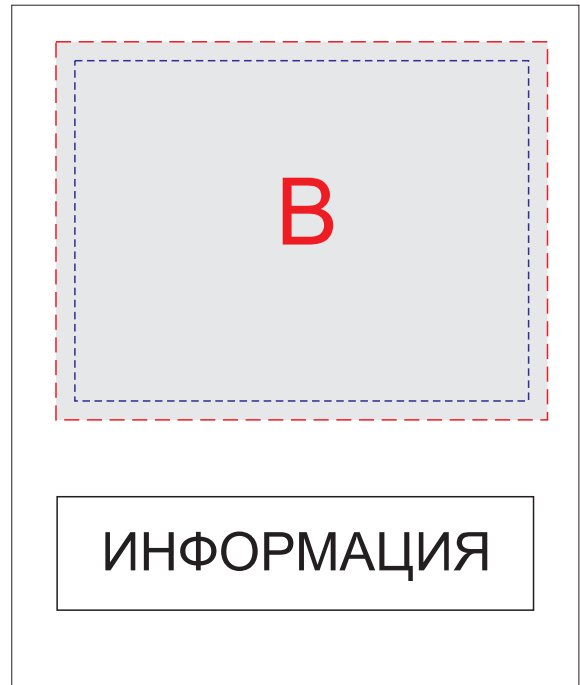

лицо

оборот

А	Вид нанесения	Макс площадь (Ш*В)
	Тампопечать	50x45мм
	Шильд спектрум	65x50мм
В	Вид нанесения	Макс площадь (Ш*В)
	Тампопечать	50x45мм
	Шильд спектрум	65x50мм
С	Вид нанесения	Макс площадь (Ш*В)
	Тампопечать	50x4мм
	Уф печать	60x4мм

лицо