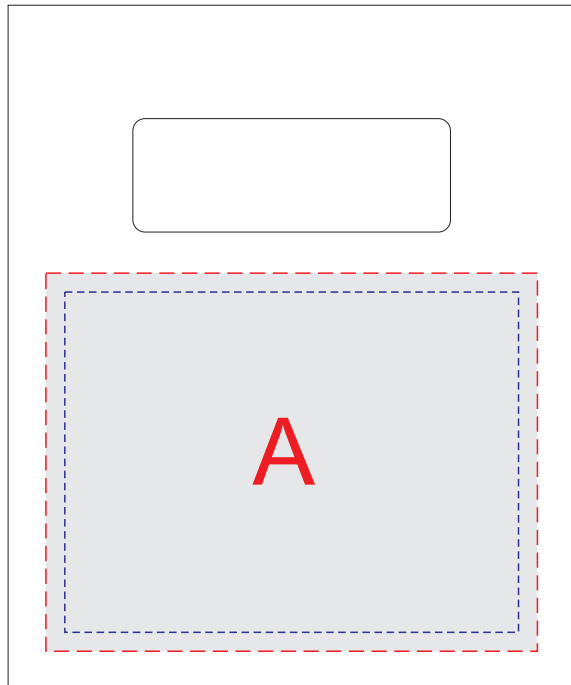

лицо

оборот

А	Вид нанесения	Макс площадь (Ш*В)
	Тампопечать	50x45мм
	Шильд спектрум	65x50мм
В	Вид нанесения	Макс площадь (Ш*В)
	Тампопечать	50x45мм
	Шильд спектрум	65x50мм
С	Вид нанесения	Макс площадь (Ш*В)
	Тампопечать	50x4мм
	Уф печать	60x4мм

лицо