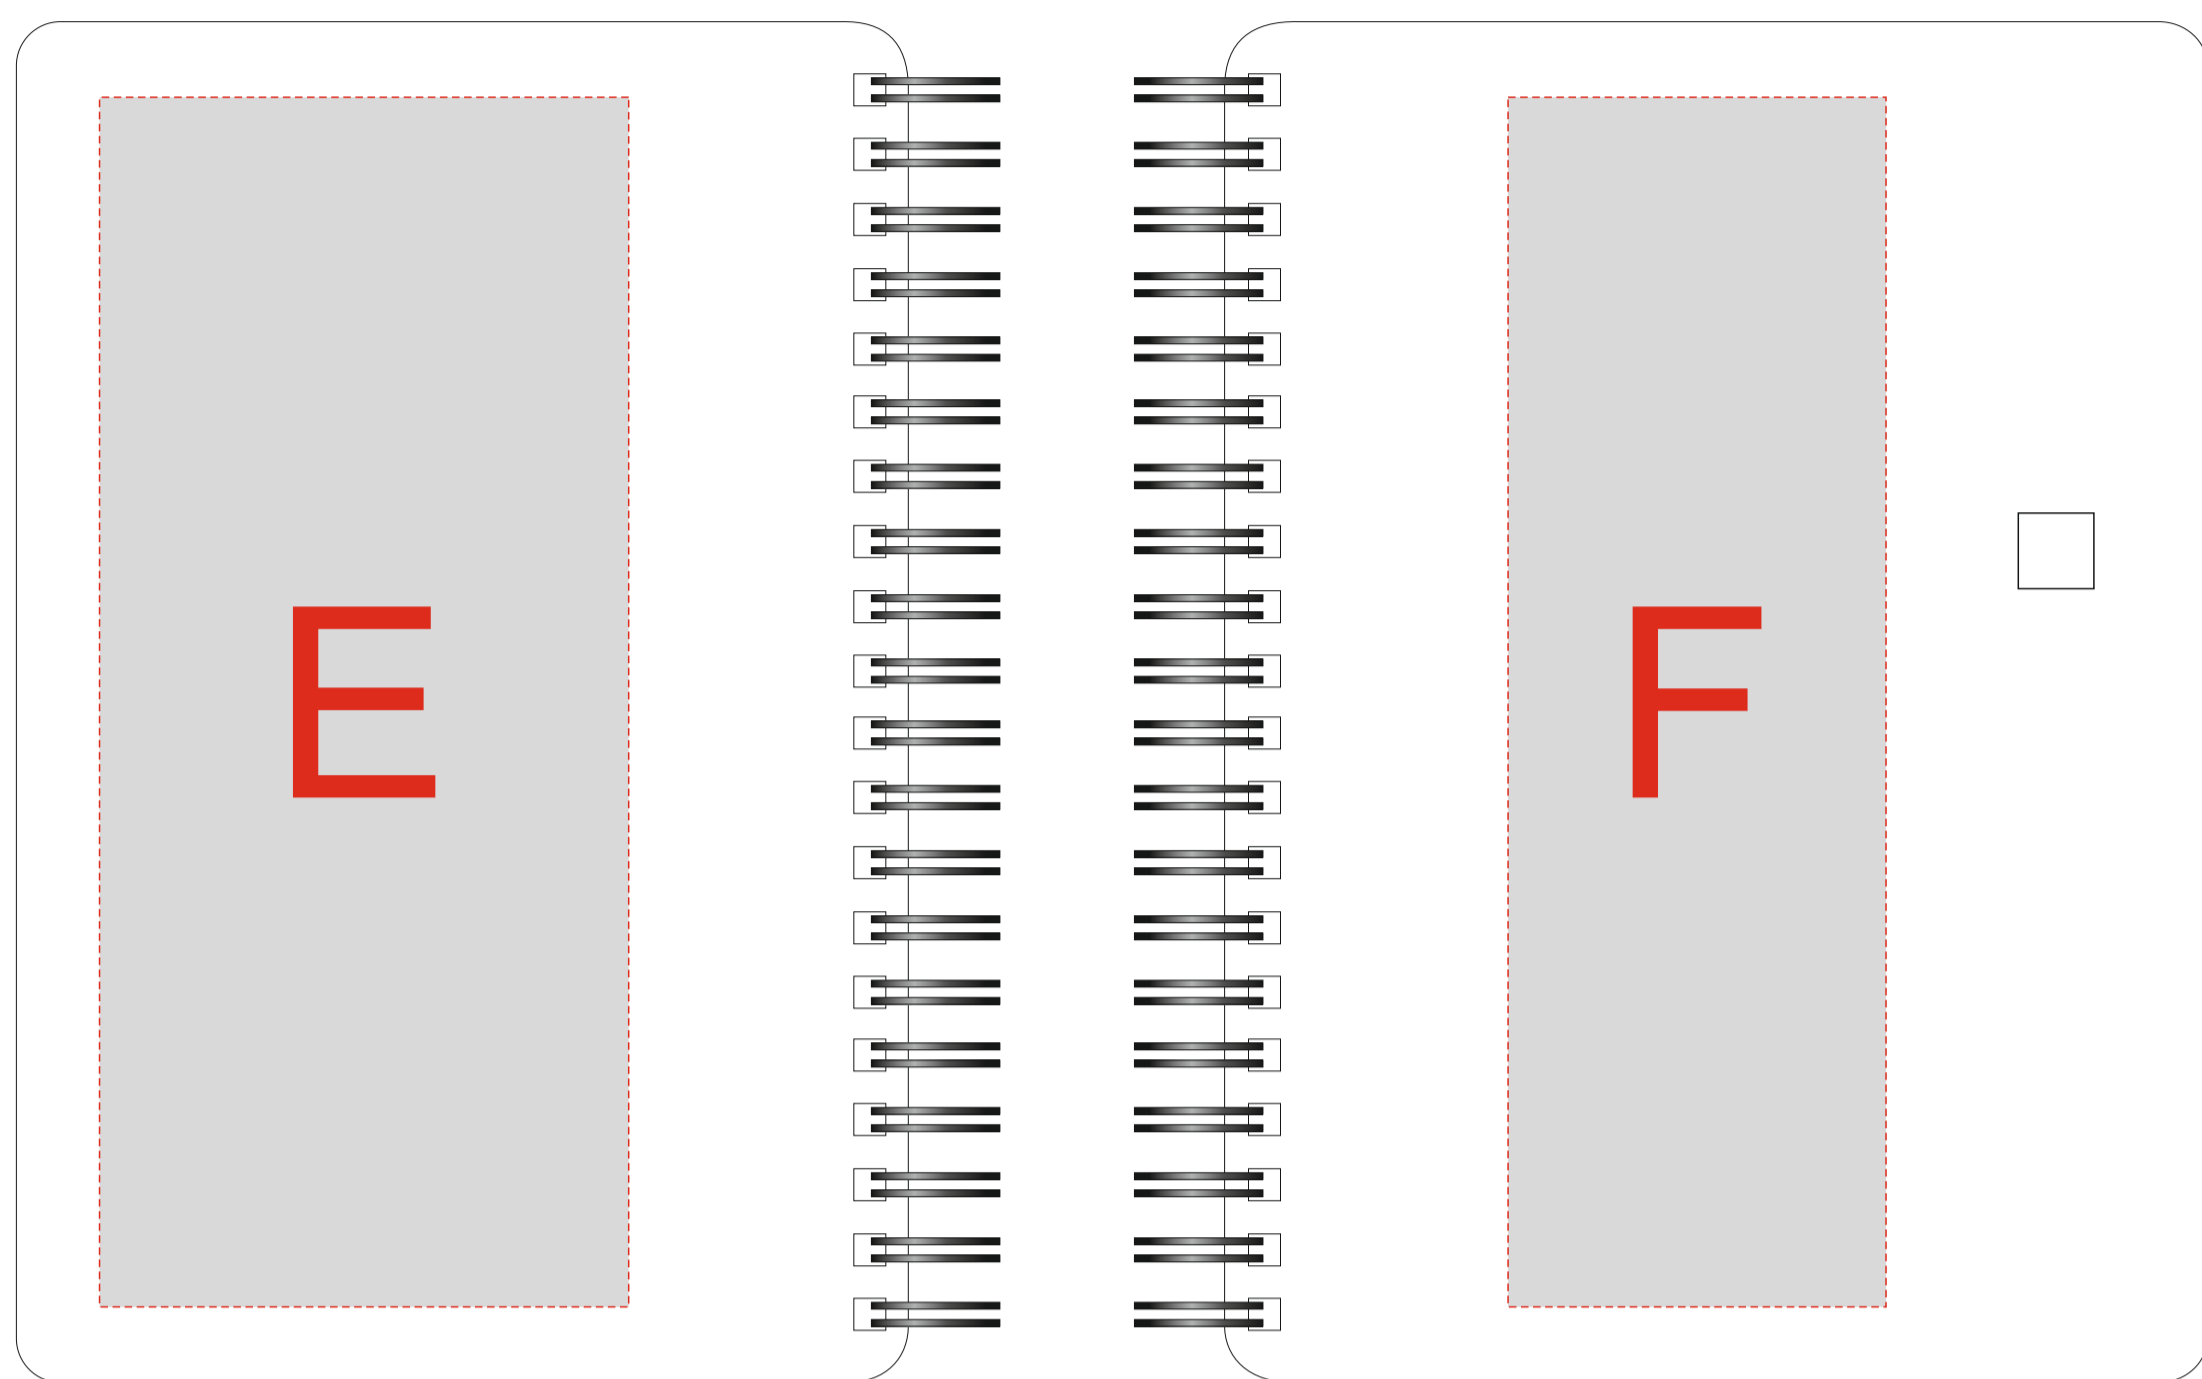

Внутренняя сторона

A	Вид нанесения	Макс площадь (Ш*В)
	Термотрансфер	70x160мм
	Трафаретная печать (1+0)	70x160мм
	Тампопечать	50x50мм
B	Вид нанесения	Макс площадь (Ш*В)
	Уф-печать	75x160мм
C	Вид нанесения	Макс площадь (Ш*В)
	Термотрансфер	80x140мм
	Трафаретная печать (1+0)	80x140мм
	Тампопечать	50x50мм
D	Вид нанесения	Макс площадь (Ш*В)
	Термотрансфер	60x25мм
	Тампопечать	50x25мм
E	Вид нанесения	Макс площадь (Ш*В)
	Термотрансфер	70x160мм
	Трафаретная печать (1+0)	70x160мм
	Тампопечать	50x50мм
F	Вид нанесения	Макс площадь (Ш*В)
	Термотрансфер	50x160мм
	Трафаретная печать (1+0)	50x160мм
	Тампопечать	50x50мм
G	Вид нанесения	Макс площадь (Ш*В)
	Тампопечать	50x6,5мм

Внутренняя сторона