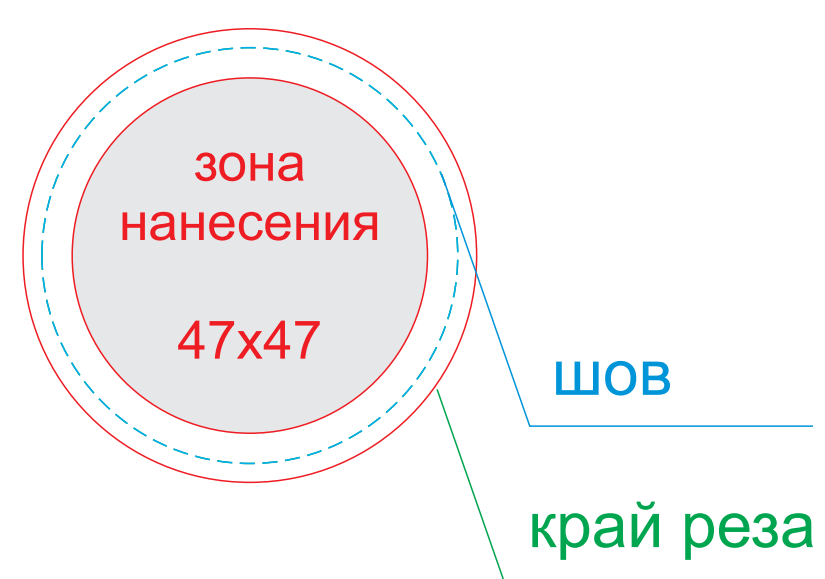

Арт. 12052890

### ОФОРМЛЕНИЕ ПАТЧА:

ПАТЧ КРУГЛЫЙ

ПАТЧ ПРЯМОУГОЛЬНЫЙ

	Вид нанесения	Макс площадь (Ш*В)
	Патч Круглый	47x47мм
	Патч Прямоугольный	57x37мм