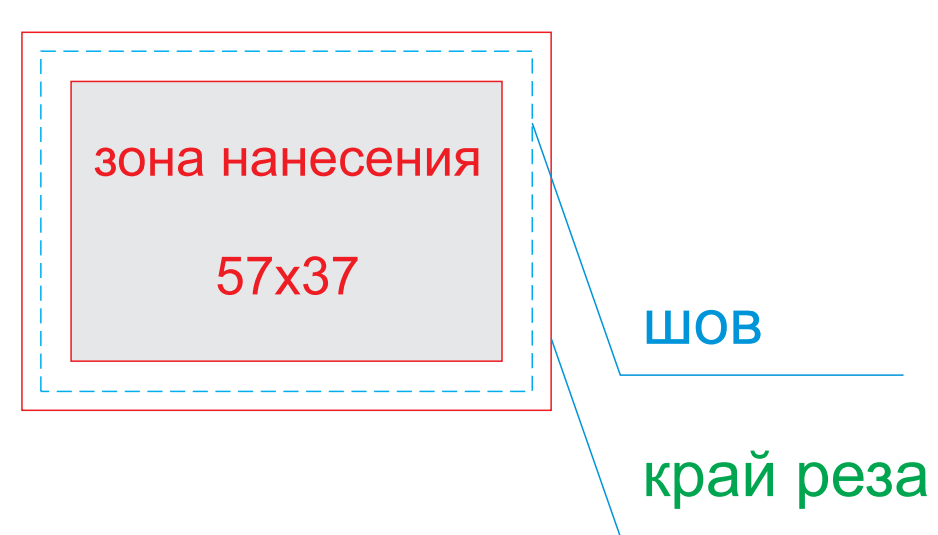

Арт. 12052890

### ОФОРМЛЕНИЕ ПАТЧА:

ПАТЧ КРУГЛЫЙ

ПАТЧ ПРЯМОУГОЛЬНЫЙ

	Вид нанесения	Макс площадь (Ш*В)
	Патч Круглый	47x47мм
	Патч Прямоугольный	57x37мм