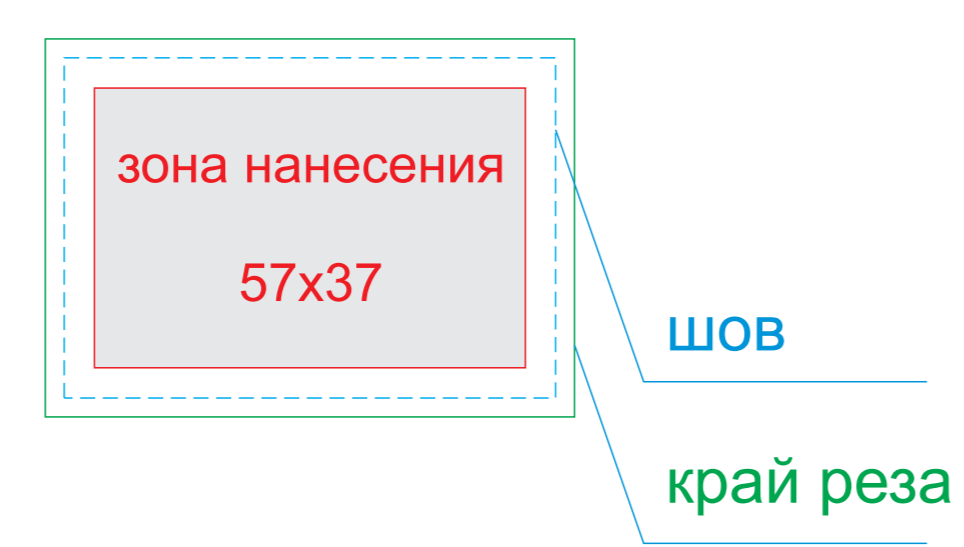

Арт. 584837

сторона 1

сторона 2

ОФОРМЛЕНИЕ ПАТЧА:

ПАТЧ КРУГЛЫЙ

ПАТЧ ПРЯМОУГОЛЬНЫЙ

А	Вид нанесения	Макс площадь (Ш*В)
	Патч Круглый	47x47мм
	Патч Прямоугольный	57x37мм