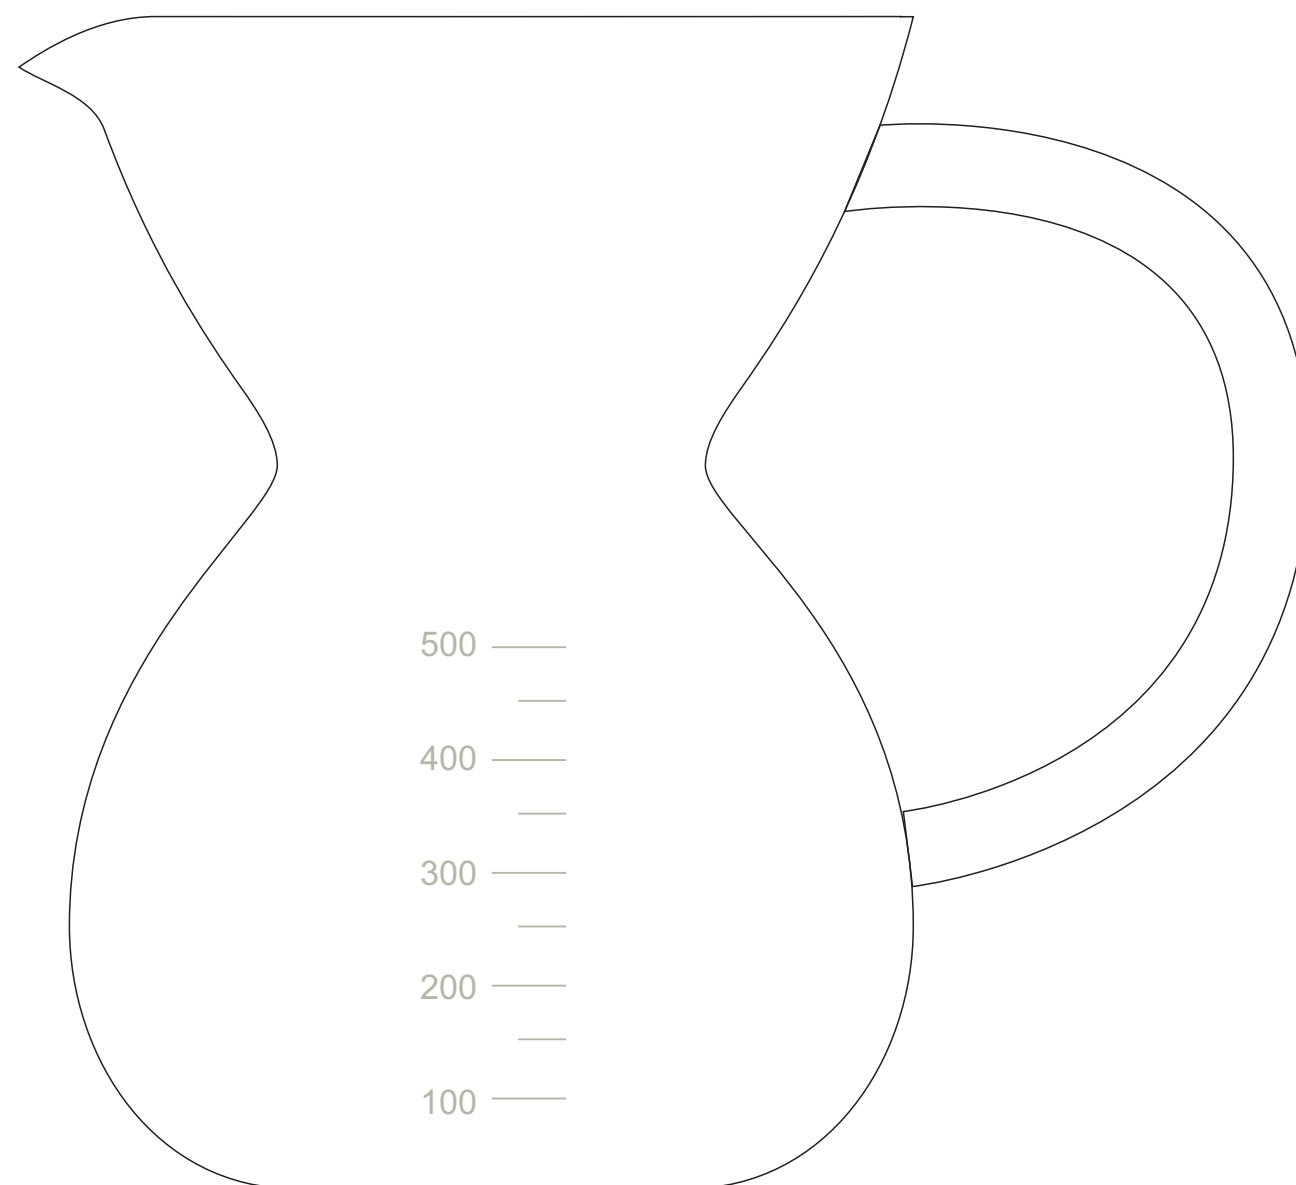

Арт. 875641

ручка слева

ручка справа

A	Вид нанесения	Макс площадь (Ш*В)
	Тампопечать	30x25мм