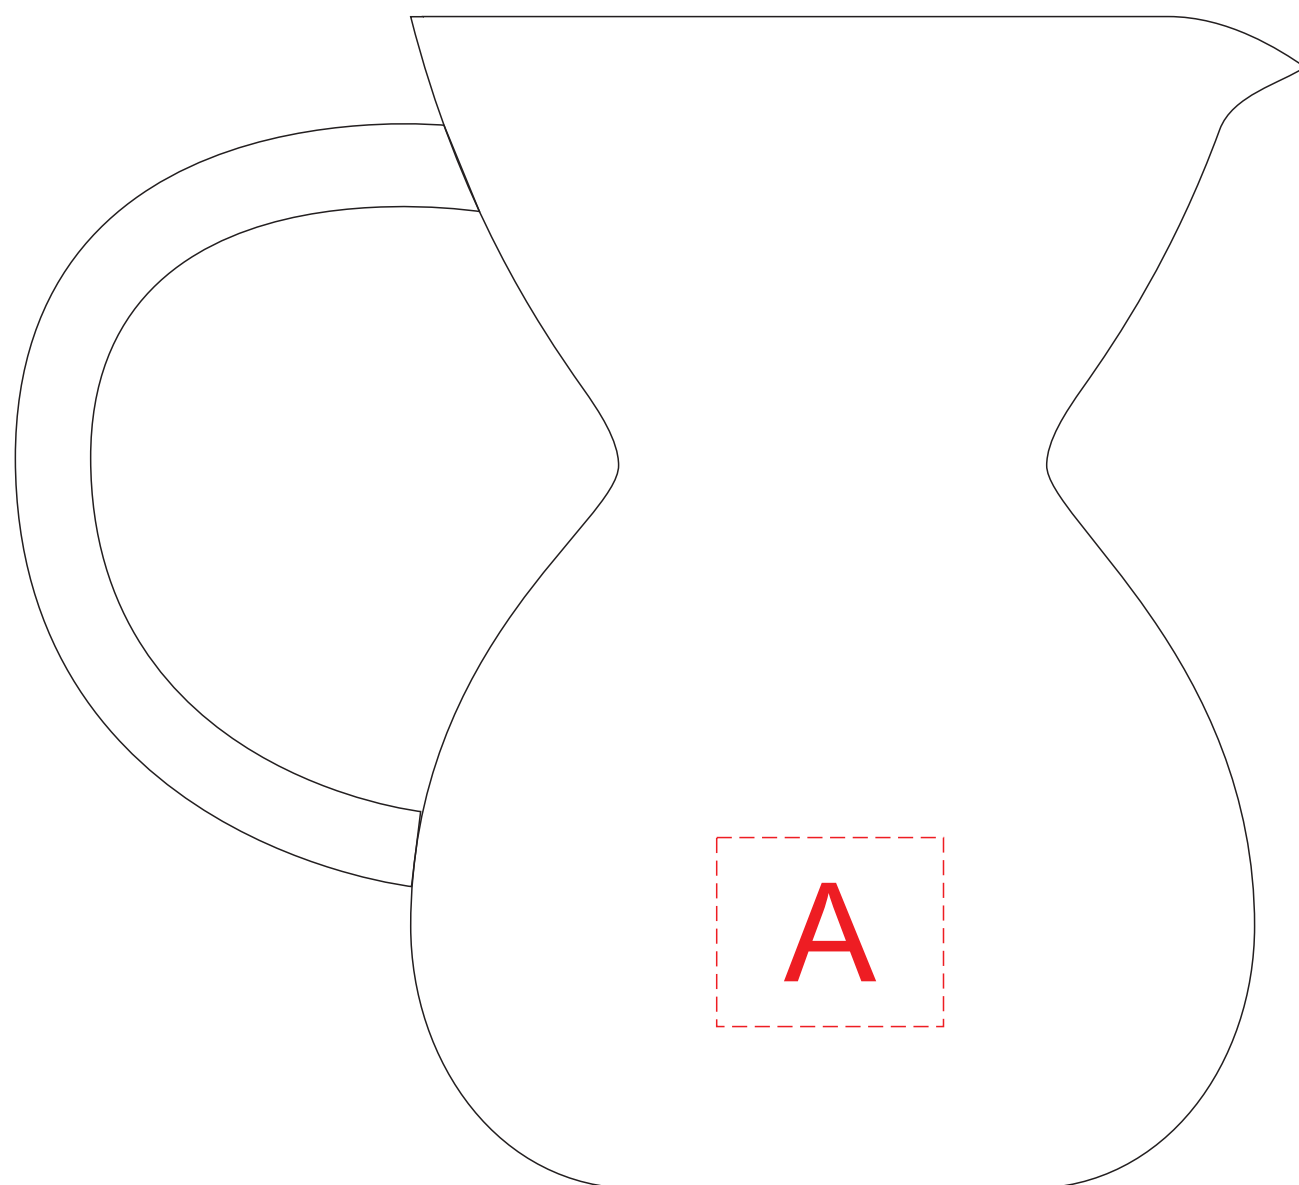

Арт. 875641

ручка слева

ручка справа

A	Вид нанесения	Макс площадь (Ш*В)
	Тампопечать	30x25мм