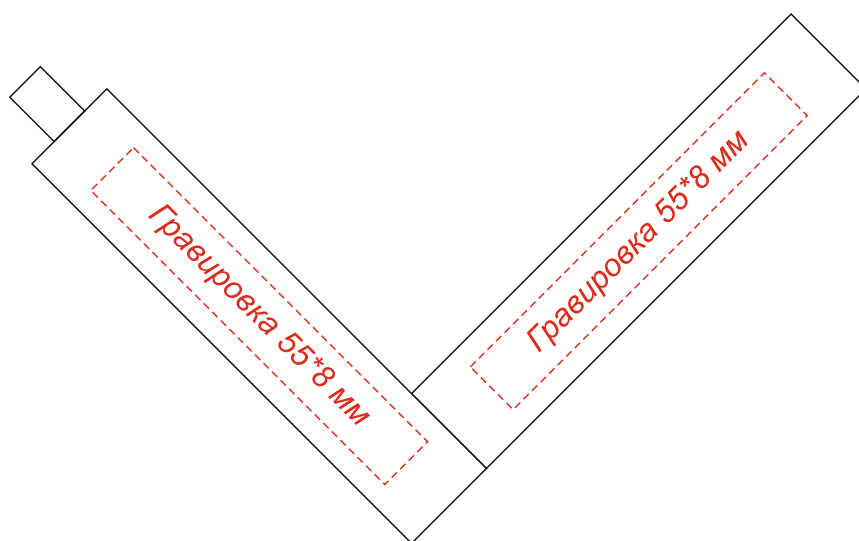

Артикул: 11023

Беспроводная колонка-светильник Moonlight

В комплекте 3 шт

*Гравировка может быть неравномерной по цвету, иметь разнотон, что обусловлено разной плотностью древесных волокон и неоднородностью структуры дерева.*