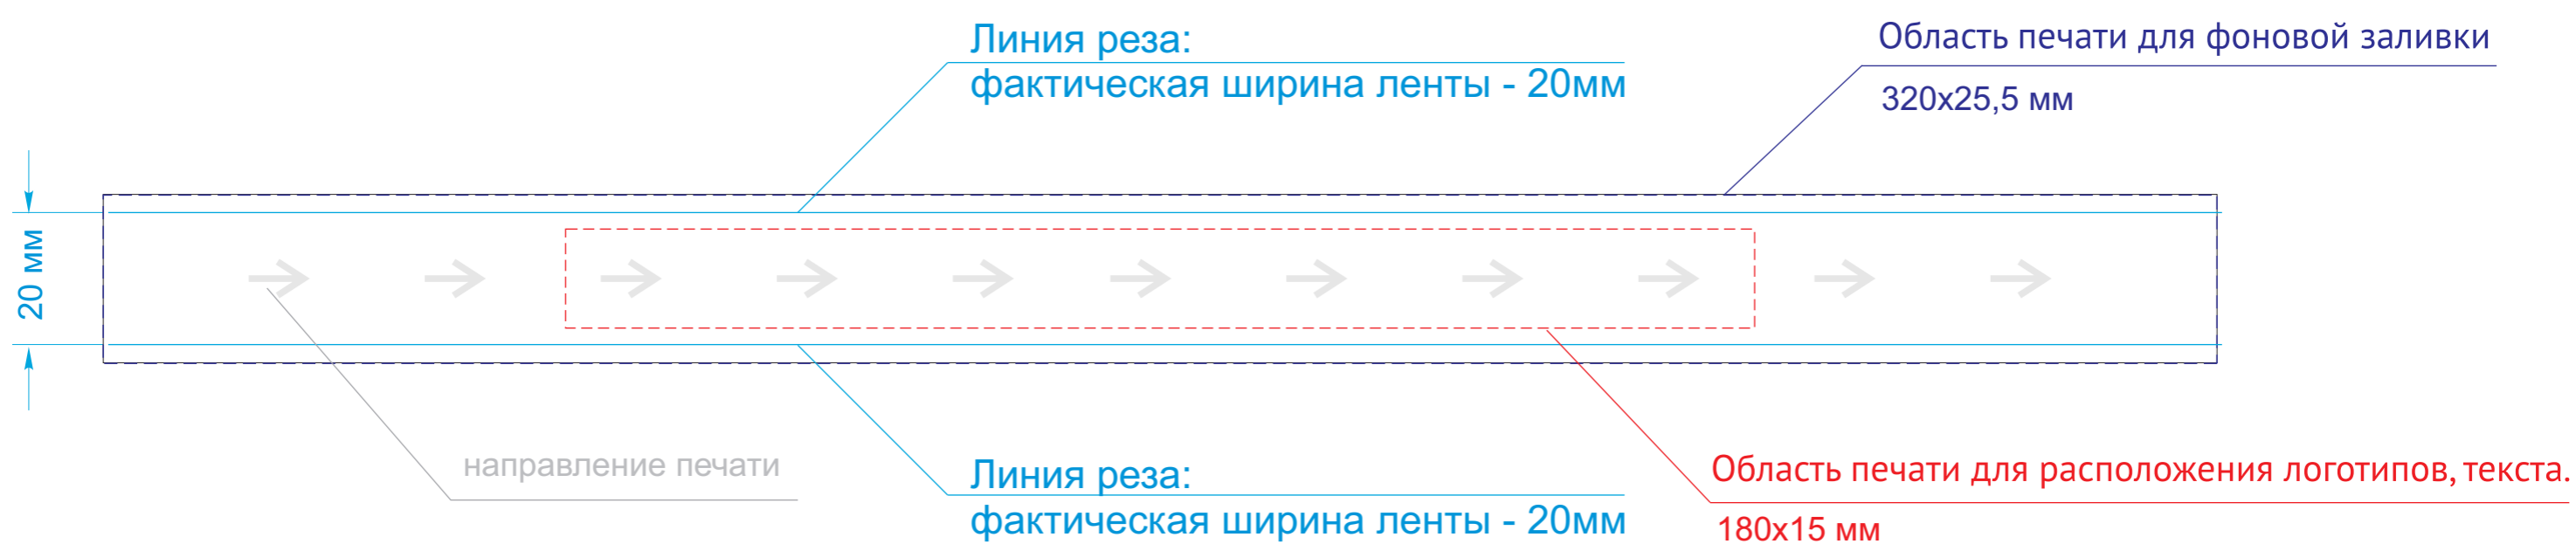

# браслет

вид общий в раскрое

**Внимание!** Печать на изделии возможна только с одной стороны.

## ВНИМАНИЕ!

**Нанесение на одной стороне изделия возможно только в 1 прогон:**

- или в зоне для расположения логотипов, когда целостность располагаемой информации критична;
- или в зоне для фоновой запечатки,

**Внимание!** Точное позиционирование логотипа (изображения) на второй стороне изделия относительно первой стороны невозможно.

	Вид нанесения	Макс площадь (Ш*В)
	Сублимация (фоновая запечатка)	320x25,5мм
Сублимация (для текста и логотипов)	180x15мм	