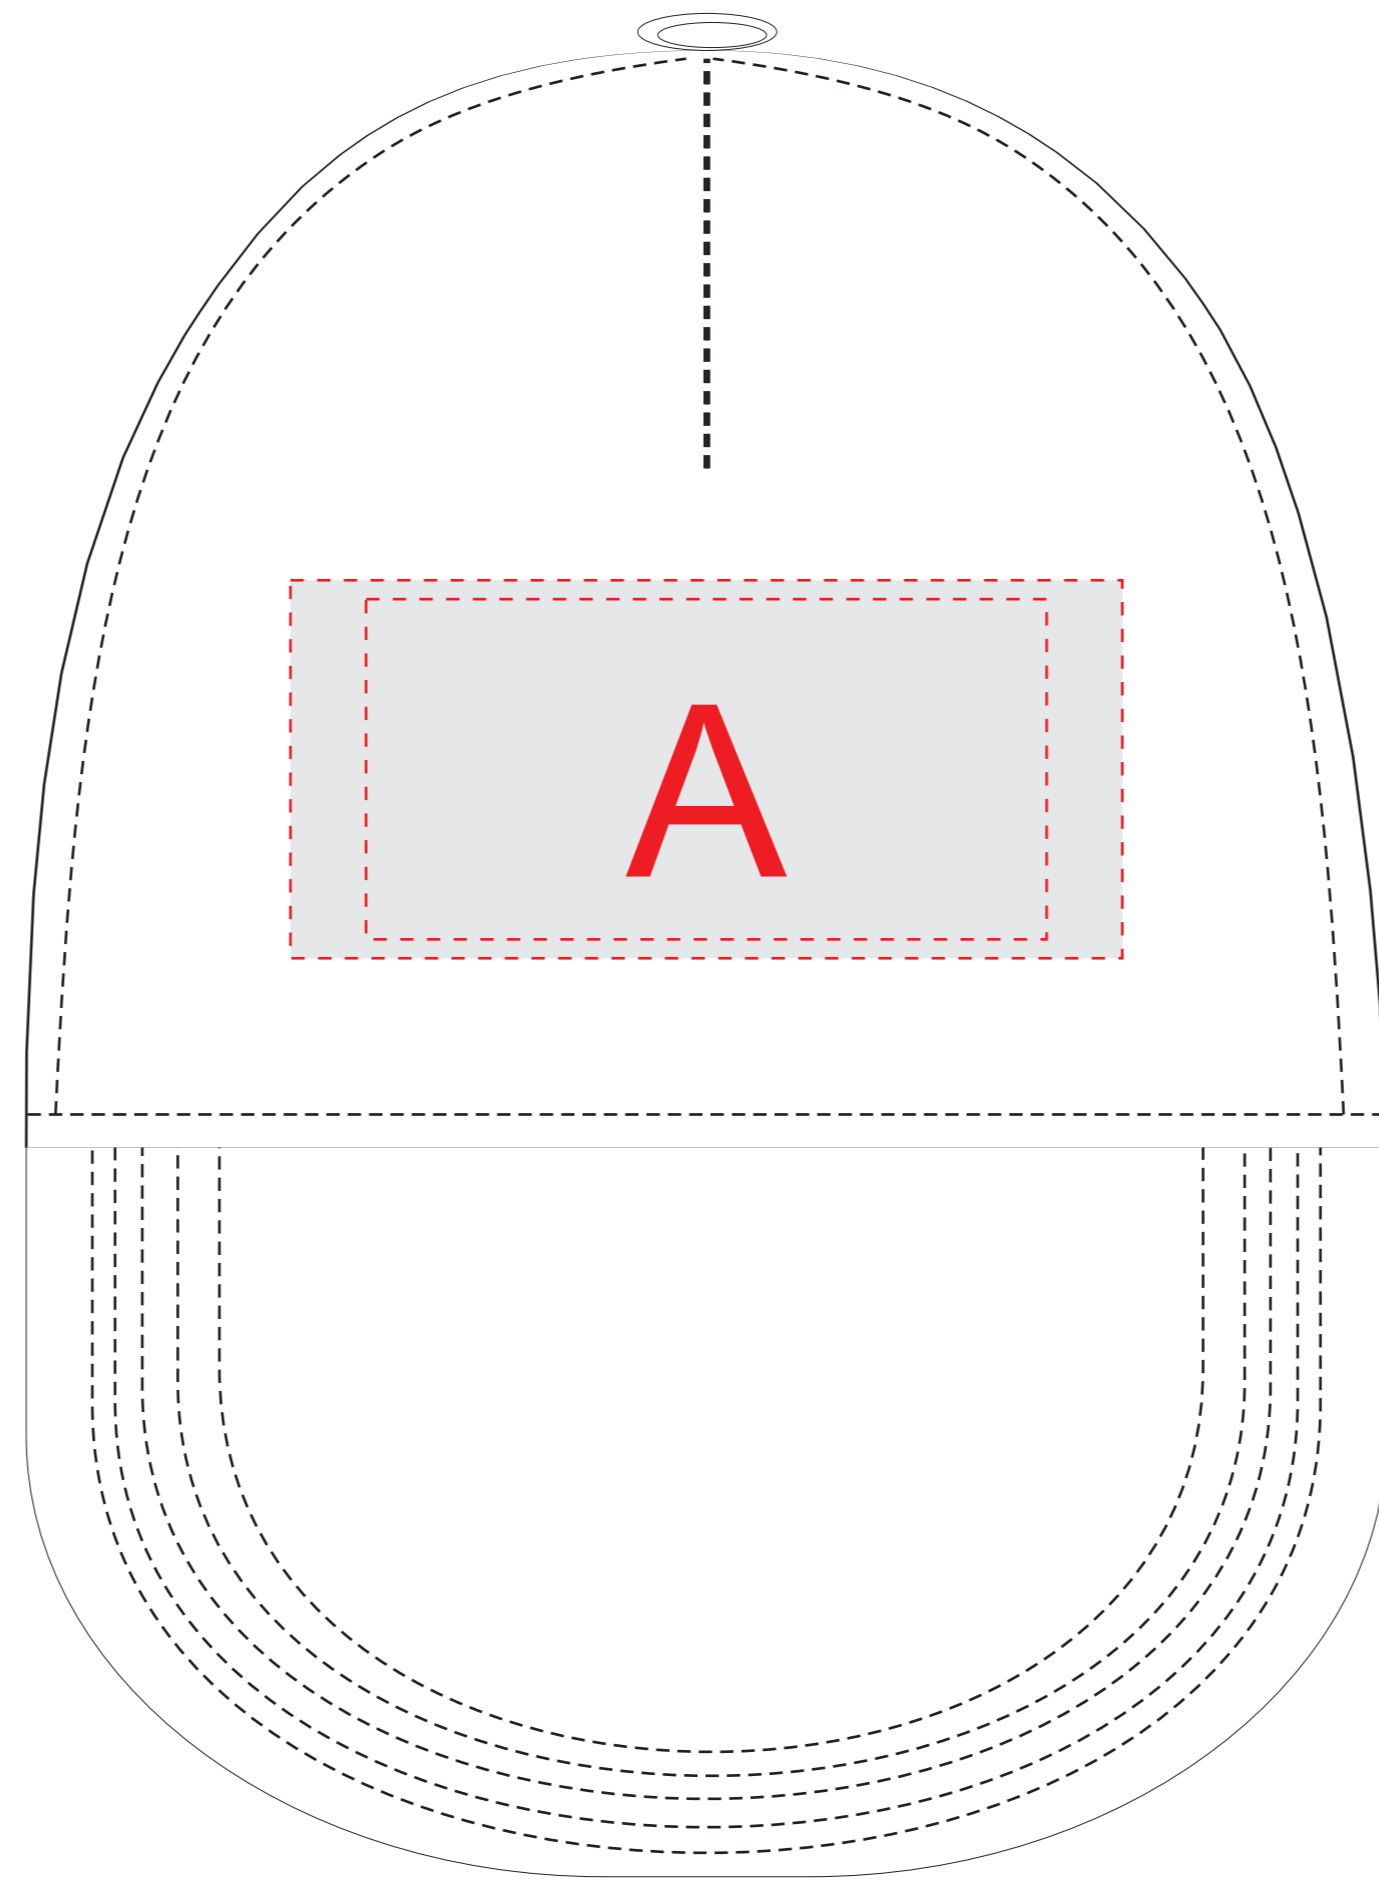

Арт. 133900

A	Вид нанесения	Макс площадь (Ш*В)
	Термотрансфер полноцвет	90x45мм
	Сублимация (кроме 1339007, 1339011)	110x50мм