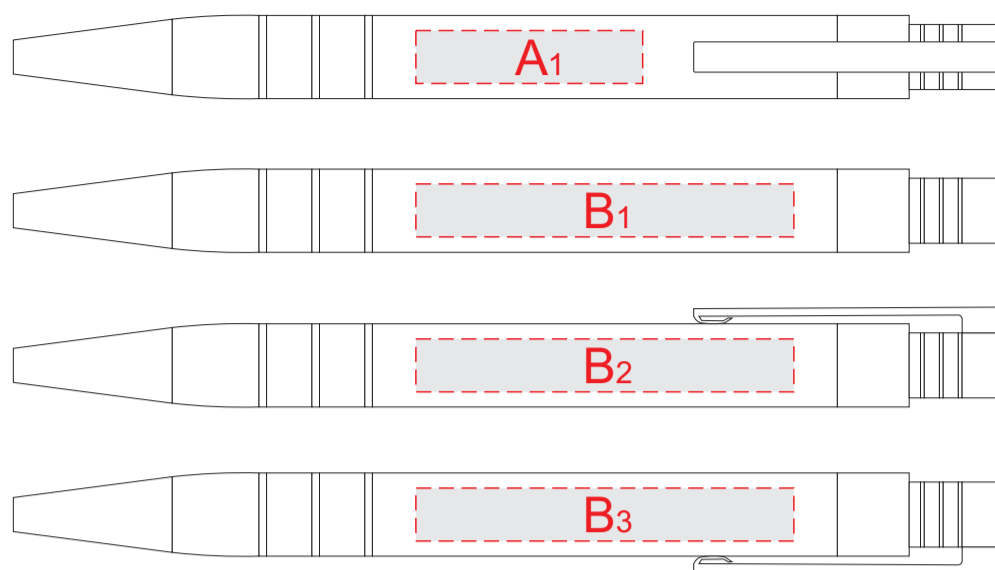

ручка

чехол

карандаш

A	Вид нанесения	Макс площадь (Ш*В)
	Гравировка	30x7мм
B	Вид нанесения	Макс площадь (Ш*В)
	Гравировка	50x7мм
C	Вид нанесения	Макс площадь (Ш*В)
	Термотрансфер	17x95мм