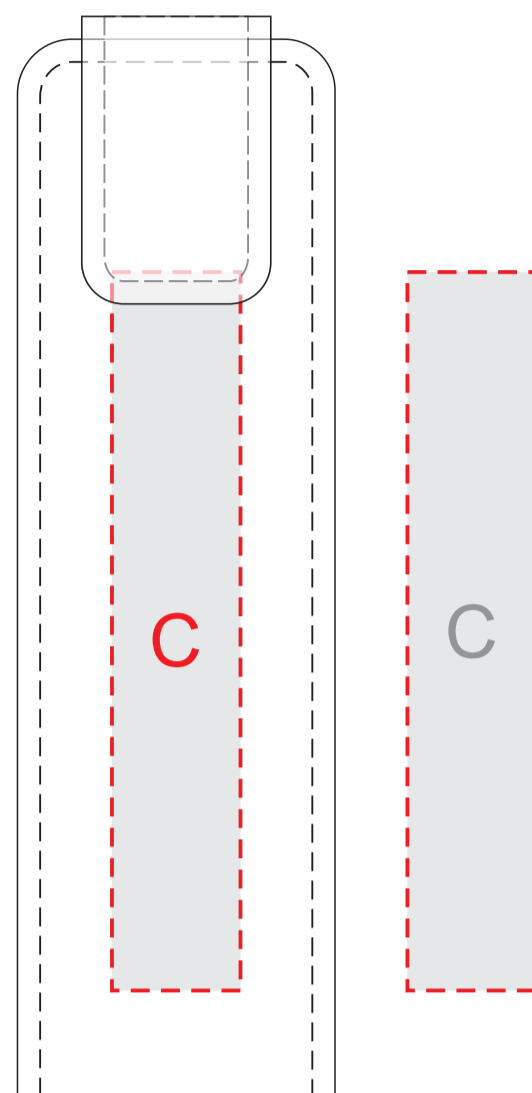

ручка

чехол

карандаш

A	Вид нанесения	Макс площадь (Ш*В)
	Гравировка	30x7мм
B	Вид нанесения	Макс площадь (Ш*В)
	Гравировка	50x7мм
C	Вид нанесения	Макс площадь (Ш*В)
	Термотрансфер	17x95мм