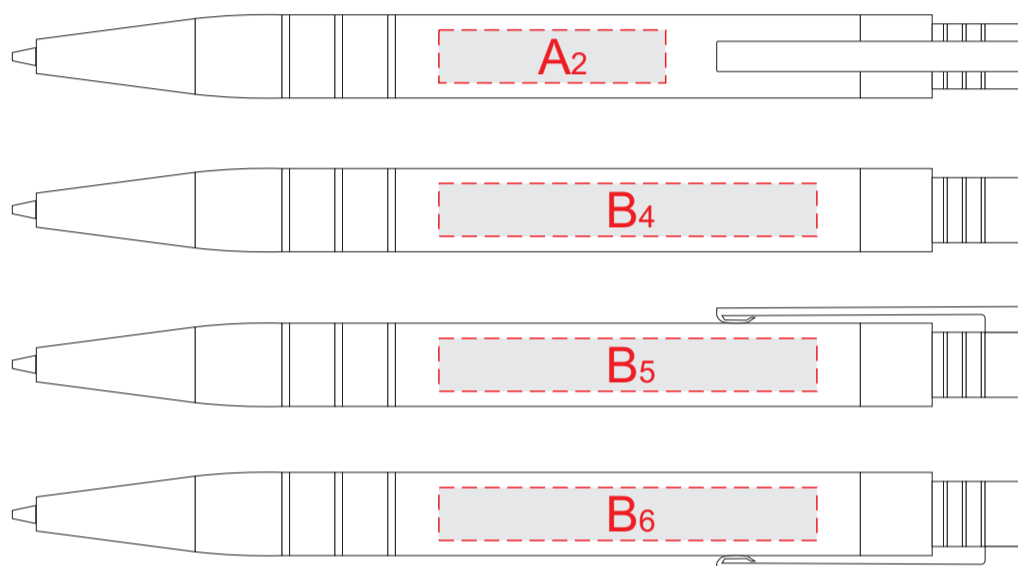

ручка

чехол

карандаш

A	Вид нанесения	Макс площадь (Ш*В)
	Гравировка	30x7мм
B	Вид нанесения	Макс площадь (Ш*В)
	Гравировка	50x7мм
C	Вид нанесения	Макс площадь (Ш*В)
	Термотрансфер	17x95мм