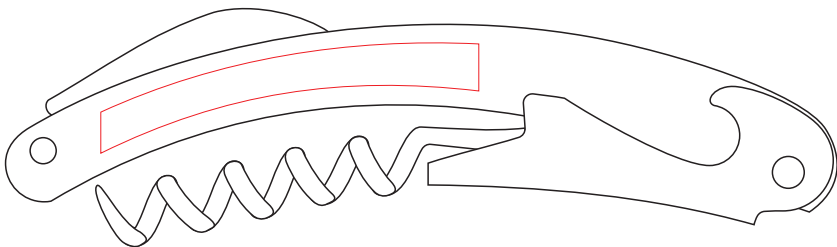

4651

Коробка
в закрытом виде

замок

L
5x50мм

нож сомелье

L
5x50мм

сторона 1

сторона 2