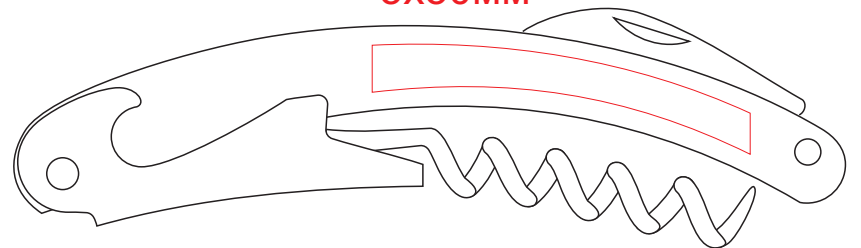

4651

Коробка
в закрытом виде

замок

L
5x50мм

нож сомелье

L
5x50мм

сторона 1

сторона 2