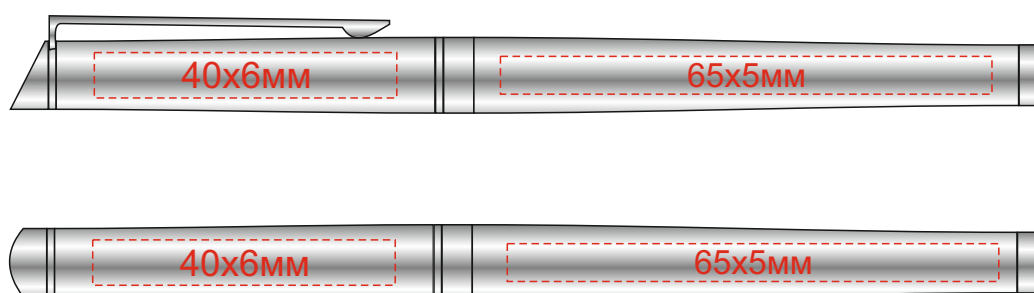

Арт 296530

гравировка серебро

Шильд спектрум не более 150x25 мм
Металлостикер не более 170x25 мм

Шильд спектрум не более 150x25 мм
Металлостикер не более 170x25 мм