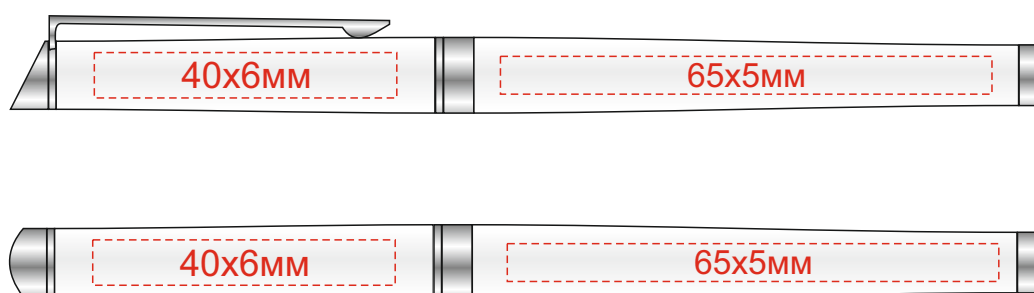

Арт 326326

гравировка золото

Шильд спектрум не более 150x15 мм
Металлостикер 165x15 мм

Шильд спектрум не более 150x15 мм
Металлостикер 165x15 мм