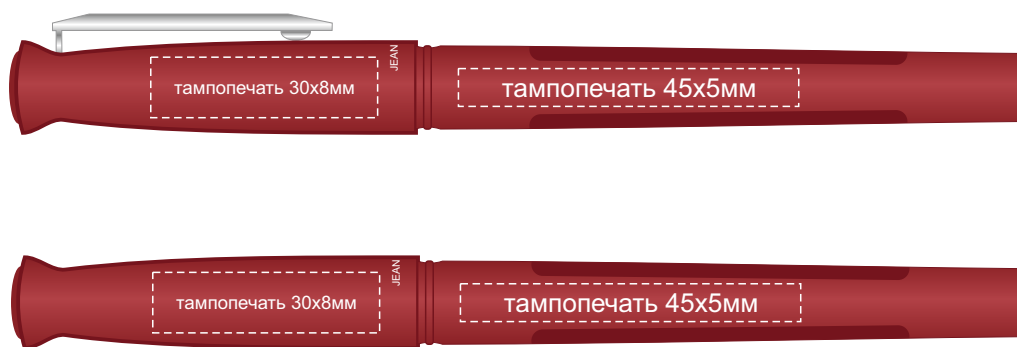

Арт.31364.01

Место под шильд
65x30мм

JEAN-LOUIS SCHERRER

Место под шильд
65x30мм