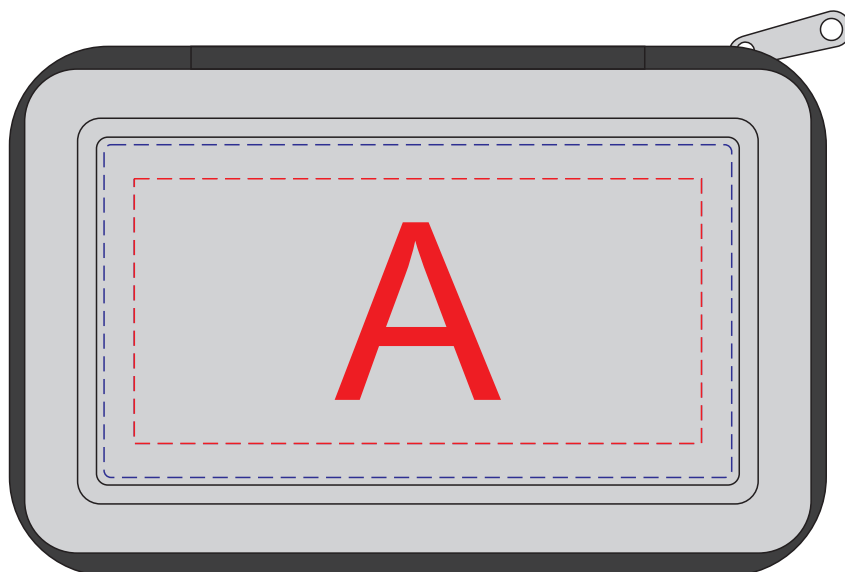

нанесение возможно с обеих сторон

нанесение возможно с обеих сторон

<b>A</b>	<b>Вид нанесения</b>	<b>Макс площадь (Ш*В)</b>
	Гравировка	75x35мм
	Тампопечать	35x35мм
	Цифровая печать на белой основе	83x44мм

<b>B</b>	<b>Вид нанесения</b>	<b>Макс площадь (Ш*В)</b>
	Тампопечать	35x6мм