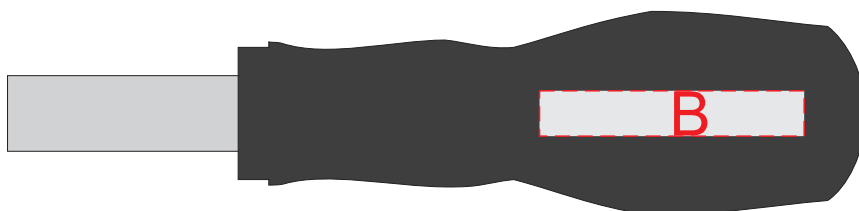

нанесение возможно с обеих сторон

нанесение возможно с обеих сторон

<b>A</b>	<b>Вид нанесения</b>	<b>Макс площадь (Ш*В)</b>
	Гравировка	75x35мм
	Тампопечать	35x35мм
	Цифровая печать на белой основе	83x44мм

<b>B</b>	<b>Вид нанесения</b>	<b>Макс площадь (Ш*В)</b>
	Тампопечать	35x6мм