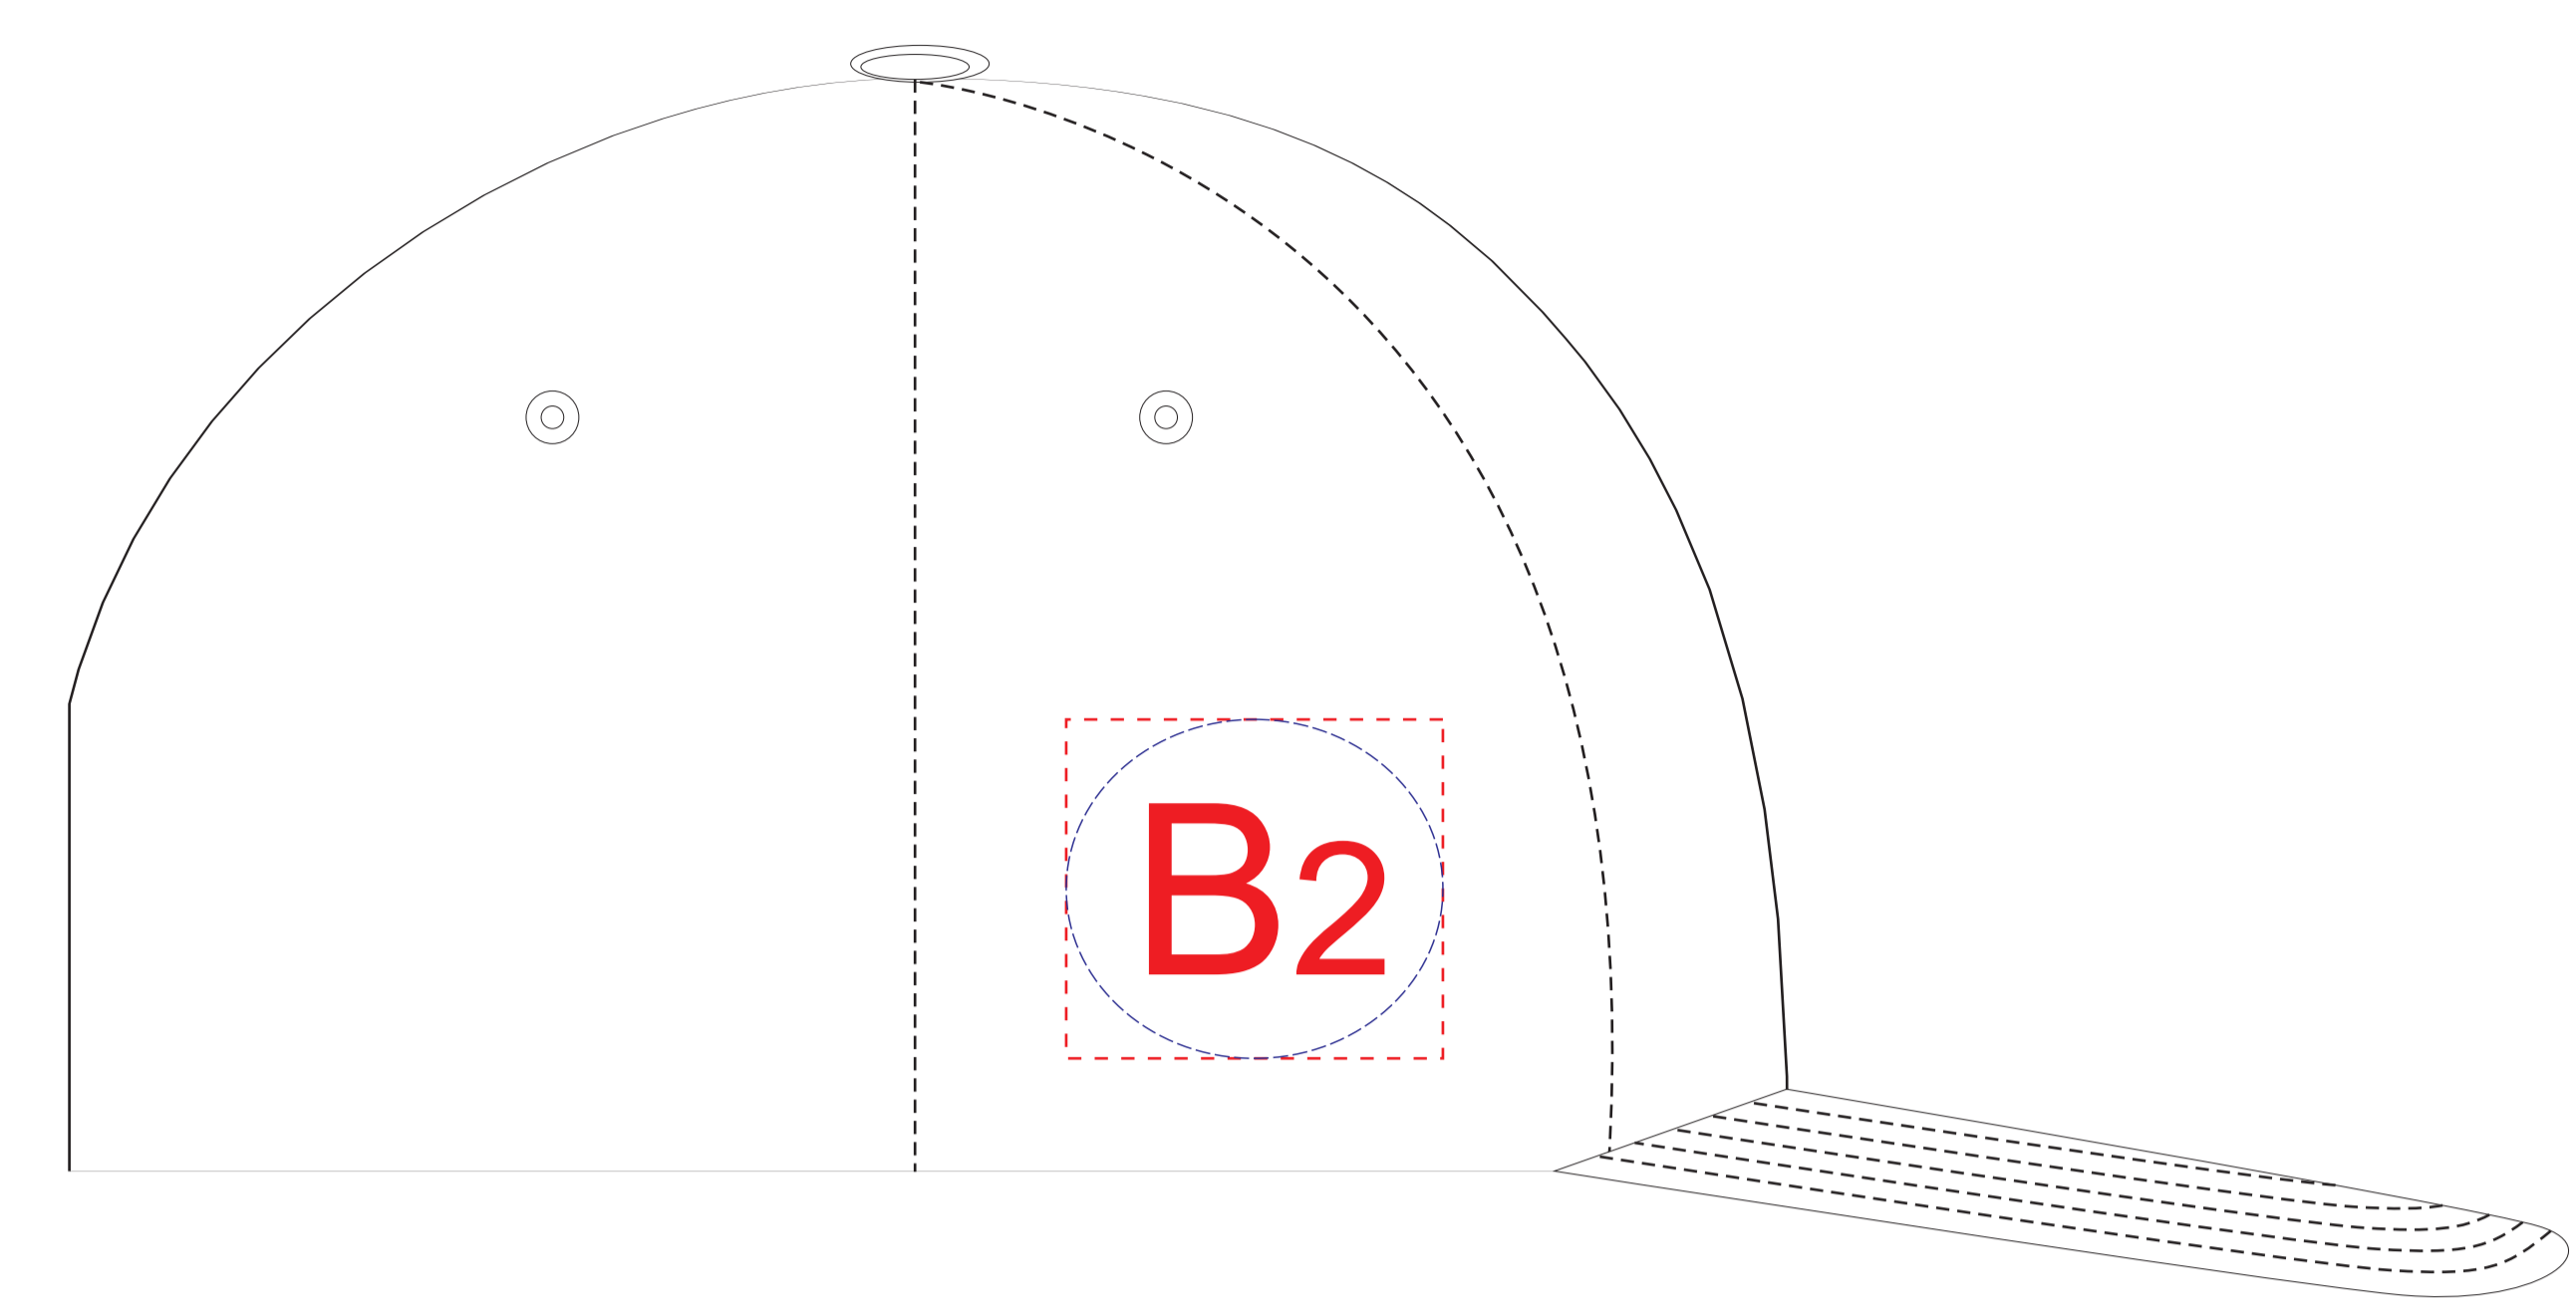

вид спереди

левый бок

правый бок

хлястик

<b>A</b>	<b>Вид нанесения</b>	<b>Макс площадь (Ш*В)</b>
	Термотрансфер	100x45мм
	Вышивка	100x45мм

<b>B</b>	<b>Вид нанесения</b>	<b>Макс площадь (Ш*В)</b>
	Термотрансфер	50x45мм
	Вышивка	50x45мм

<b>C</b>	<b>Вид нанесения</b>	<b>Макс площадь (Ш*В)</b>
	Термотрансфер (на белой, черной, красной и оранжевой бейсболках)	90x8мм