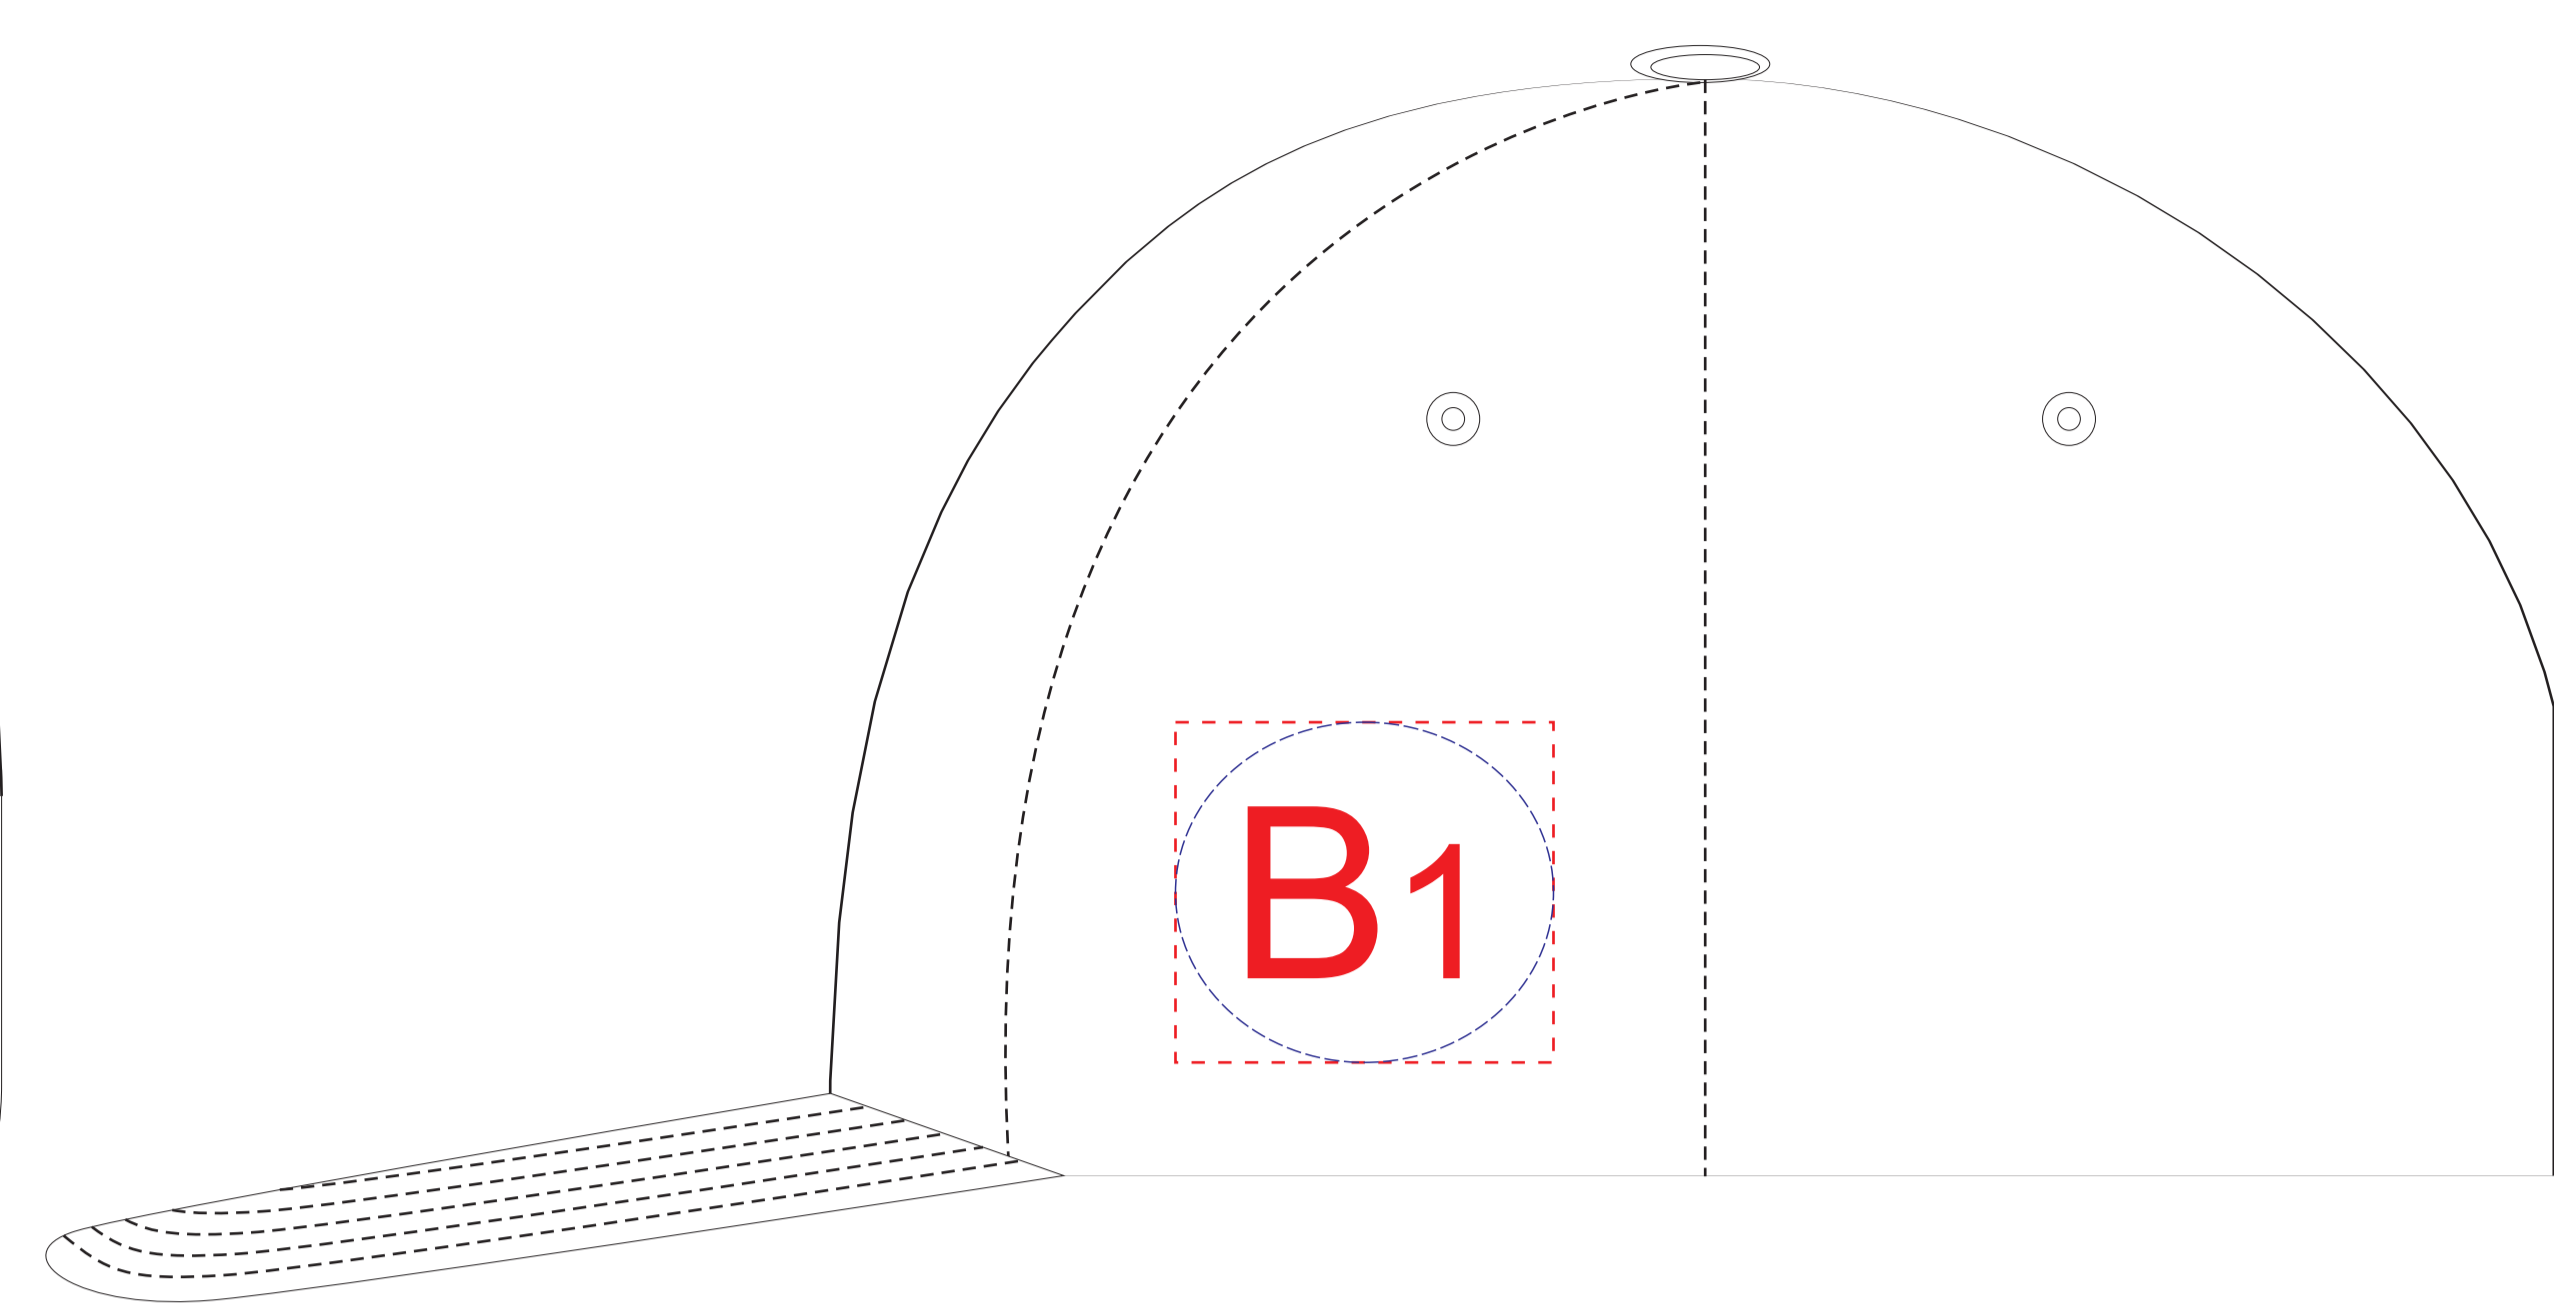

вид спереди

левый бок

правый бок

хлястик

<b>A</b>	<b>Вид нанесения</b>	<b>Макс площадь (Ш*В)</b>
	Термотрансфер	100x45мм
	Вышивка	100x45мм

<b>B</b>	<b>Вид нанесения</b>	<b>Макс площадь (Ш*В)</b>
	Термотрансфер	50x45мм
	Вышивка	50x45мм

<b>C</b>	<b>Вид нанесения</b>	<b>Макс площадь (Ш*В)</b>
	Термотрансфер (на белой, черной, красной и оранжевой бейсболках)	90x8мм