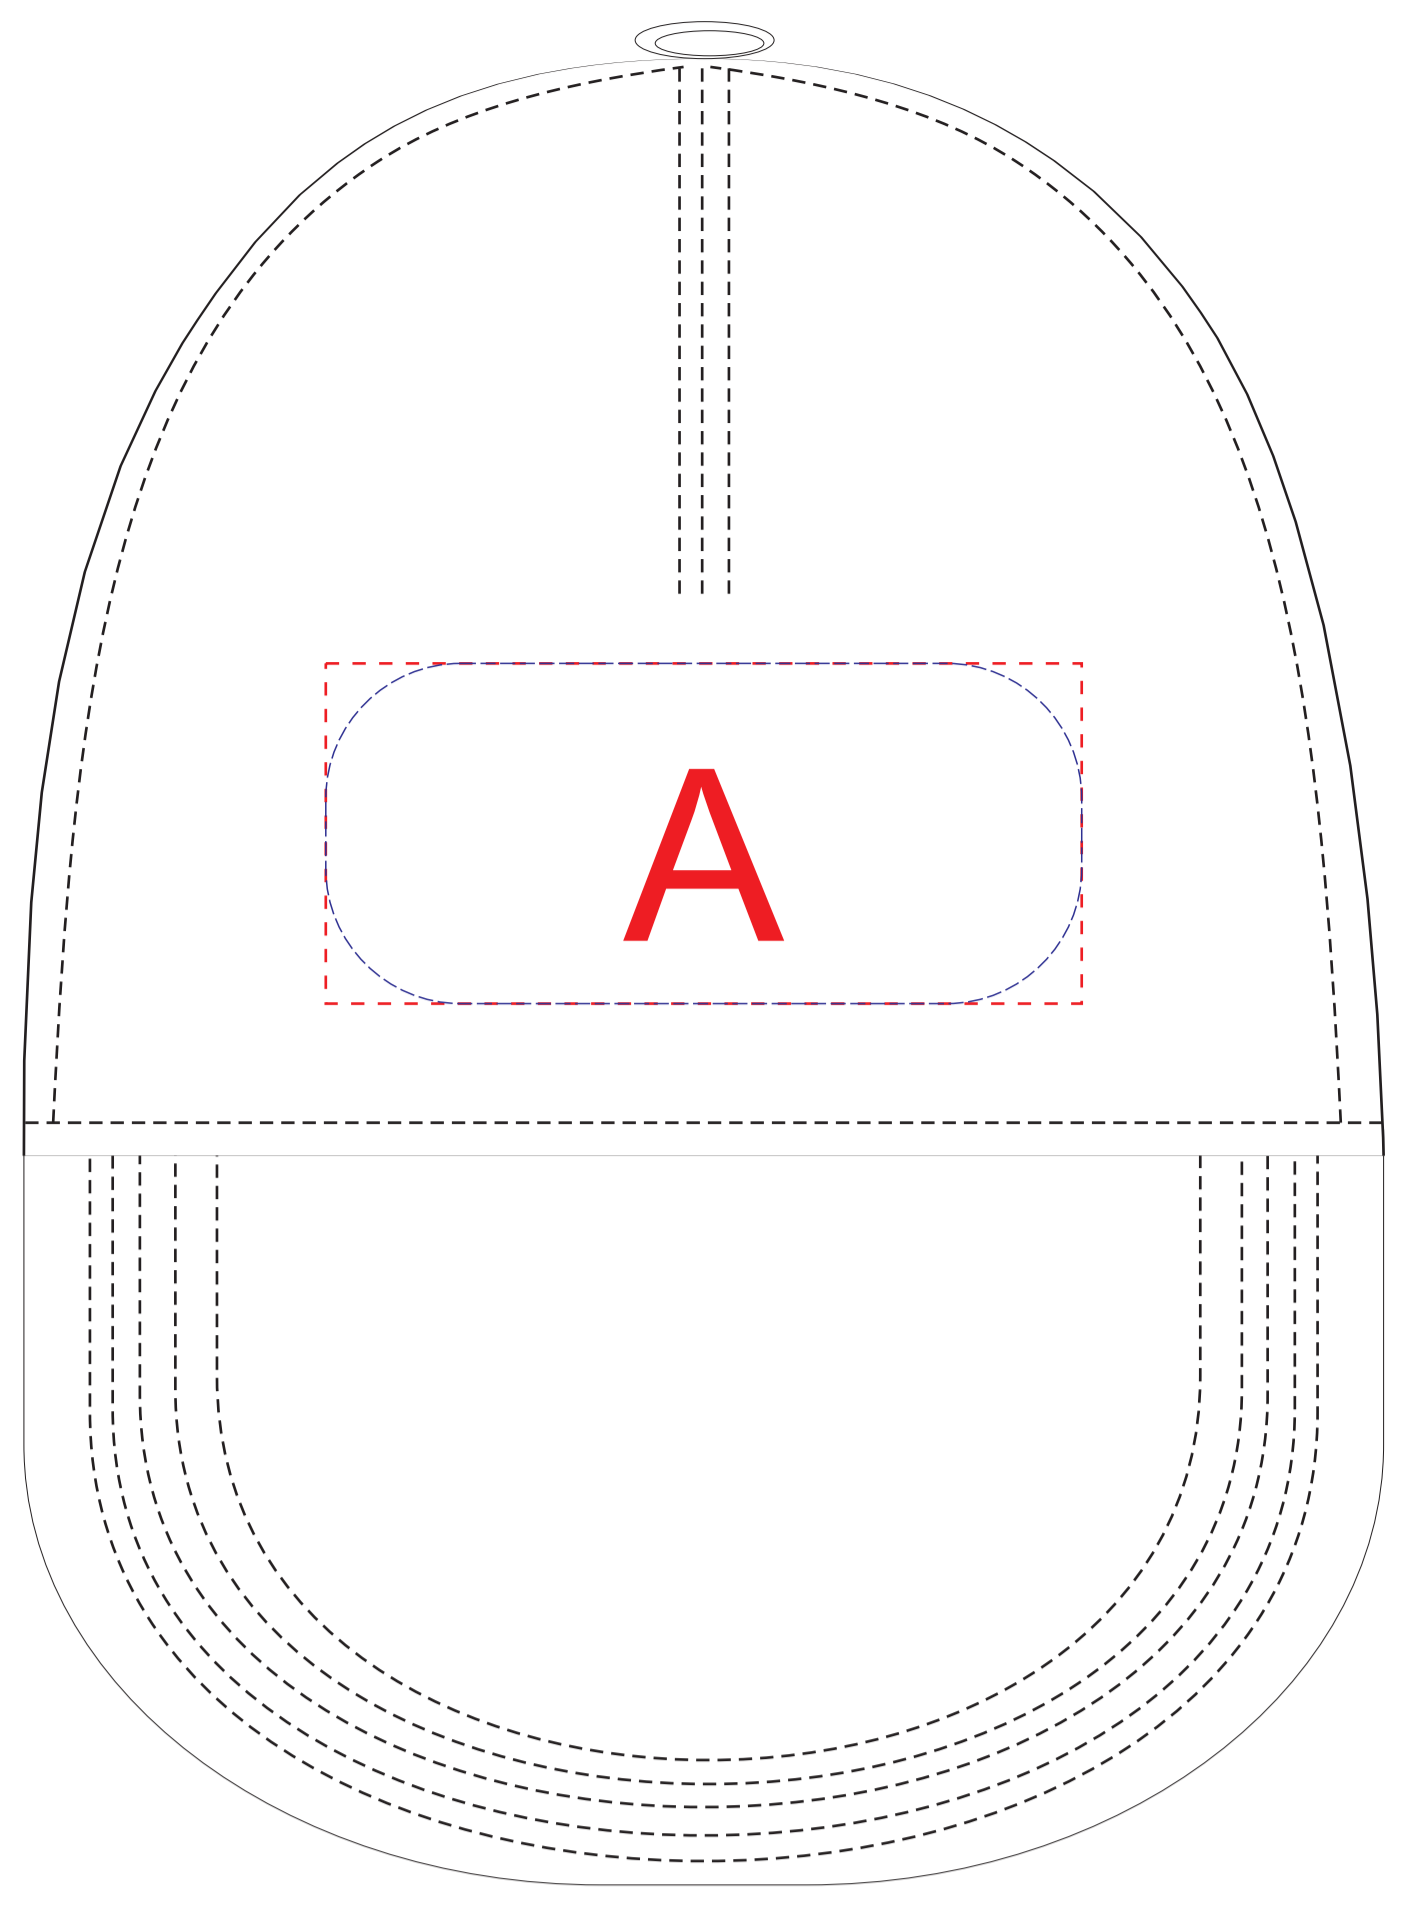

вид спереди

левый бок

правый бок

<b>A</b>	<b>Вид нанесения</b>	<b>Макс площадь (Ш*В)</b>
	Термотрансфер	100x45мм
	Вышивка	100x45мм

<b>B</b>	<b>Вид нанесения</b>	<b>Макс площадь (Ш*В)</b>
	Термотрансфер	50x45мм
	Вышивка	50x45мм