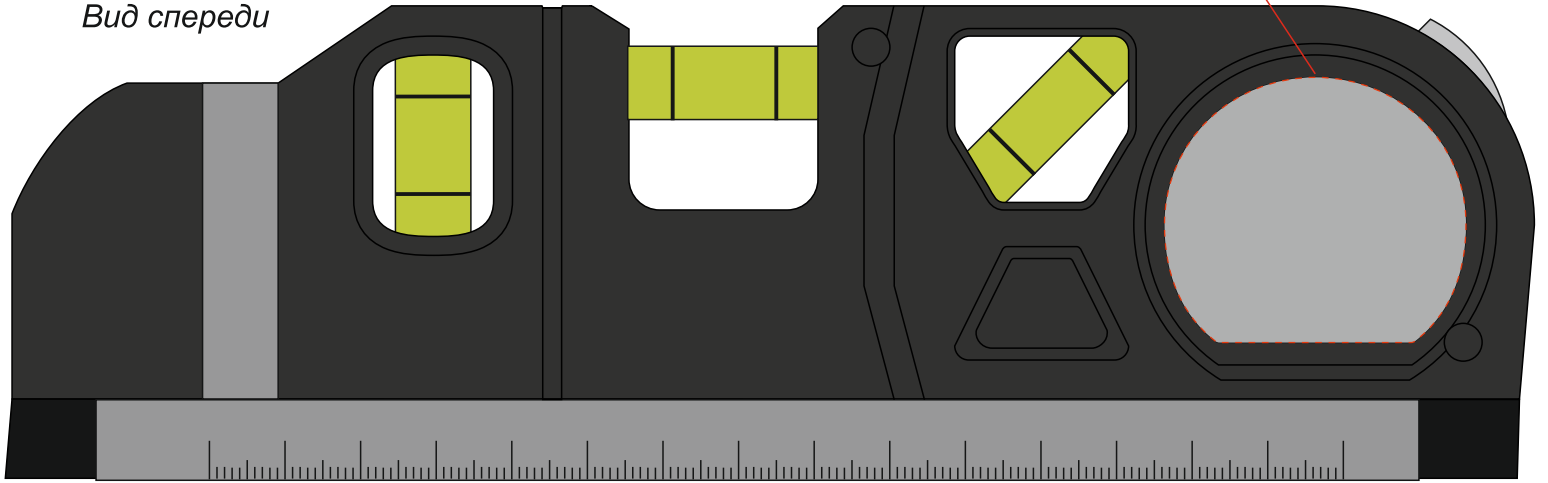

Арт. 39017

Лазерный уровень Кёльн с рулеткой 3,0 м

Шильда из пластика
Rowmark с гравировкой

Вид спереди

Шильда из пластика
Rowmark с гравировкой

Вид сзади