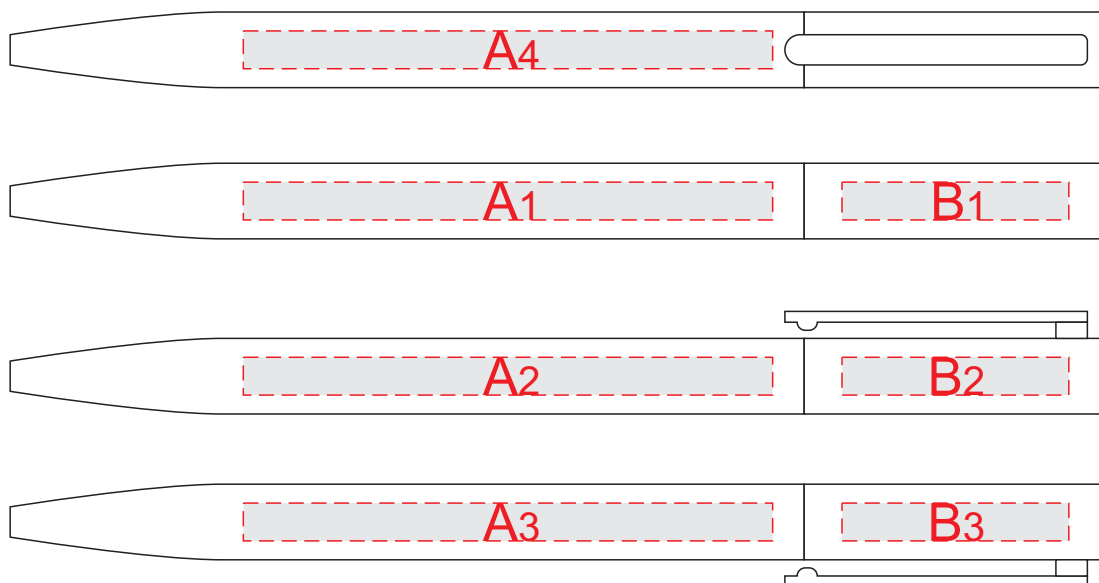

Арт. 76381

Внимание! Тампопечать возможна только черной, серебристой и золотистой красками.  
Белая краска мигрирует

<b>A</b>	<b>Вид нанесения</b>	<b>Макс площадь (Ш*В)</b>
	Тампопечать	50x5мм

<b>B</b>	<b>Вид нанесения</b>	<b>Макс площадь (Ш*В)</b>
	Тампопечать	30x5мм