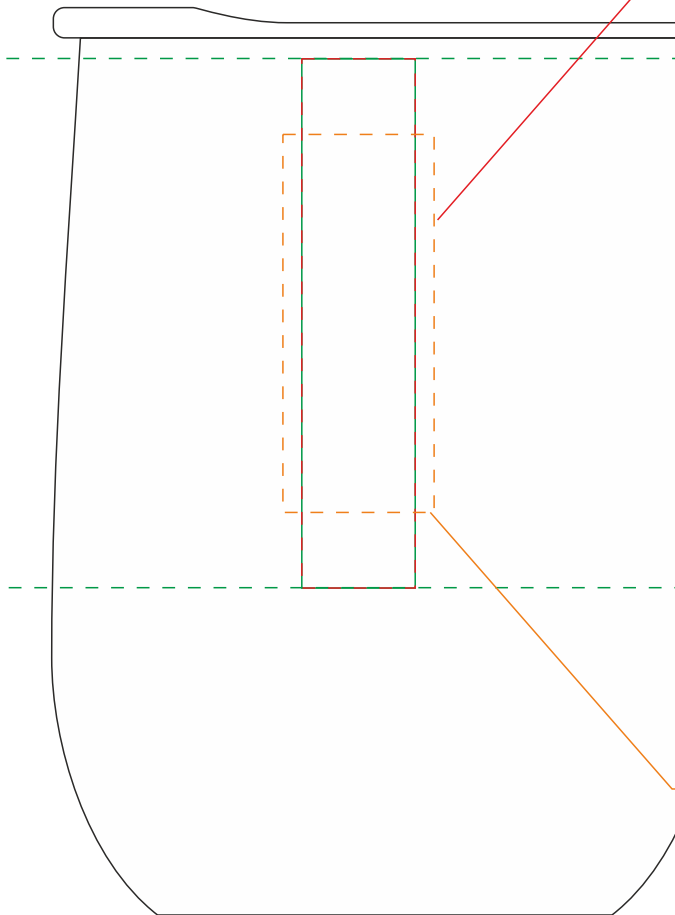

УФ-печать
Гравировка
1,5x7 см

Круговая гравировка
Круговая УФ печать
22,2x9,8 см

Тампопечать
2x5 см

на стороне с поильником

УФ-печать
Гравировка
1,5x7 см

на противоположной
стороне от поильника

УФ-печать
Гравировка
1,5x7 см

Круговая гравировка
Круговая УФ печать
22,2x9,8 см

Тампопечать
2x5 см

слева от поильника

УФ-печать
Гравировка
1,5x7 см

справа от поильника

Тампопечать
2x5 см