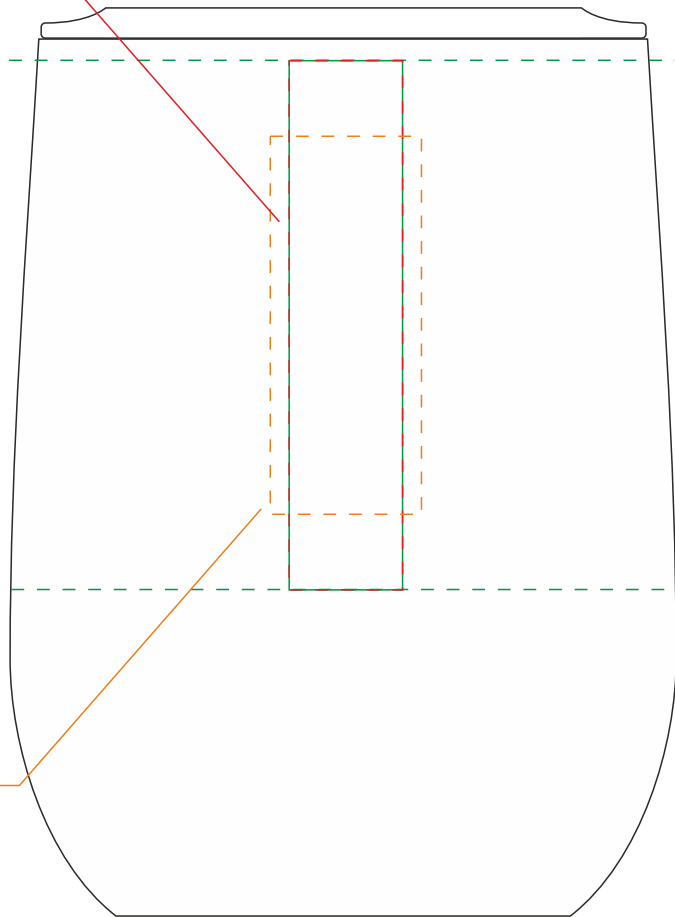

УФ-печать
Гравировка
1,5x7 см

Круговая гравировка
Круговая УФ печать
22,2x9,8 см

Тампопечать
2x5 см

на стороне с поильником

УФ-печать
Гравировка
1,5x7 см

на противоположной
стороне от поильника

УФ-печать
Гравировка
1,5x7 см

Круговая гравировка
Круговая УФ печать
22,2x9,8 см

Тампопечать
2x5 см

слева от поильника

УФ-печать
Гравировка
1,5x7 см

справа от поильника

Тампопечать
2x5 см