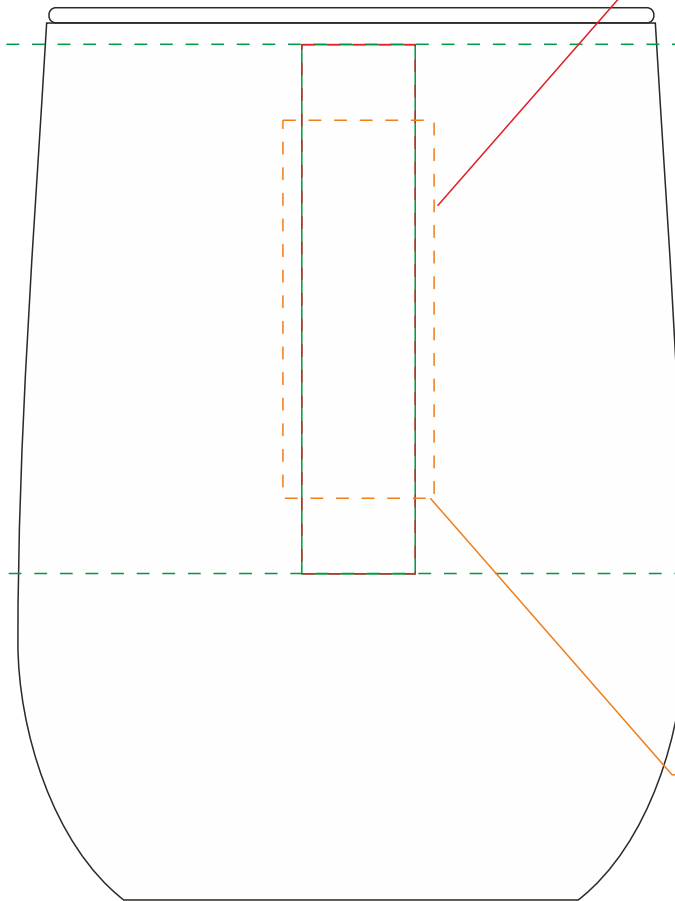

УФ-печать
Гравировка
1,5x7 см

Круговая гравировка
Круговая УФ печать
22,2x9,8 см

Тампопечать
2x5 см

на стороне с поильником

УФ-печать
Гравировка
1,5x7 см

на противоположной
стороне от поильника

УФ-печать
Гравировка
1,5x7 см

Круговая гравировка
Круговая УФ печать
22,2x9,8 см

Тампопечать
2x5 см

слева от поильника

УФ-печать
Гравировка
1,5x7 см

справа от поильника

Тампопечать
2x5 см