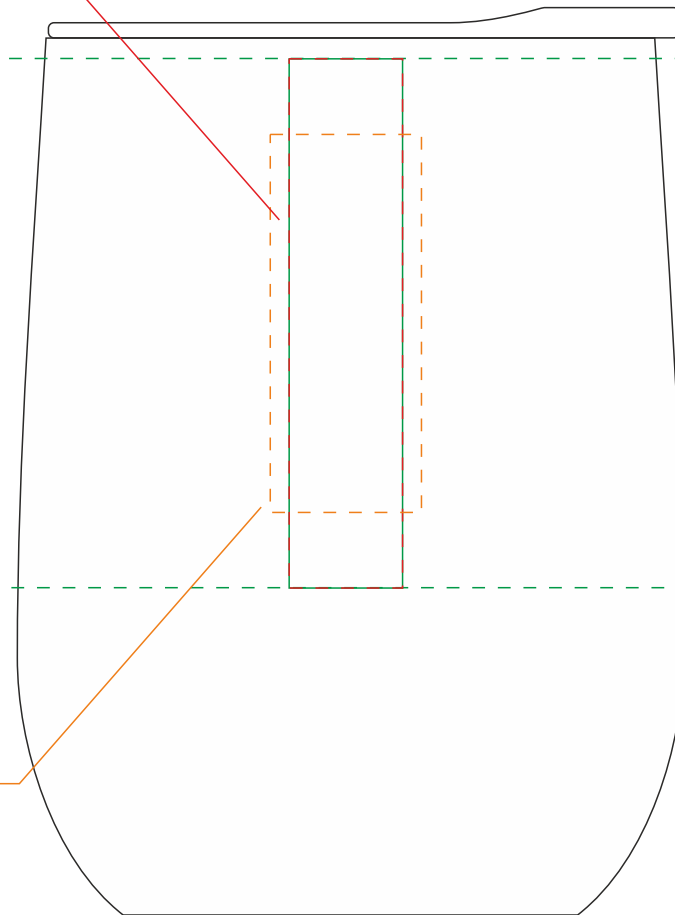

УФ-печать
Гравировка
1,5x7 см

Круговая гравировка
Круговая УФ печать
22,2x9,8 см

Тампопечать
2x5 см

на стороне с поильником

УФ-печать
Гравировка
1,5x7 см

на противоположной
стороне от поильника

УФ-печать
Гравировка
1,5x7 см

Круговая гравировка
Круговая УФ печать
22,2x9,8 см

Тампопечать
2x5 см

слева от поильника

УФ-печать
Гравировка
1,5x7 см

справа от поильника

Тампопечать
2x5 см