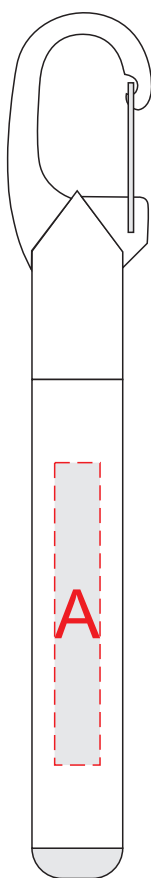

Арт. HW8023S

нанесение возможно с одной стороны

A	Вид нанесения	Макс площадь (Ш*В)
	Тампопечать	6x40мм