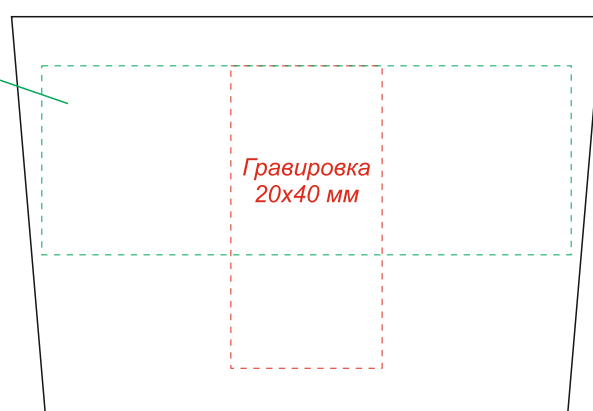

Артикул: 6134.10
Кружка Magic To Go

для цветных кружек

для белых кружек

Манжета силиконовая для кружки

Круговая гравировка
25*70мм

Минимальная толщина линий на манжете для гравировка от 1 мм