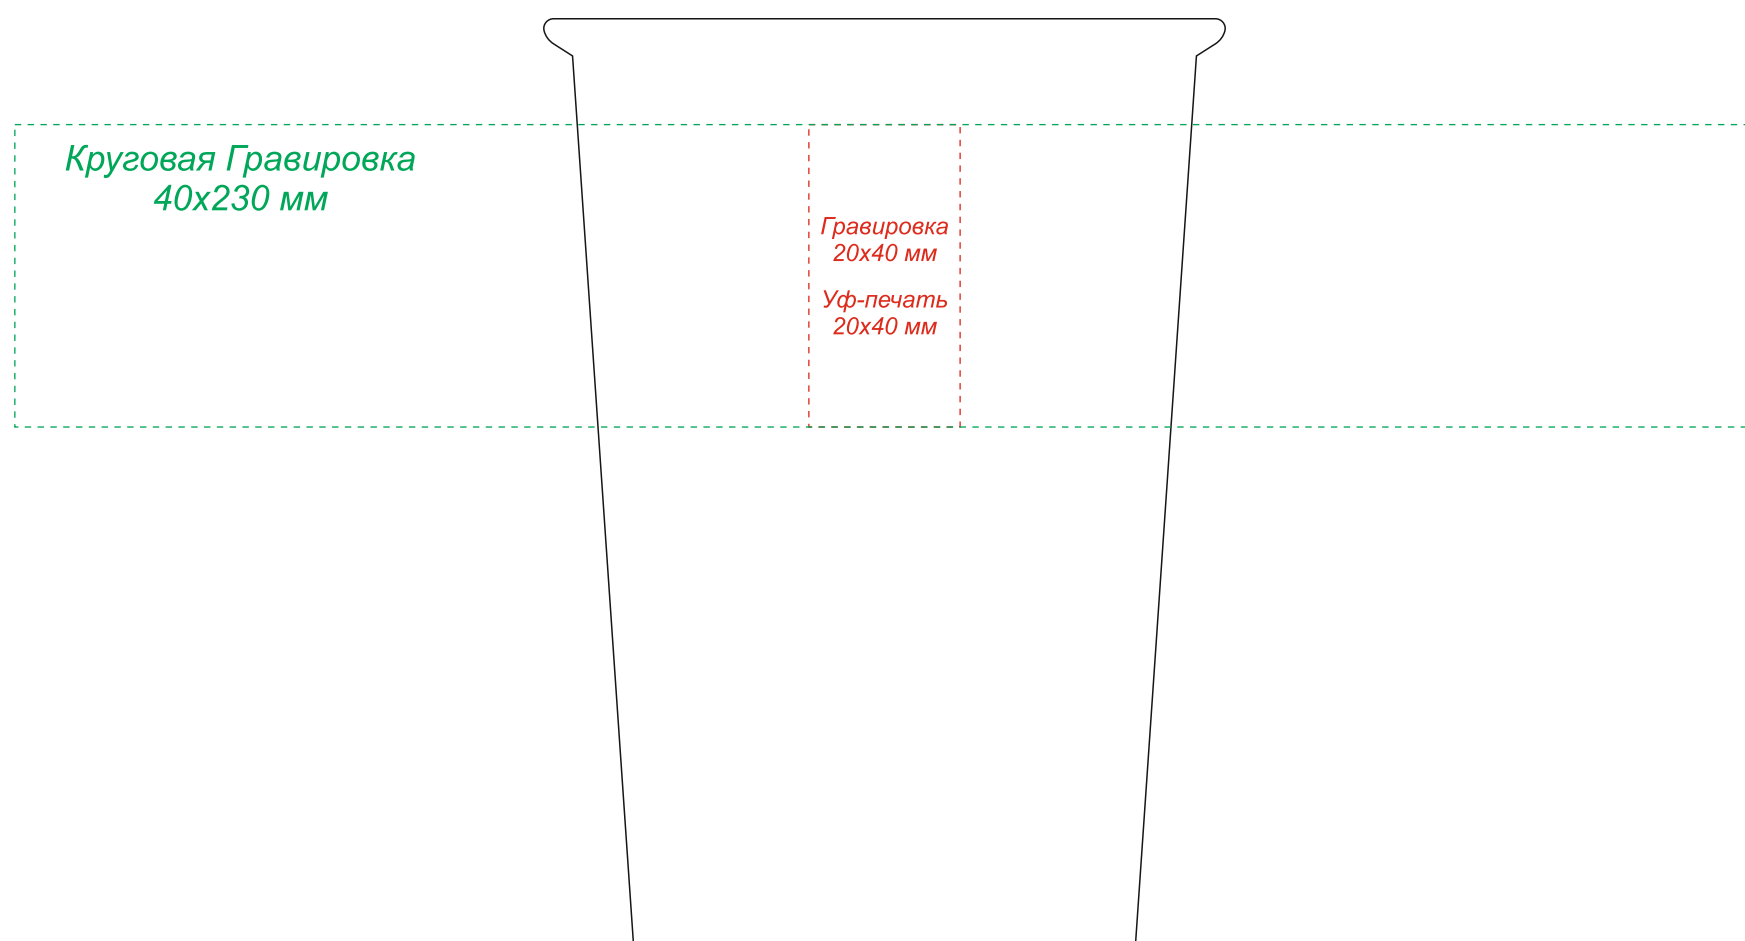

Артикул: 6134.10
Кружка Magic To Go

для цветных кружек

для белых кружек

Манжета силиконовая для кружки

Круговая гравировка
25*70мм

Минимальная толщина линий на манжете для гравировка от 1 мм