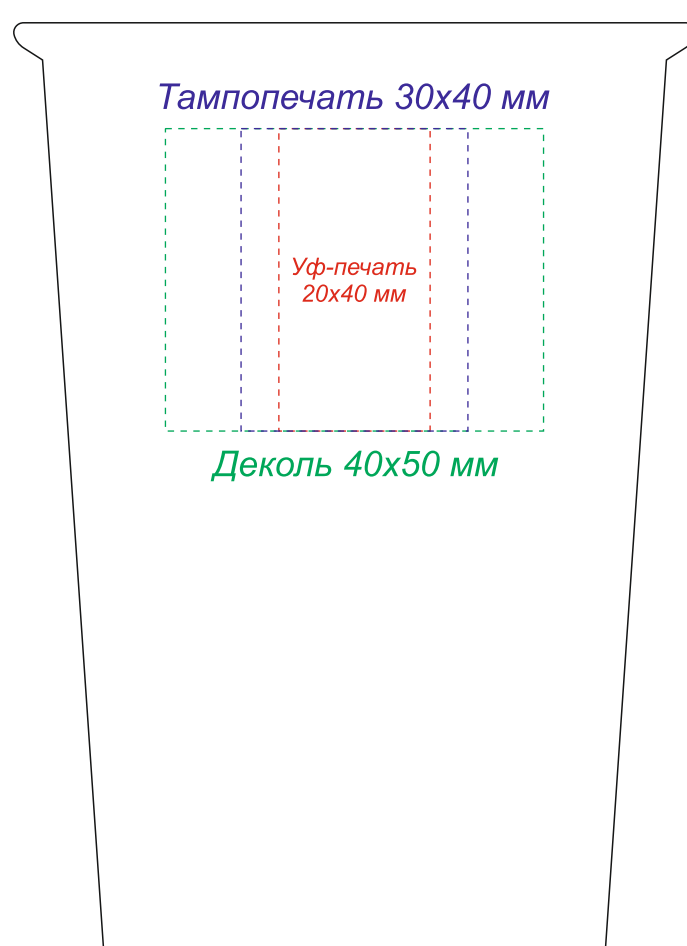

Артикул: 6134.10
Кружка Magic To Go

для цветных кружек

для белых кружек

Манжета силиконовая для кружки

Круговая гравировка
25*70мм

Минимальная толщина линий на манжете для гравировка от 1 мм