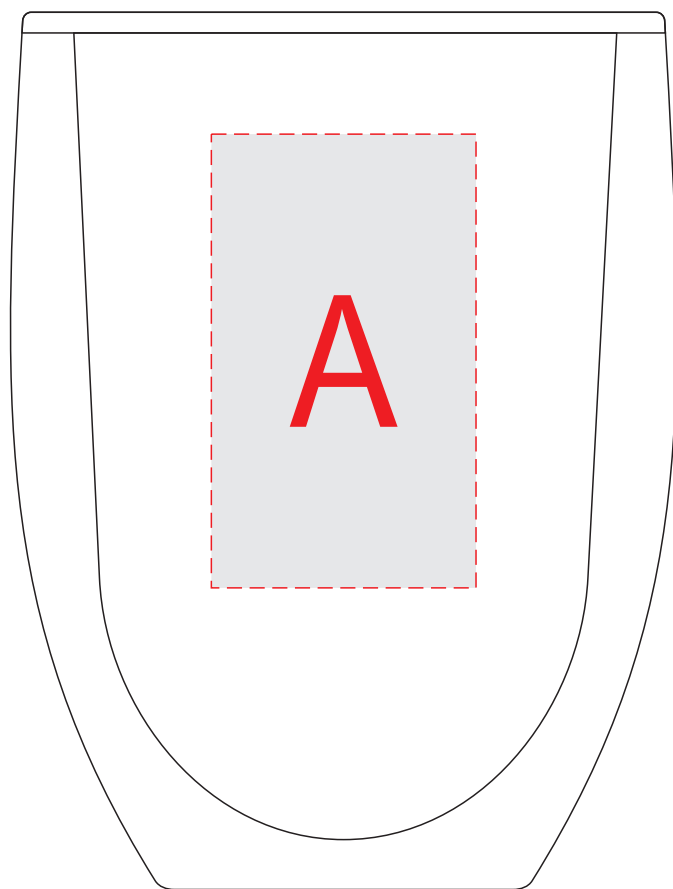

Арт. 825810

A	Вид нанесения	Макс площадь (Ш*В)
	Тампопечать	35x50мм