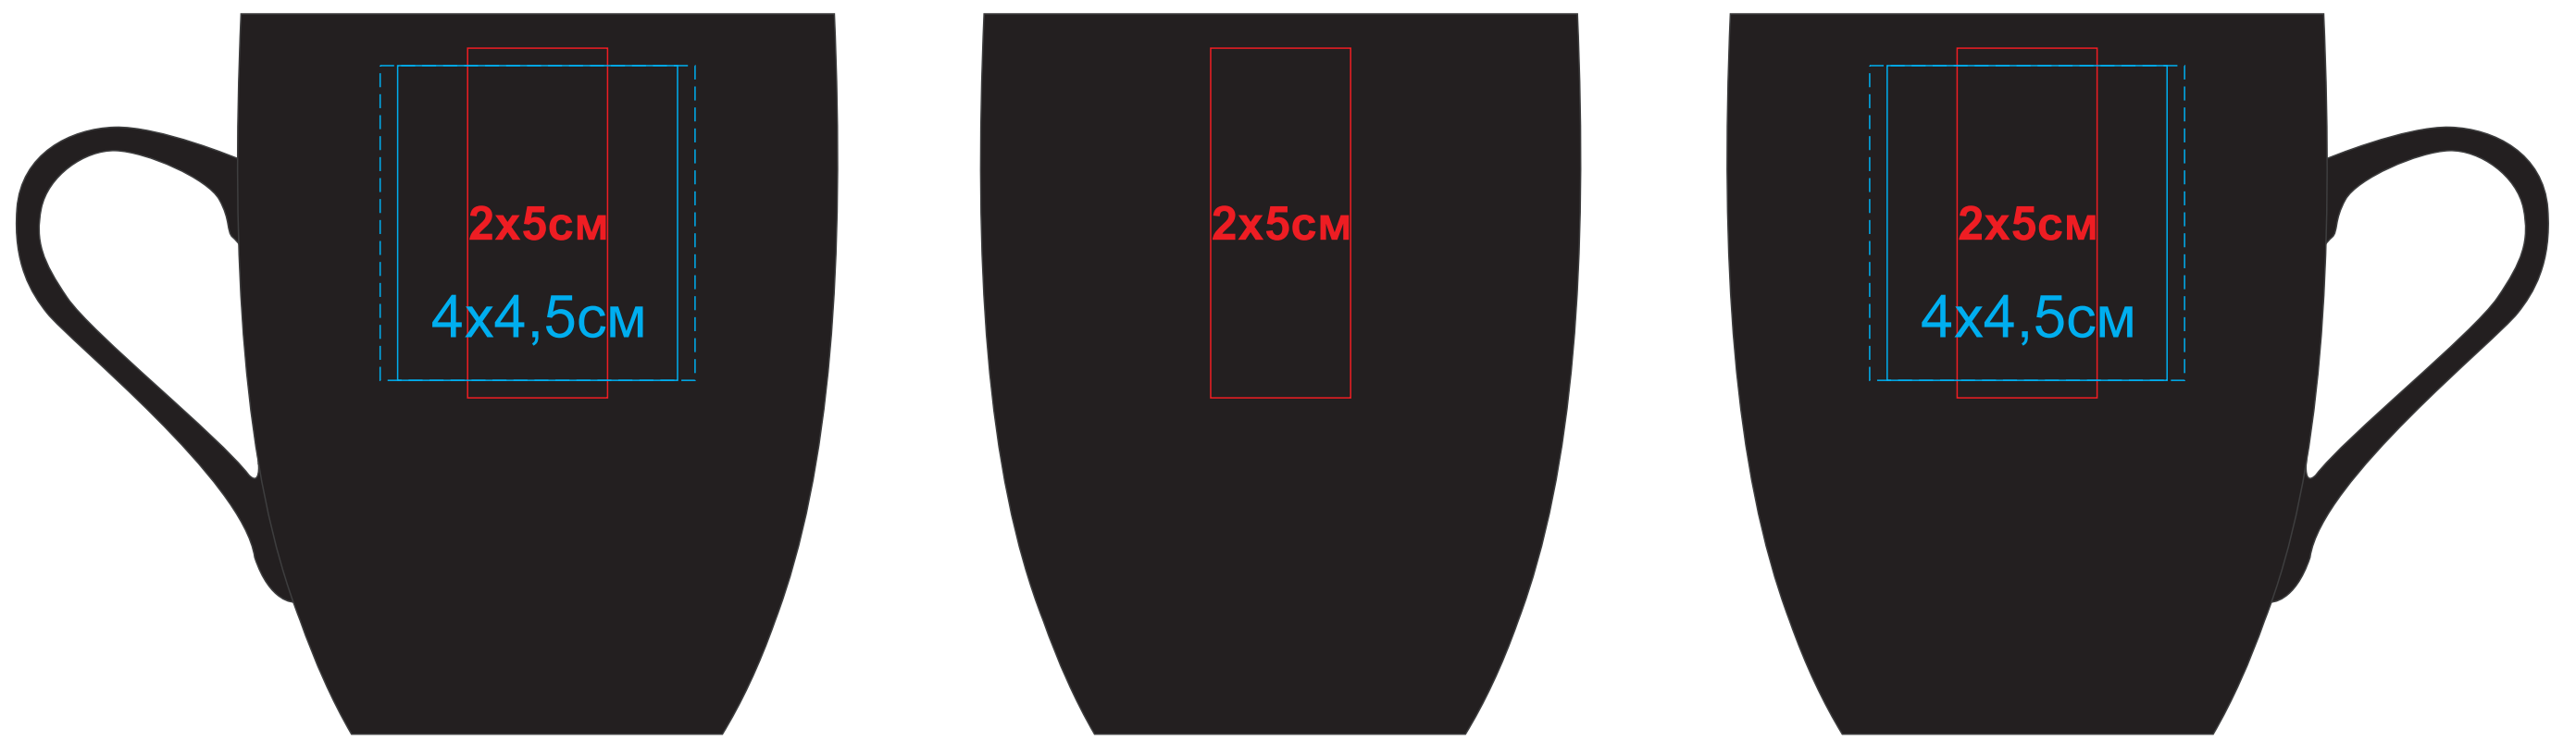

Кружка "Sweet" с прорезиненным покрытием, 350 мл, фарфор  
арт. 23499

Методы нанесения: гравировка, гравировка круговая, тампопечать( в 1 кроющий цвет - золото, серебро, черный, белый)

23499/35/47  
Гравировка вскрывается серебром

23499/35/49  
Гравировка вскрывается золотом