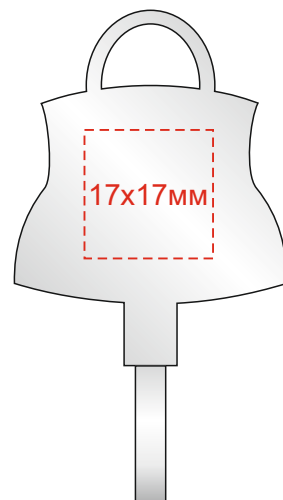

Арт.374567

Обратная сторона
крючка для сумки

Шильд (на крючке для ключей)

12x6мм

Коробка

Место под шильд 160x170мм