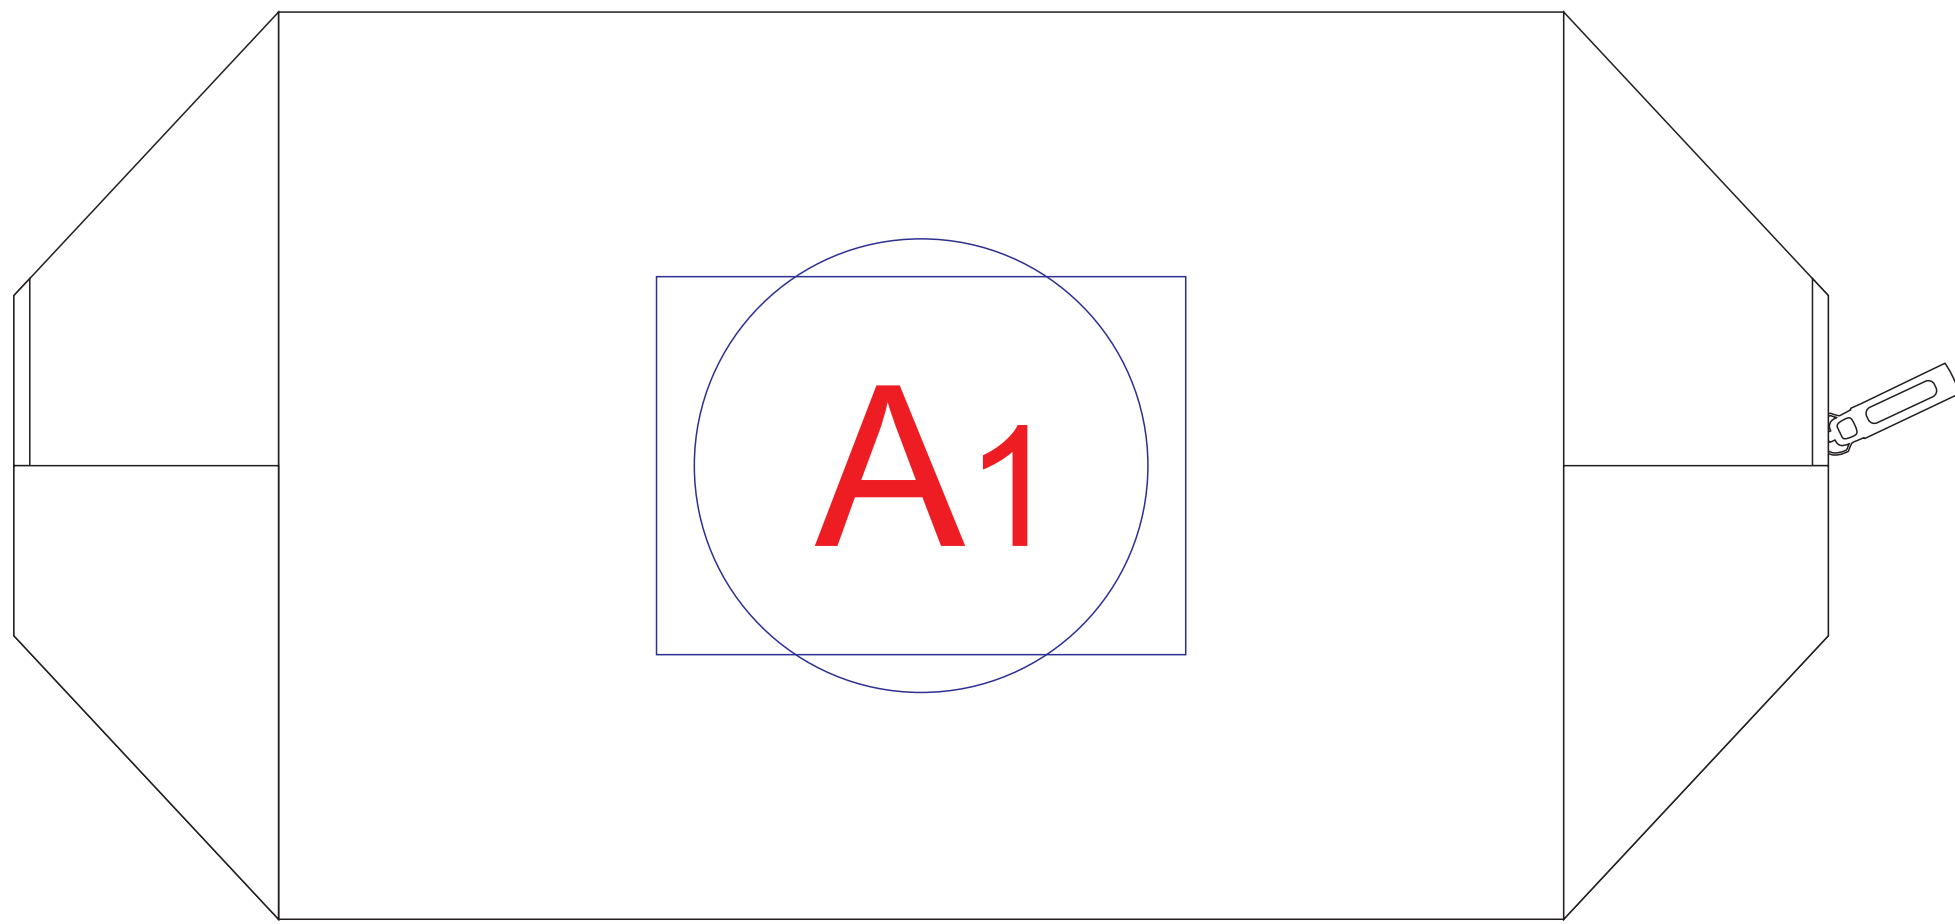

сторона 1

сторона 2

ОФОРМЛЕНИЕ ПАТЧА:

ПАТЧ КРУГЛЫЙ

ПАТЧ ПРЯМОУГОЛЬНЫЙ

А	Вид нанесения	Макс площадь (Ш*В)
	Патч Круглый	47x47мм
	Патч Прямоугольный	57x37мм