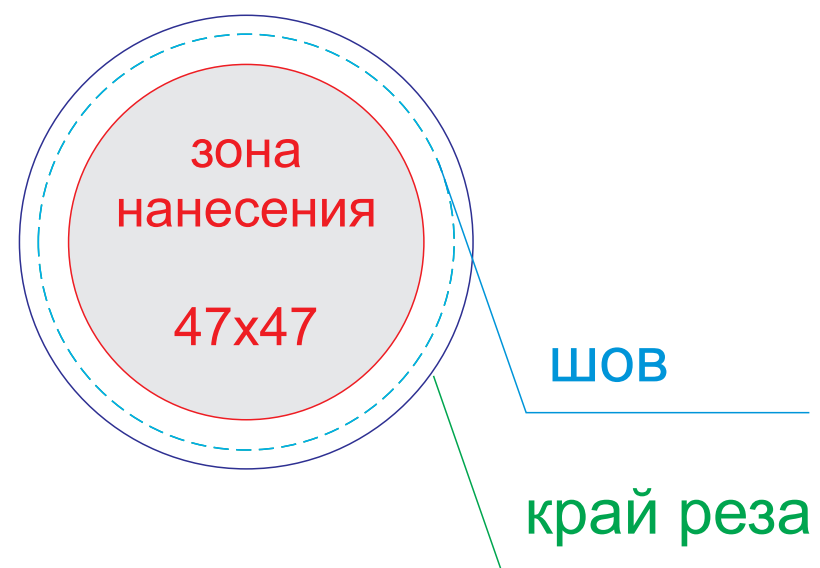

сторона 1

сторона 2

ОФОРМЛЕНИЕ ПАТЧА:

ПАТЧ КРУГЛЫЙ

ПАТЧ ПРЯМОУГОЛЬНЫЙ

А	Вид нанесения	Макс площадь (Ш*В)
	Патч Круглый	47x47мм
	Патч Прямоугольный	57x37мм