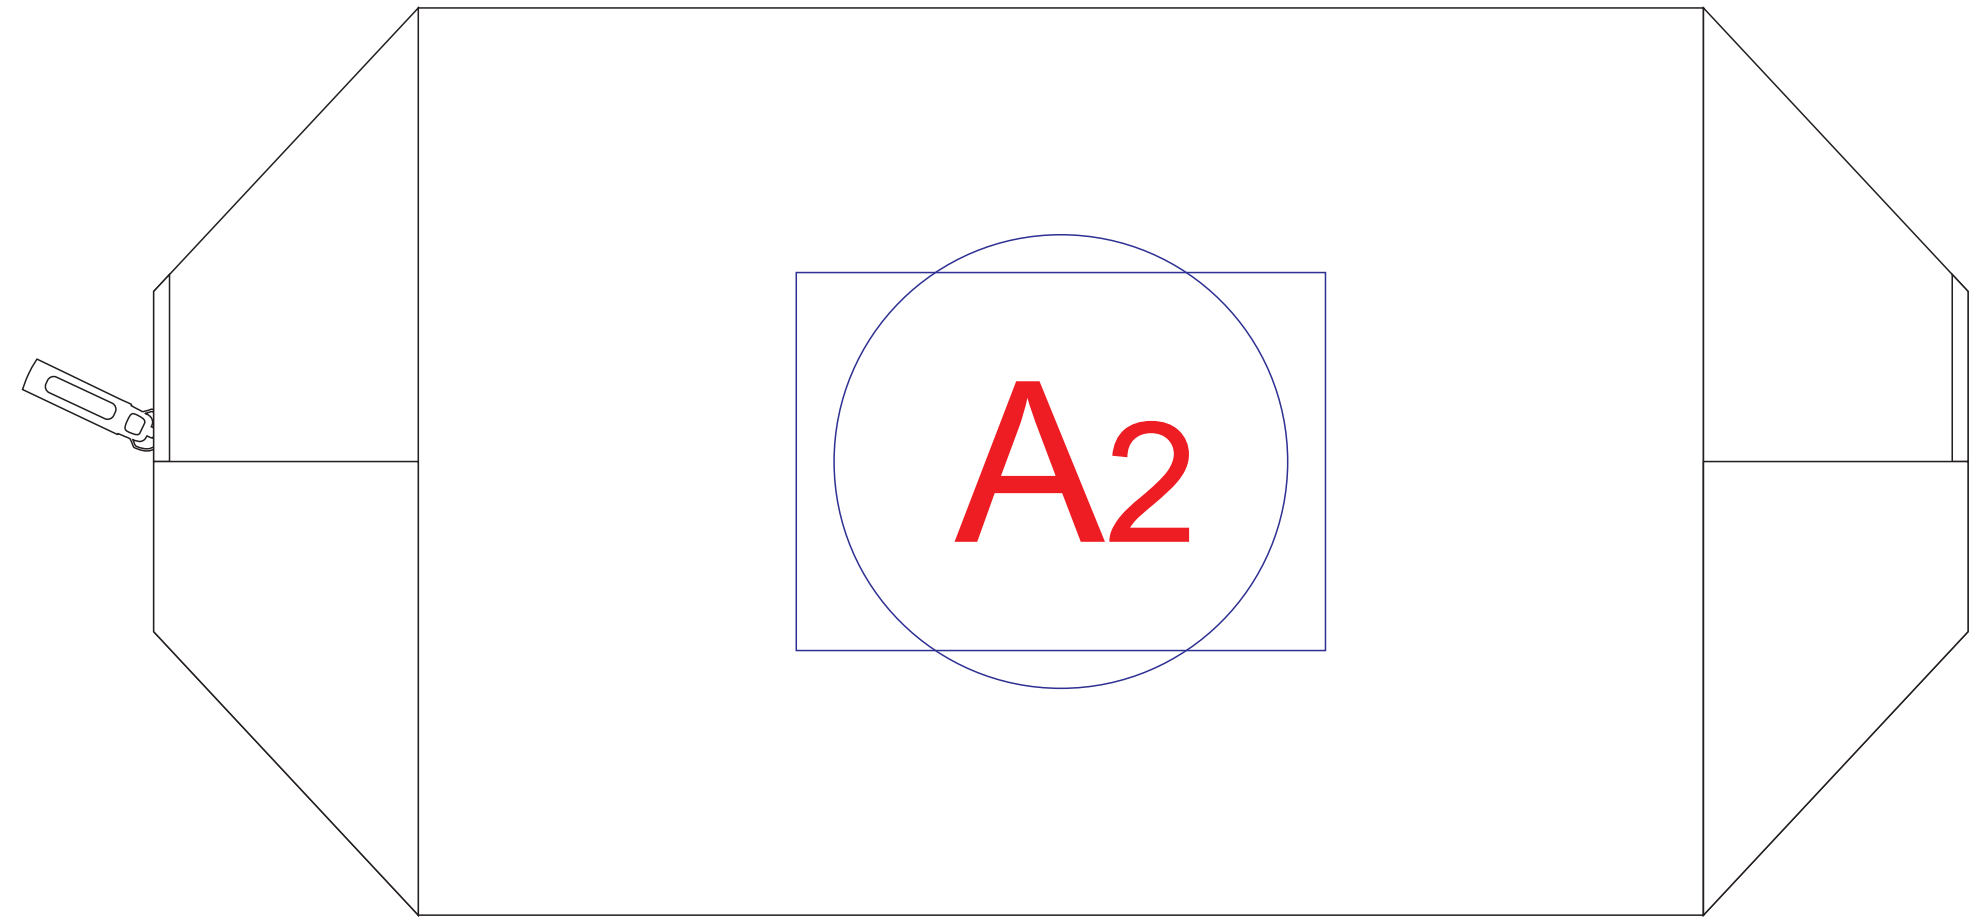

сторона 1

сторона 2

ОФОРМЛЕНИЕ ПАТЧА:

ПАТЧ КРУГЛЫЙ

ПАТЧ ПРЯМОУГОЛЬНЫЙ

А	Вид нанесения	Макс площадь (Ш*В)
	Патч Круглый	47x47мм
	Патч Прямоугольный	57x37мм