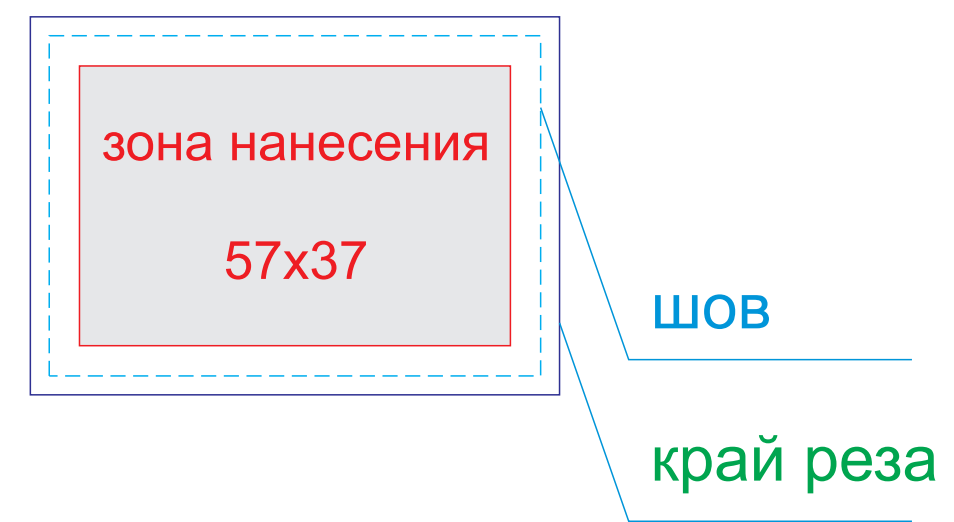

сторона 1

сторона 2

ОФОРМЛЕНИЕ ПАТЧА:

ПАТЧ КРУГЛЫЙ

ПАТЧ ПРЯМОУГОЛЬНЫЙ

А	Вид нанесения	Макс площадь (Ш*В)
	Патч Круглый	47x47мм
	Патч Прямоугольный	57x37мм