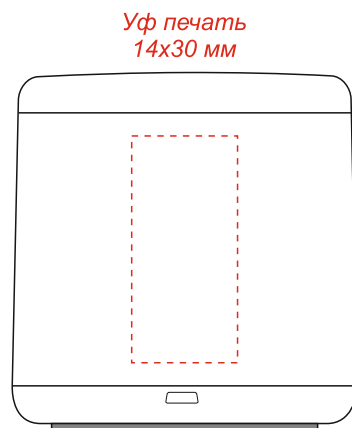

Арт. 11018

Беспроводная Bluetooth колонка Music TWS софт-тач

Вид спереди

Вид сзади

Вид слева

Вид справа