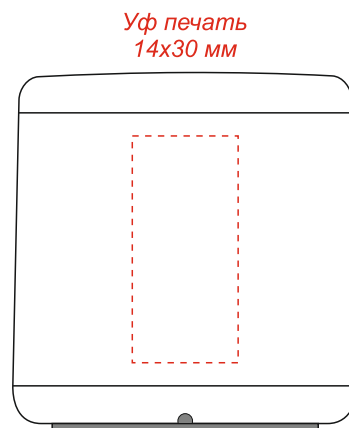

Арт. 11018

Беспроводная Bluetooth колонка Music TWS софт-тач

Вид спереди

Вид сзади

Вид слева

Вид справа