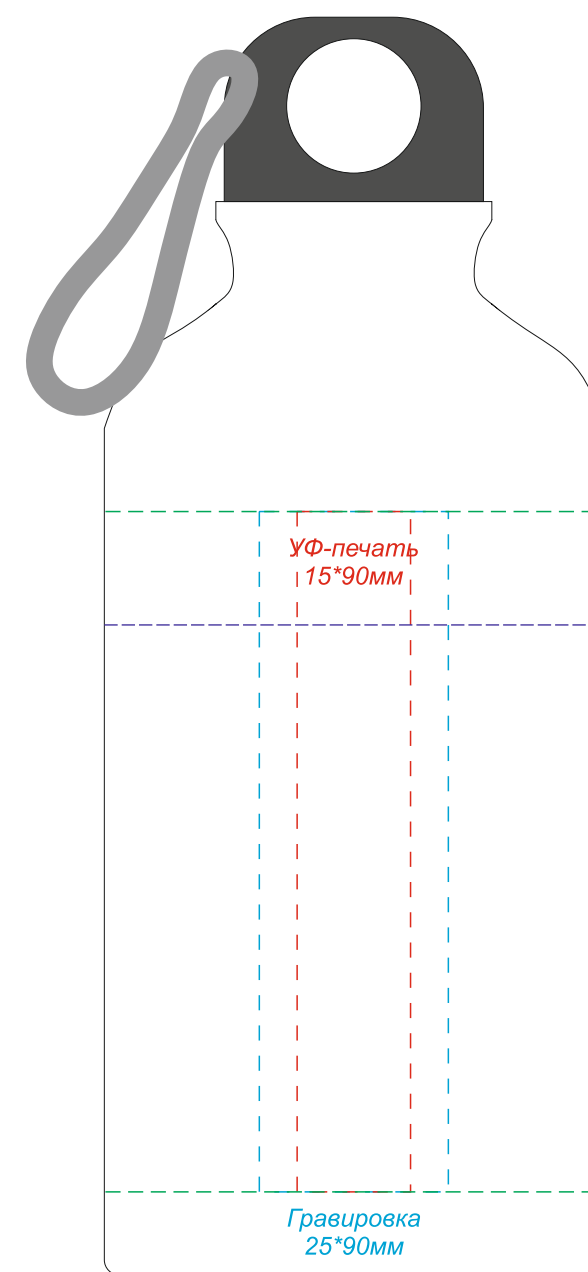

Алюминиевая бутылка ATHLETIC

спереди

сзади

слева

справа