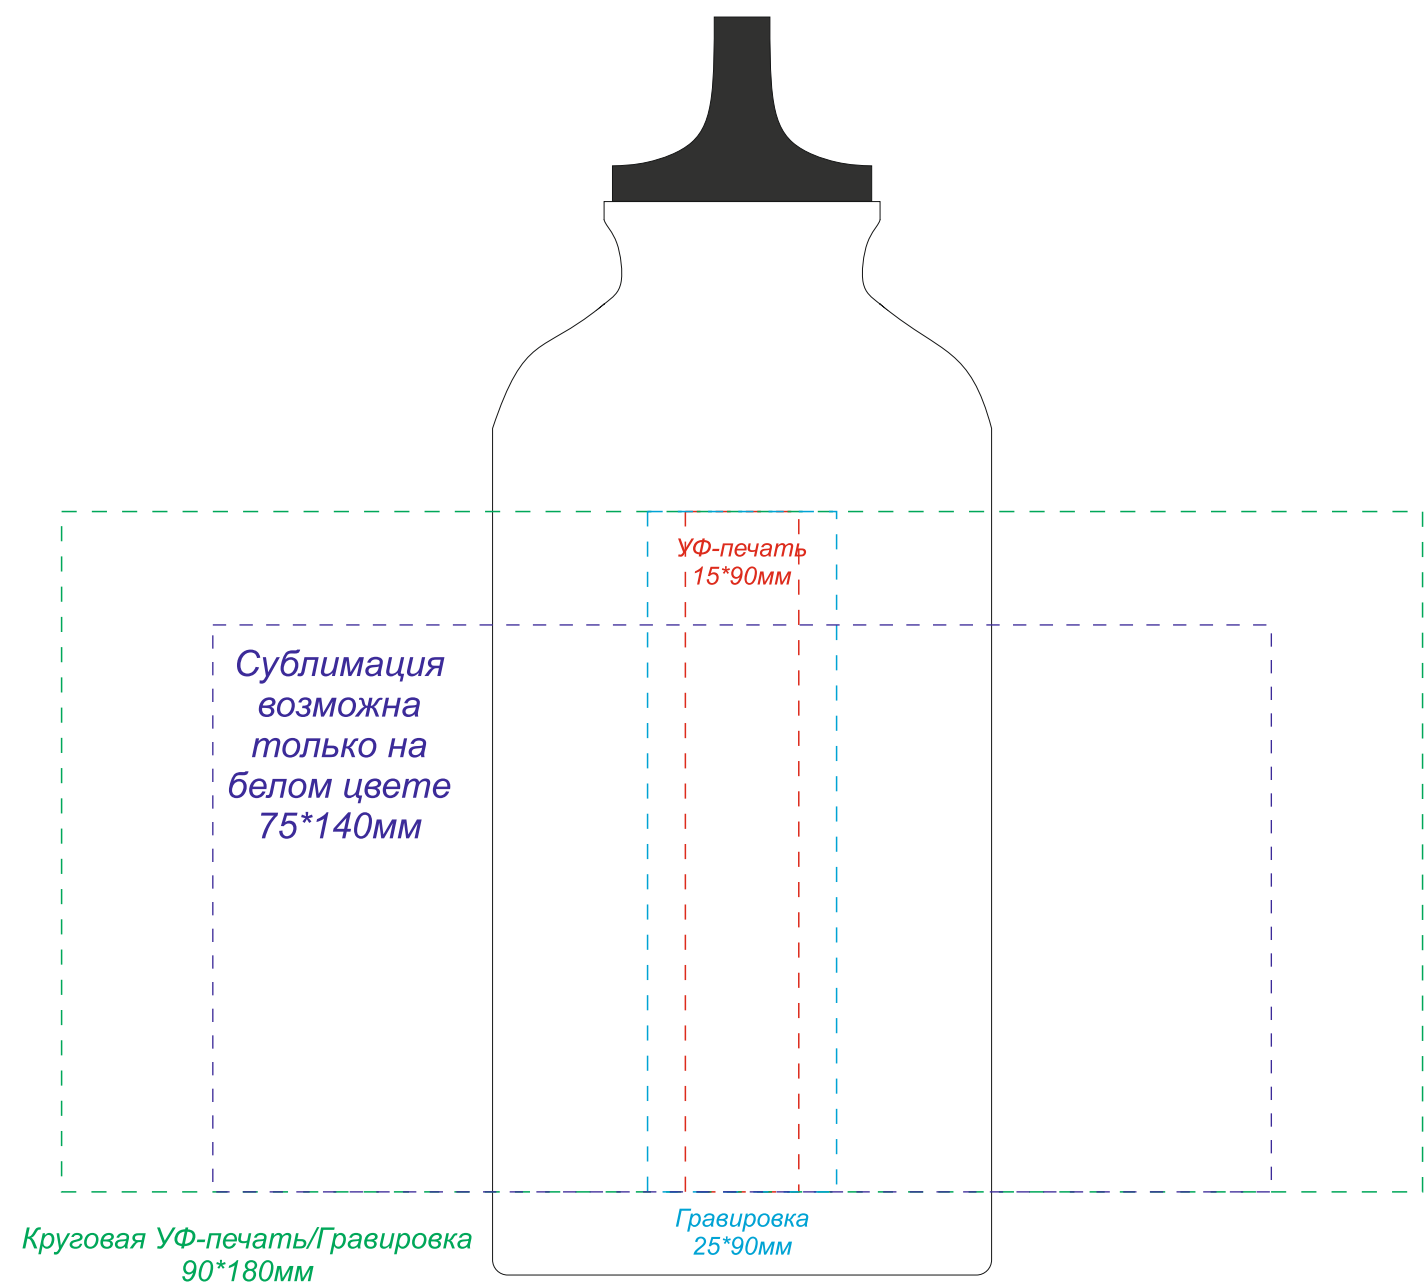

Алюминиевая бутылка ATHLETIC

спереди

сзади

слева

справа