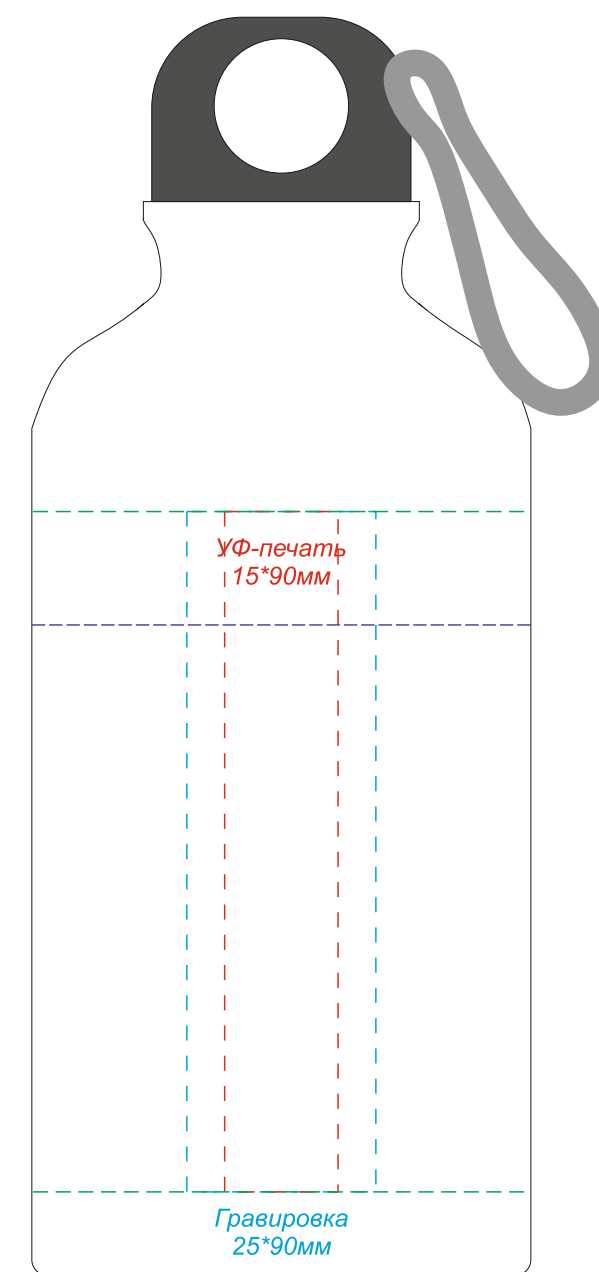

Алюминиевая бутылка ATHLETIC

спереди

сзади

слева

справа