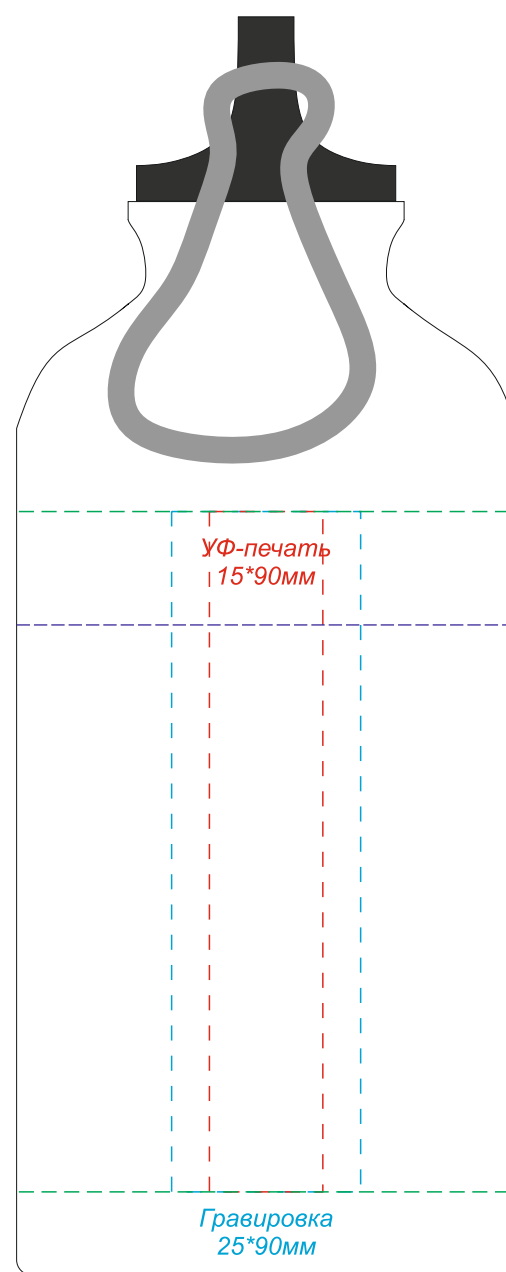

Алюминиевая бутылка ATHLETIC

спереди

сзади

слева

справа