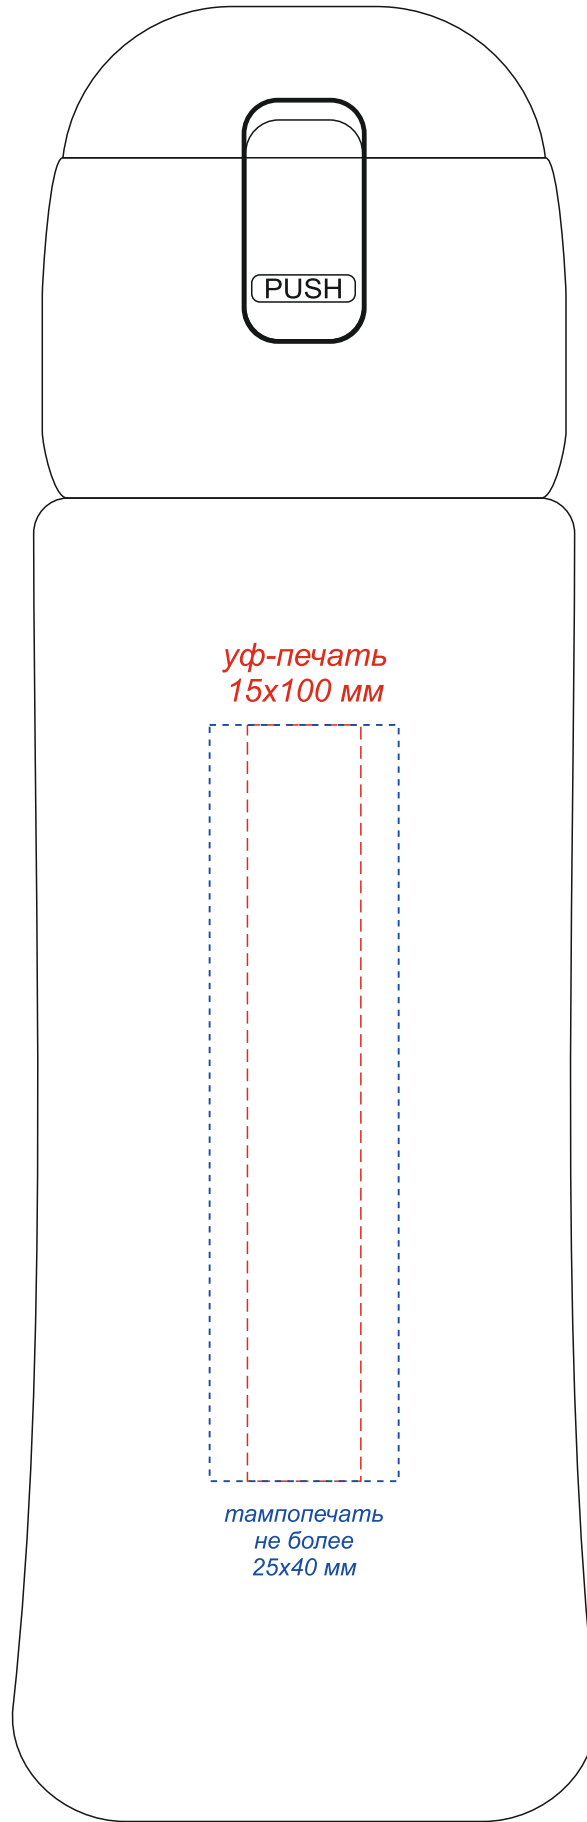

Арт. 14025
Пластиковая бутылка Fosso

вид слева

вид спереди

вид справа