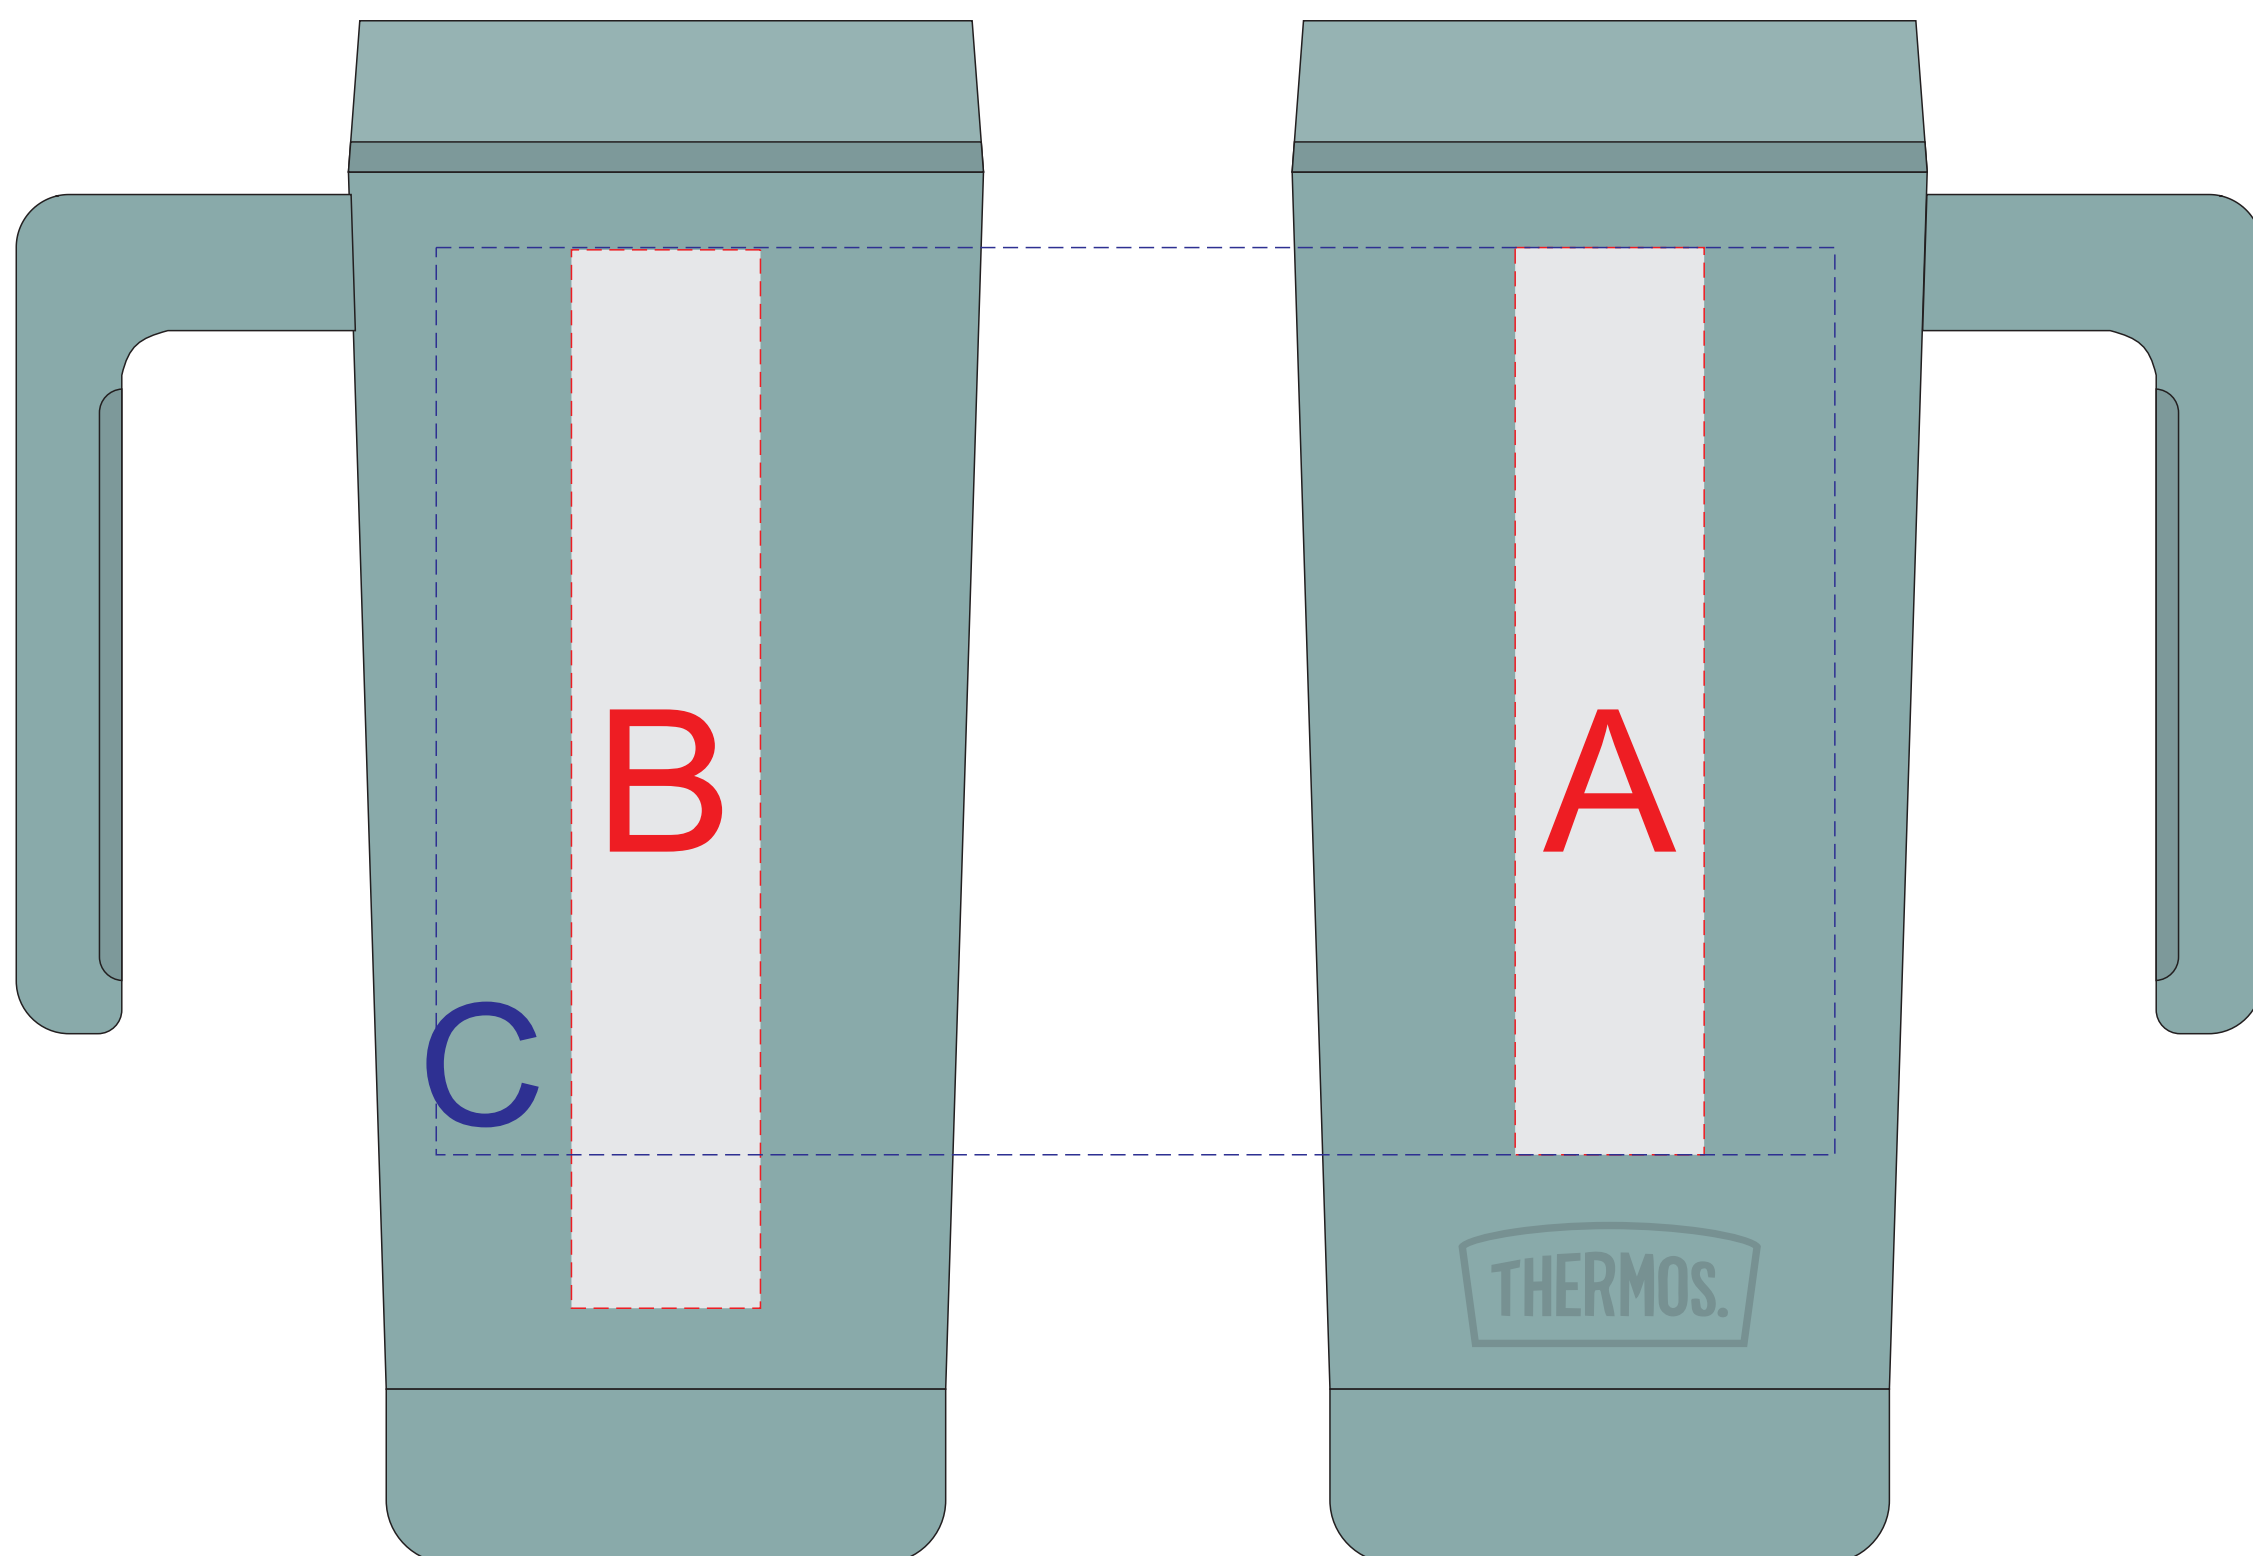

ручка слева

ручка справа

Внимание! Круговая гравировка не стыкуется!

| | | |
|----------|----------------------|---------------------------|
| A | Вид нанесения | Макс площадь (Ш*В) |
| | Гравировка | 25x120мм |
| B | Вид нанесения | Макс площадь (Ш*В) |
| | Гравировка | 25x140мм |
| C | Вид нанесения | Макс площадь (Ш*В) |
| | Круговая гравировка | 185,7x123,7мм |