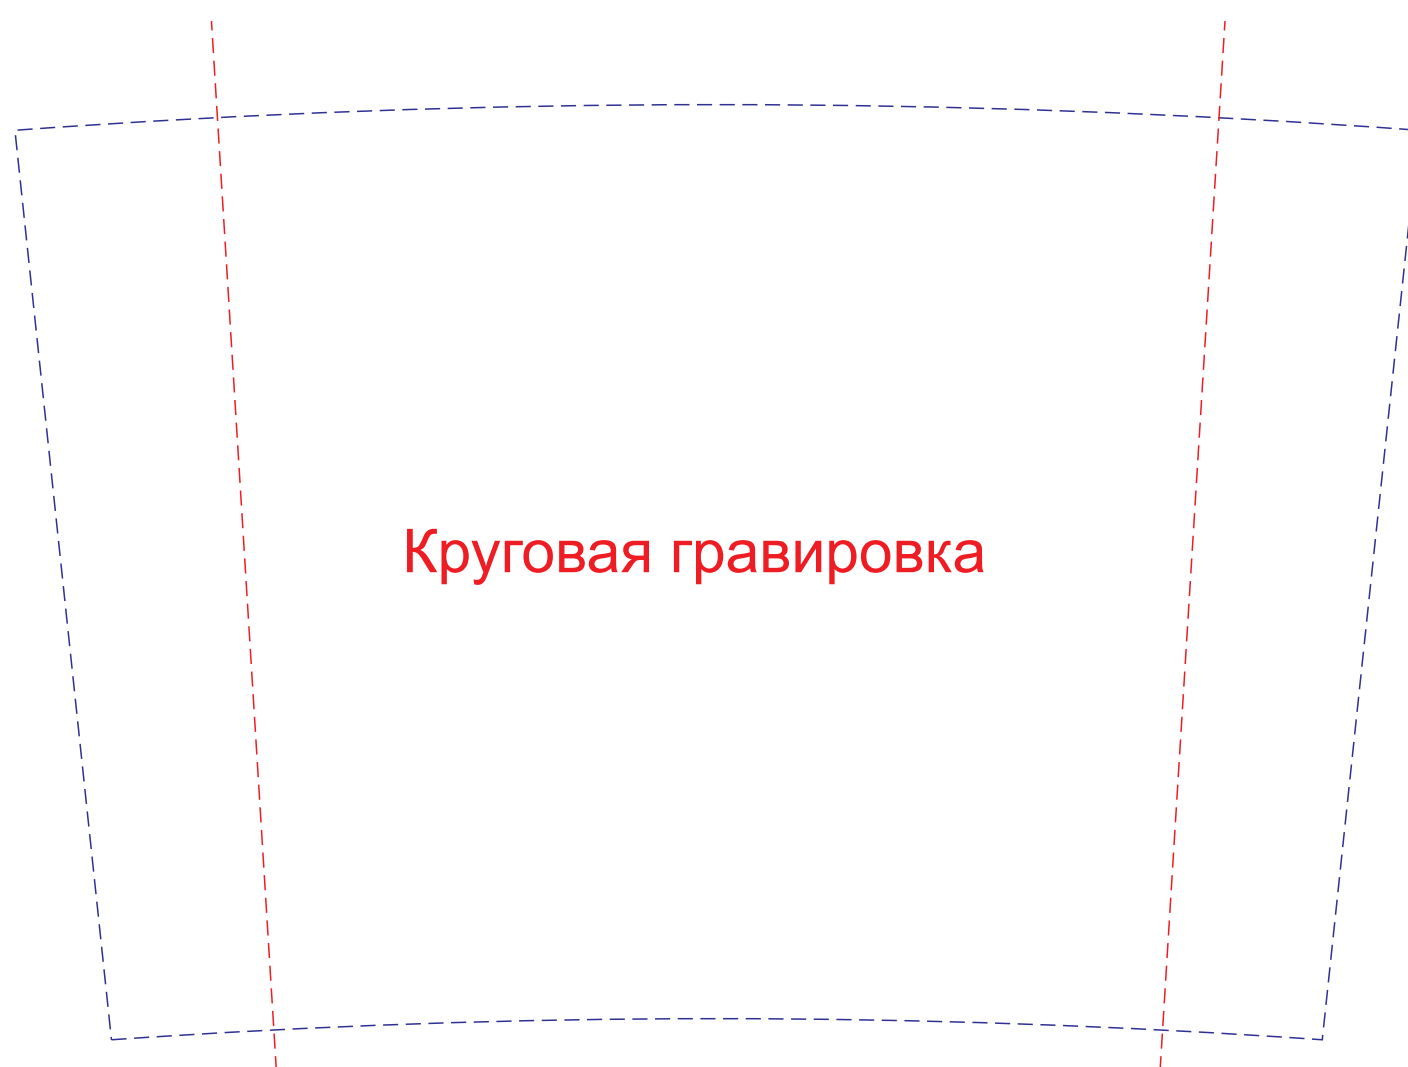

ручка слева

ручка справа

Внимание! Круговая гравировка не стыкуется!

| | | |
|----------|----------------------|---------------------------|
| A | Вид нанесения | Макс площадь (Ш*В) |
| | Гравировка | 25x120мм |
| B | Вид нанесения | Макс площадь (Ш*В) |
| | Гравировка | 25x140мм |
| C | Вид нанесения | Макс площадь (Ш*В) |
| | Круговая гравировка | 185,7x123,7мм |