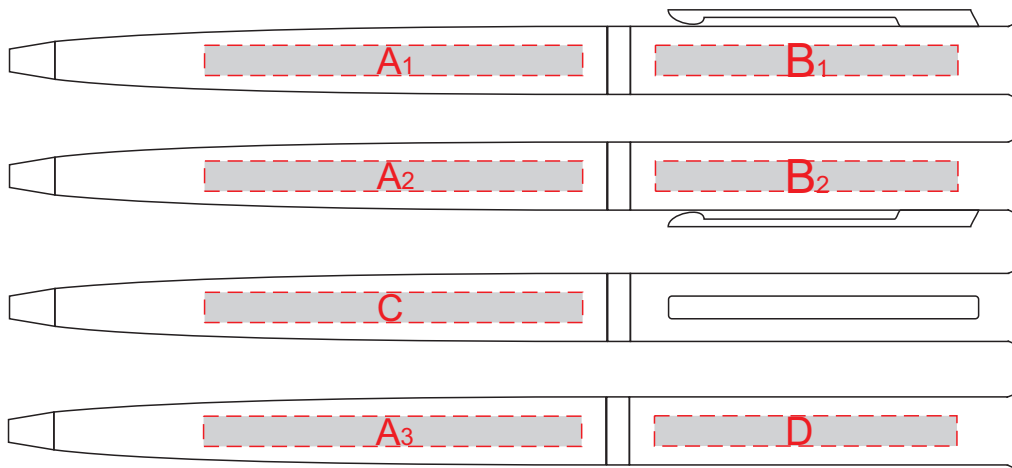

Арт. 18311

A	Вид нанесения	Макс площадь (Ш*В)
	Уф-печать	50x4мм
	Тампопечать только для арт.18311.06	50x4мм

B	Вид нанесения	Макс площадь (Ш*В)
	Уф-печать кроме арт.18311.06	40x4мм

C	Вид нанесения	Макс площадь (Ш*В)
	Тампопечать только для арт.18311.06	50x4мм

D	Вид нанесения	Макс площадь (Ш*В)
	Уф-печать	50x4мм
	Тампопечать только для арт.18311.06	50x4мм

арт.18311.06

технологический шов
с обеих сторон