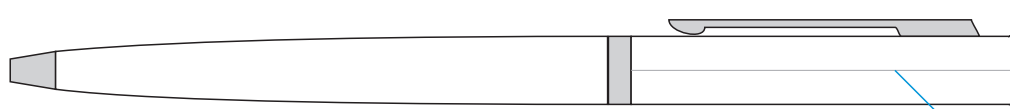

Арт. 18311

A	Вид нанесения	Макс площадь (Ш*В)
	Уф-печать	50x4мм
	Тампопечать только для арт.18311.06	50x4мм

B	Вид нанесения	Макс площадь (Ш*В)
	Уф-печать кроме арт.18311.06	40x4мм

C	Вид нанесения	Макс площадь (Ш*В)
	Тампопечать только для арт.18311.06	50x4мм

D	Вид нанесения	Макс площадь (Ш*В)
	Уф-печать	50x4мм
	Тампопечать только для арт.18311.06	50x4мм

арт.18311.06

технологический шов
с обеих сторон