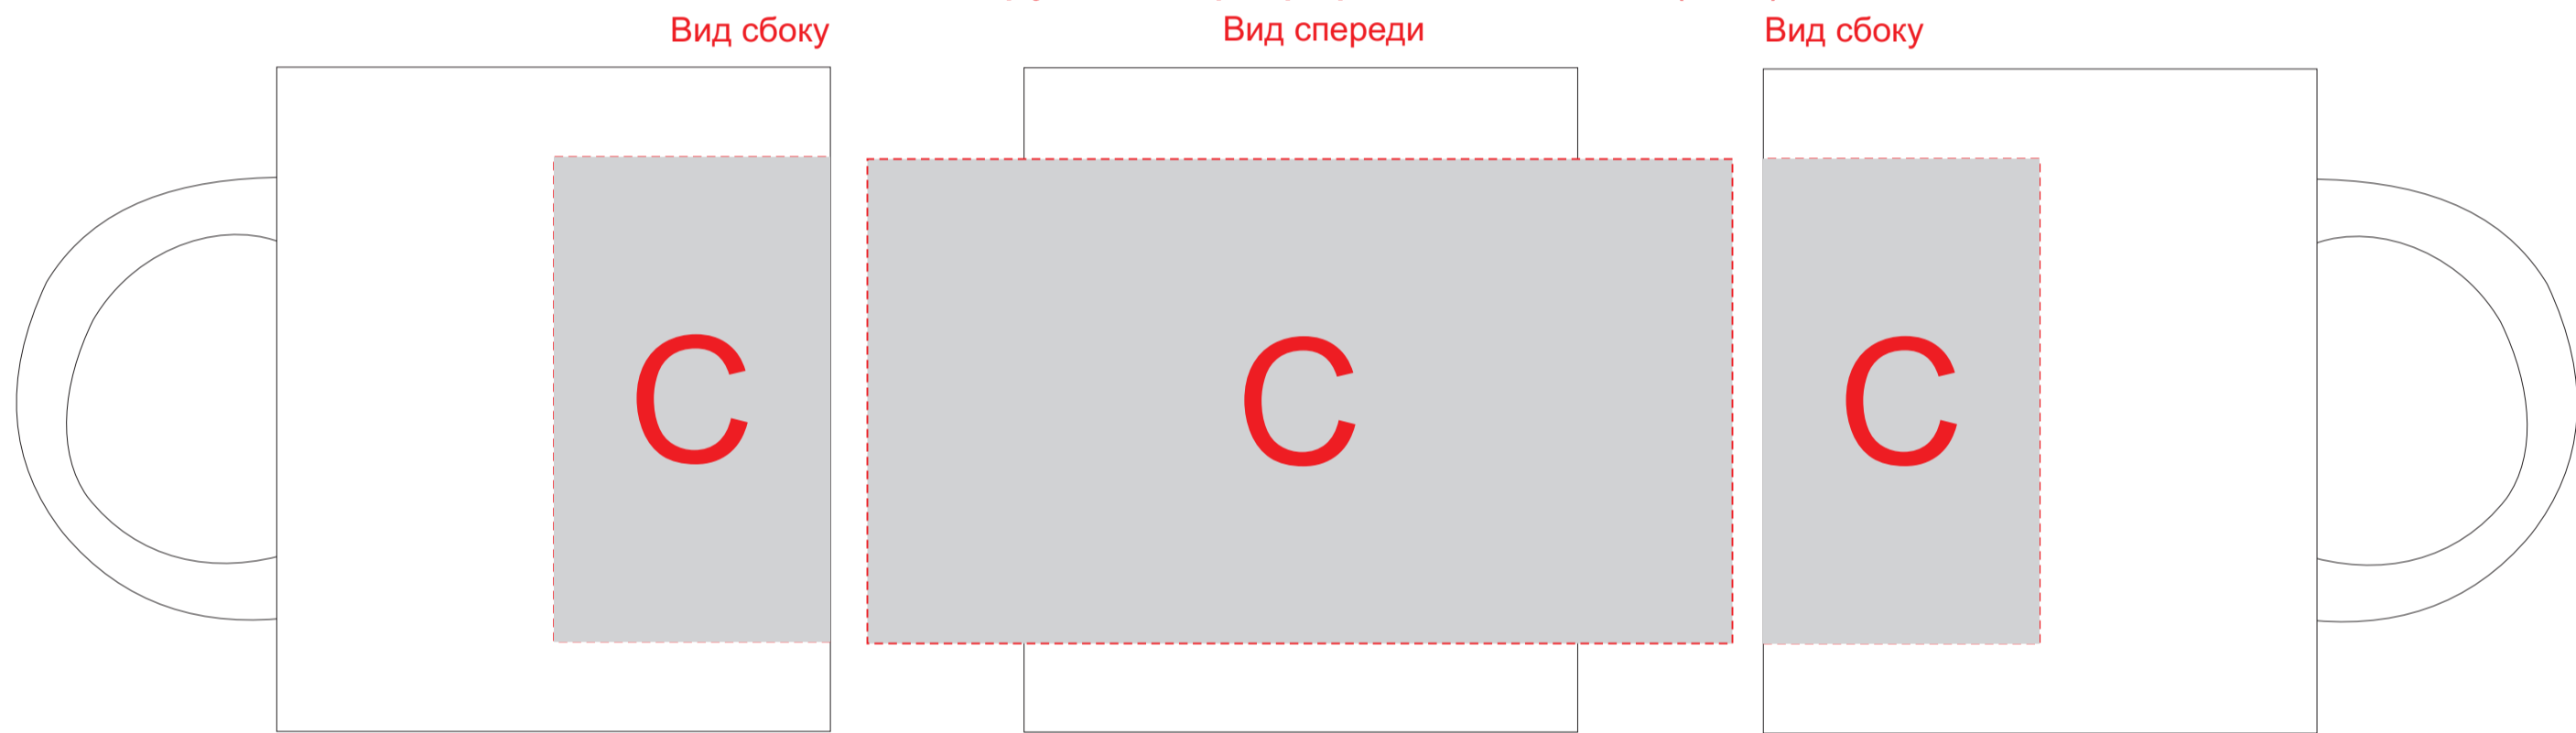

Круговая трафаретная печать (1+0)

<b>А</b>	<b>Вид нанесения</b>	<b>Макс площадь (Ш*В)</b>
	Деколь	210x85мм

<b>В</b>	<b>Вид нанесения</b>	<b>Макс площадь (Ш*В)</b>
	Тампопечать	35x50мм

<b>С</b>	<b>Вид нанесения</b>	<b>Макс площадь (Ш*В)</b>
	Круговая трафаретная печать	125x70мм

м 1:2