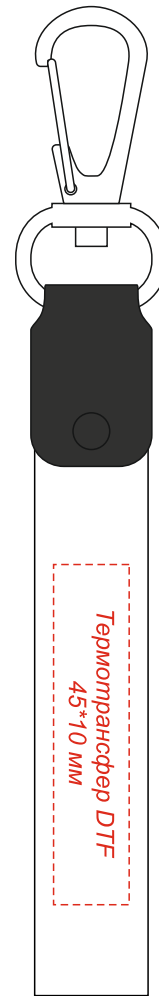

Арт. 4030
Рюкзак Lifestyle 2.0

Гравировка на
металлической шильде

Масштаб 1:1

Масштаб 1:3

Ремувка

Масштаб 1:1

Нанесение возможно
с двух сторон

Пуллер

Масштаб 1:1

Металлическая шильда
с ремешком

Масштаб 1:1

Нанесение возможно
с двух сторон