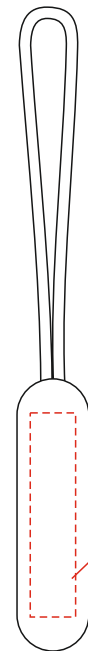

Арт. 4030
Рюкзак Lifestyle 2.0

Гравировка на
металлической шильде

Масштаб 1:1

Масштаб 1:3

Ремувка

Масштаб 1:1

Нанесение возможно
с двух сторон

Пуллер

Масштаб 1:1

Металлическая шильда
с ремешком

Масштаб 1:1

Нанесение возможно
с двух сторон