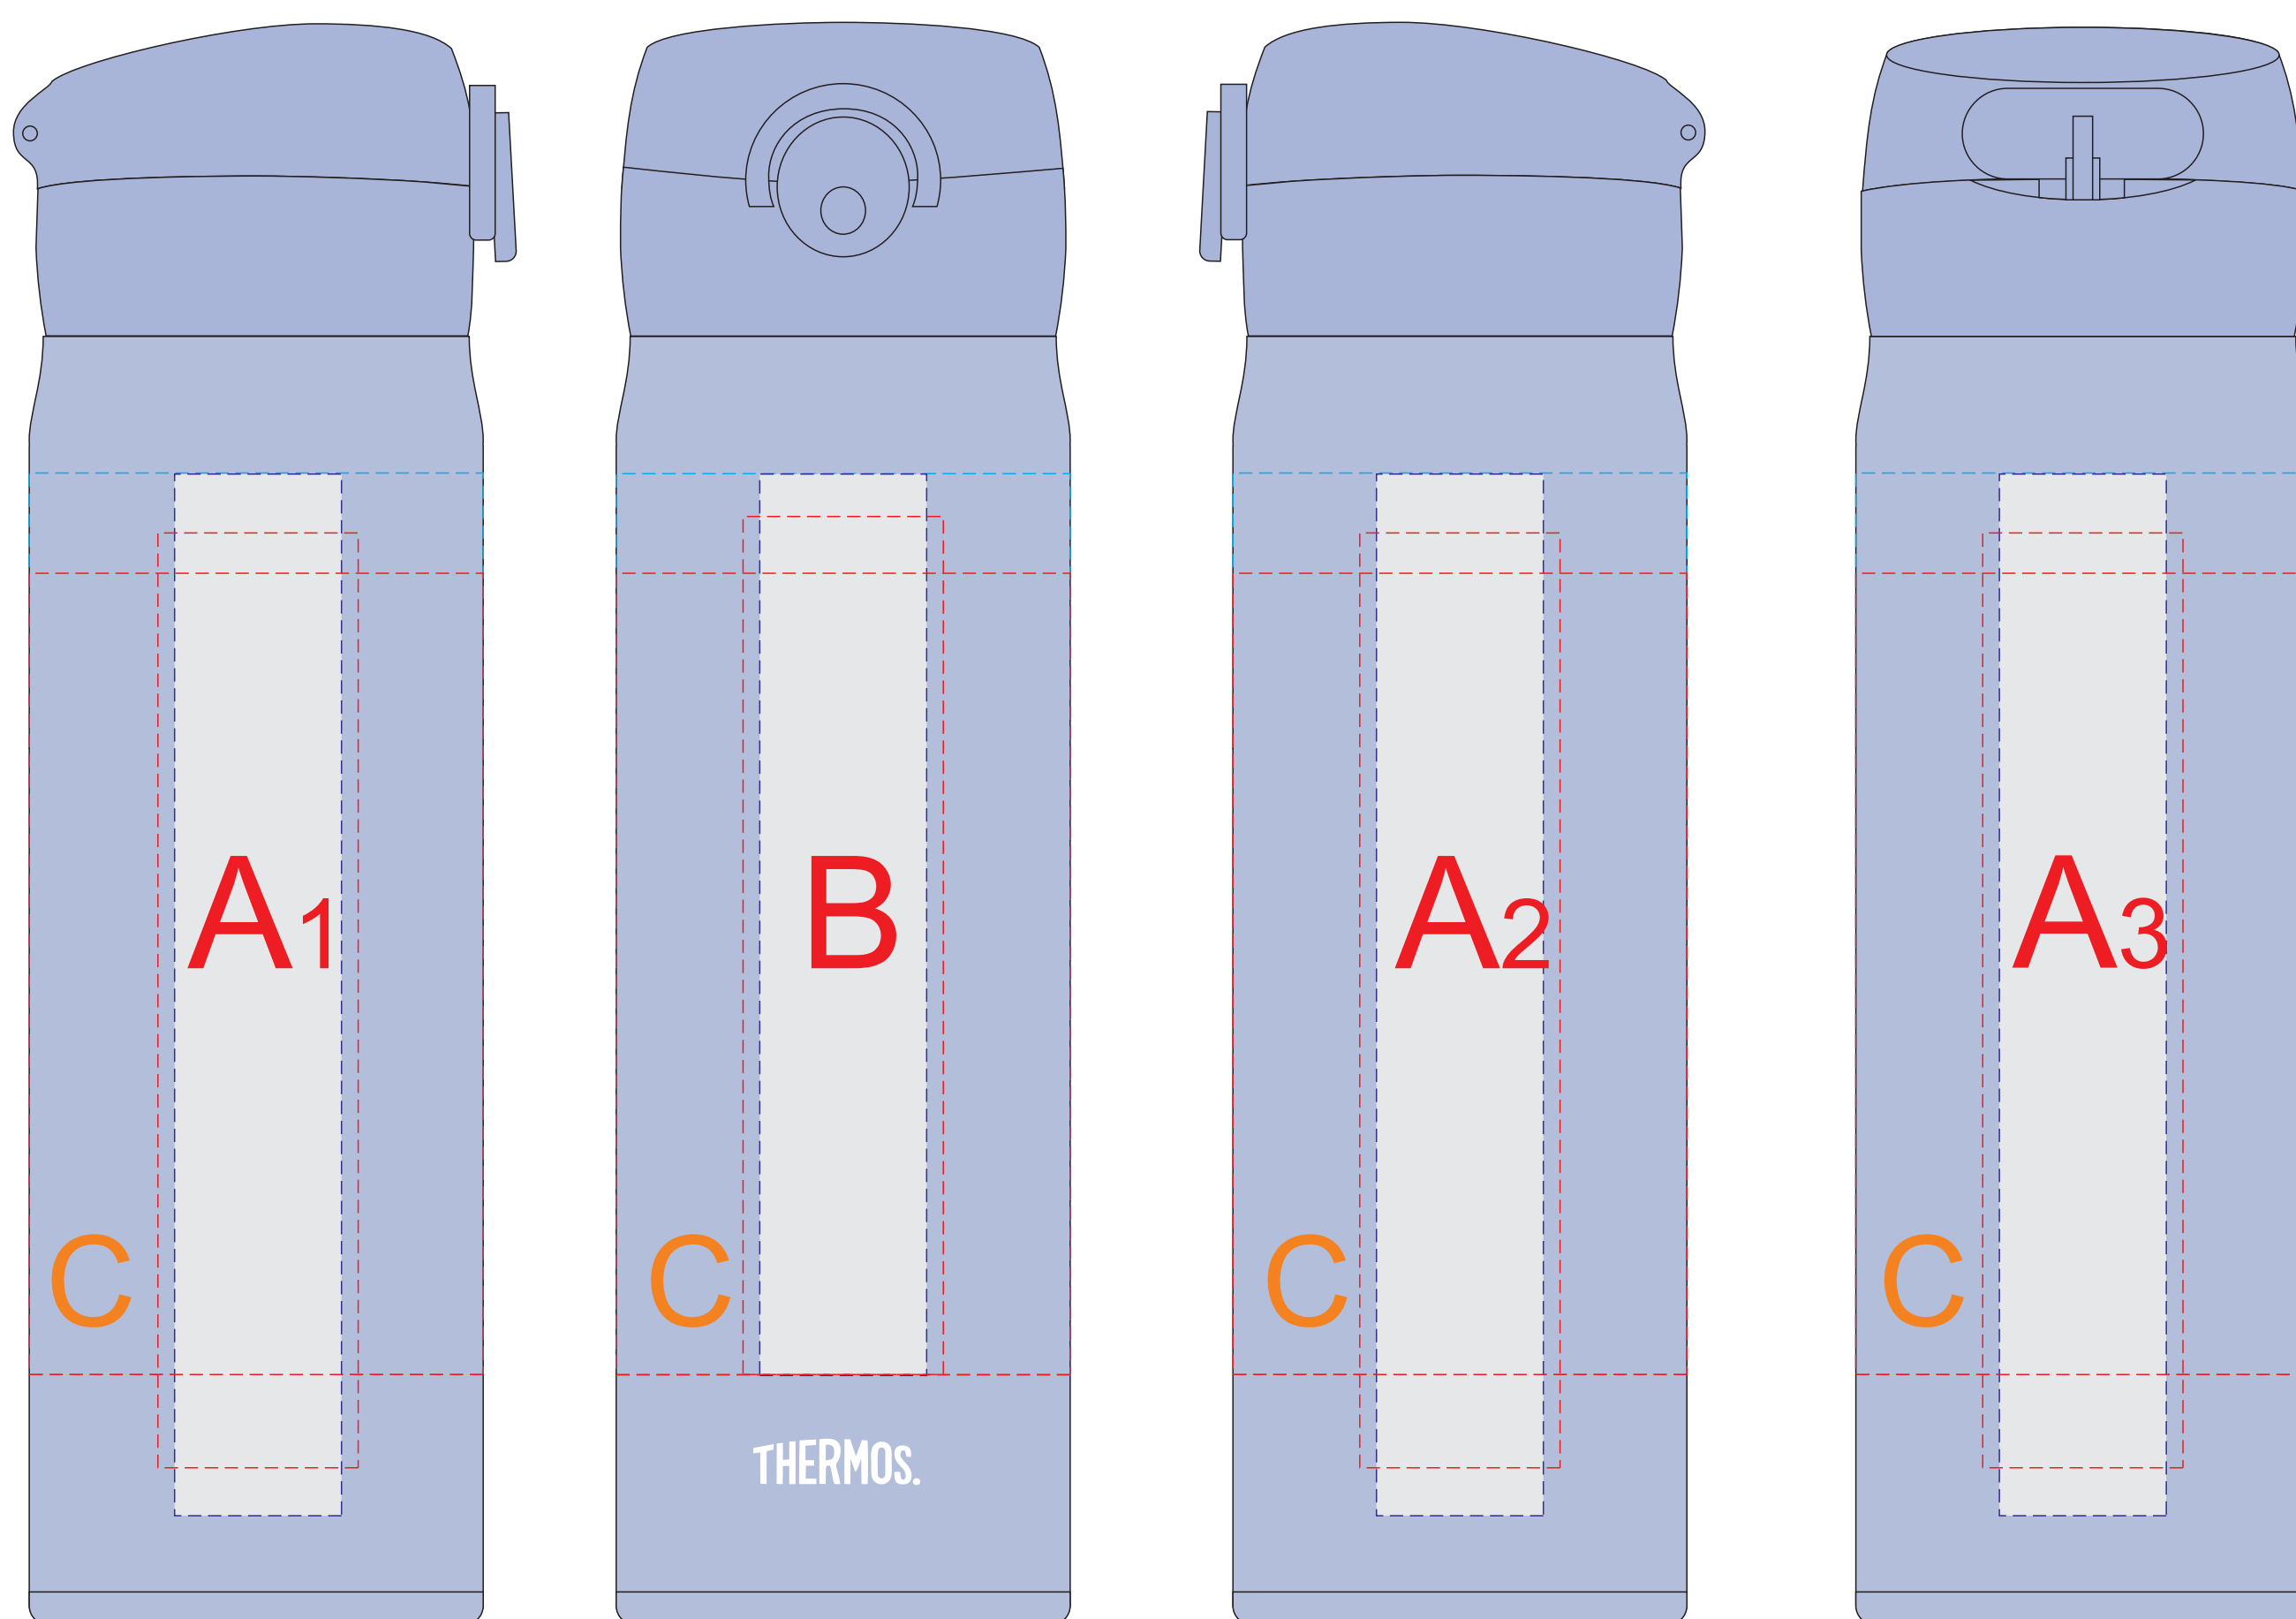

вид слева

вид спереди

вид справа

вид сзади

Круговая гравировка

Круговая трафаретная печать 1+0

Внимание! Круговая гравировка не позиционируется относительно крышки изделия и других нанесений. Круговая трафаретная печать и круговая гравировка не стыкуются.

<b>A</b>	Вид нанесения	Макс площадь (Ш*В)
	Тампопечать	30x50мм
	Гравировка	25x150мм
<b>B</b>	Вид нанесения	Макс площадь (Ш*В)
	Тампопечать	30x50мм
	Гравировка	25x135мм
<b>C</b>	Вид нанесения	Макс площадь (Ш*В)
	Круговая трафаретная печать 1+0	190x120мм
	Круговая гравировка	212x135мм