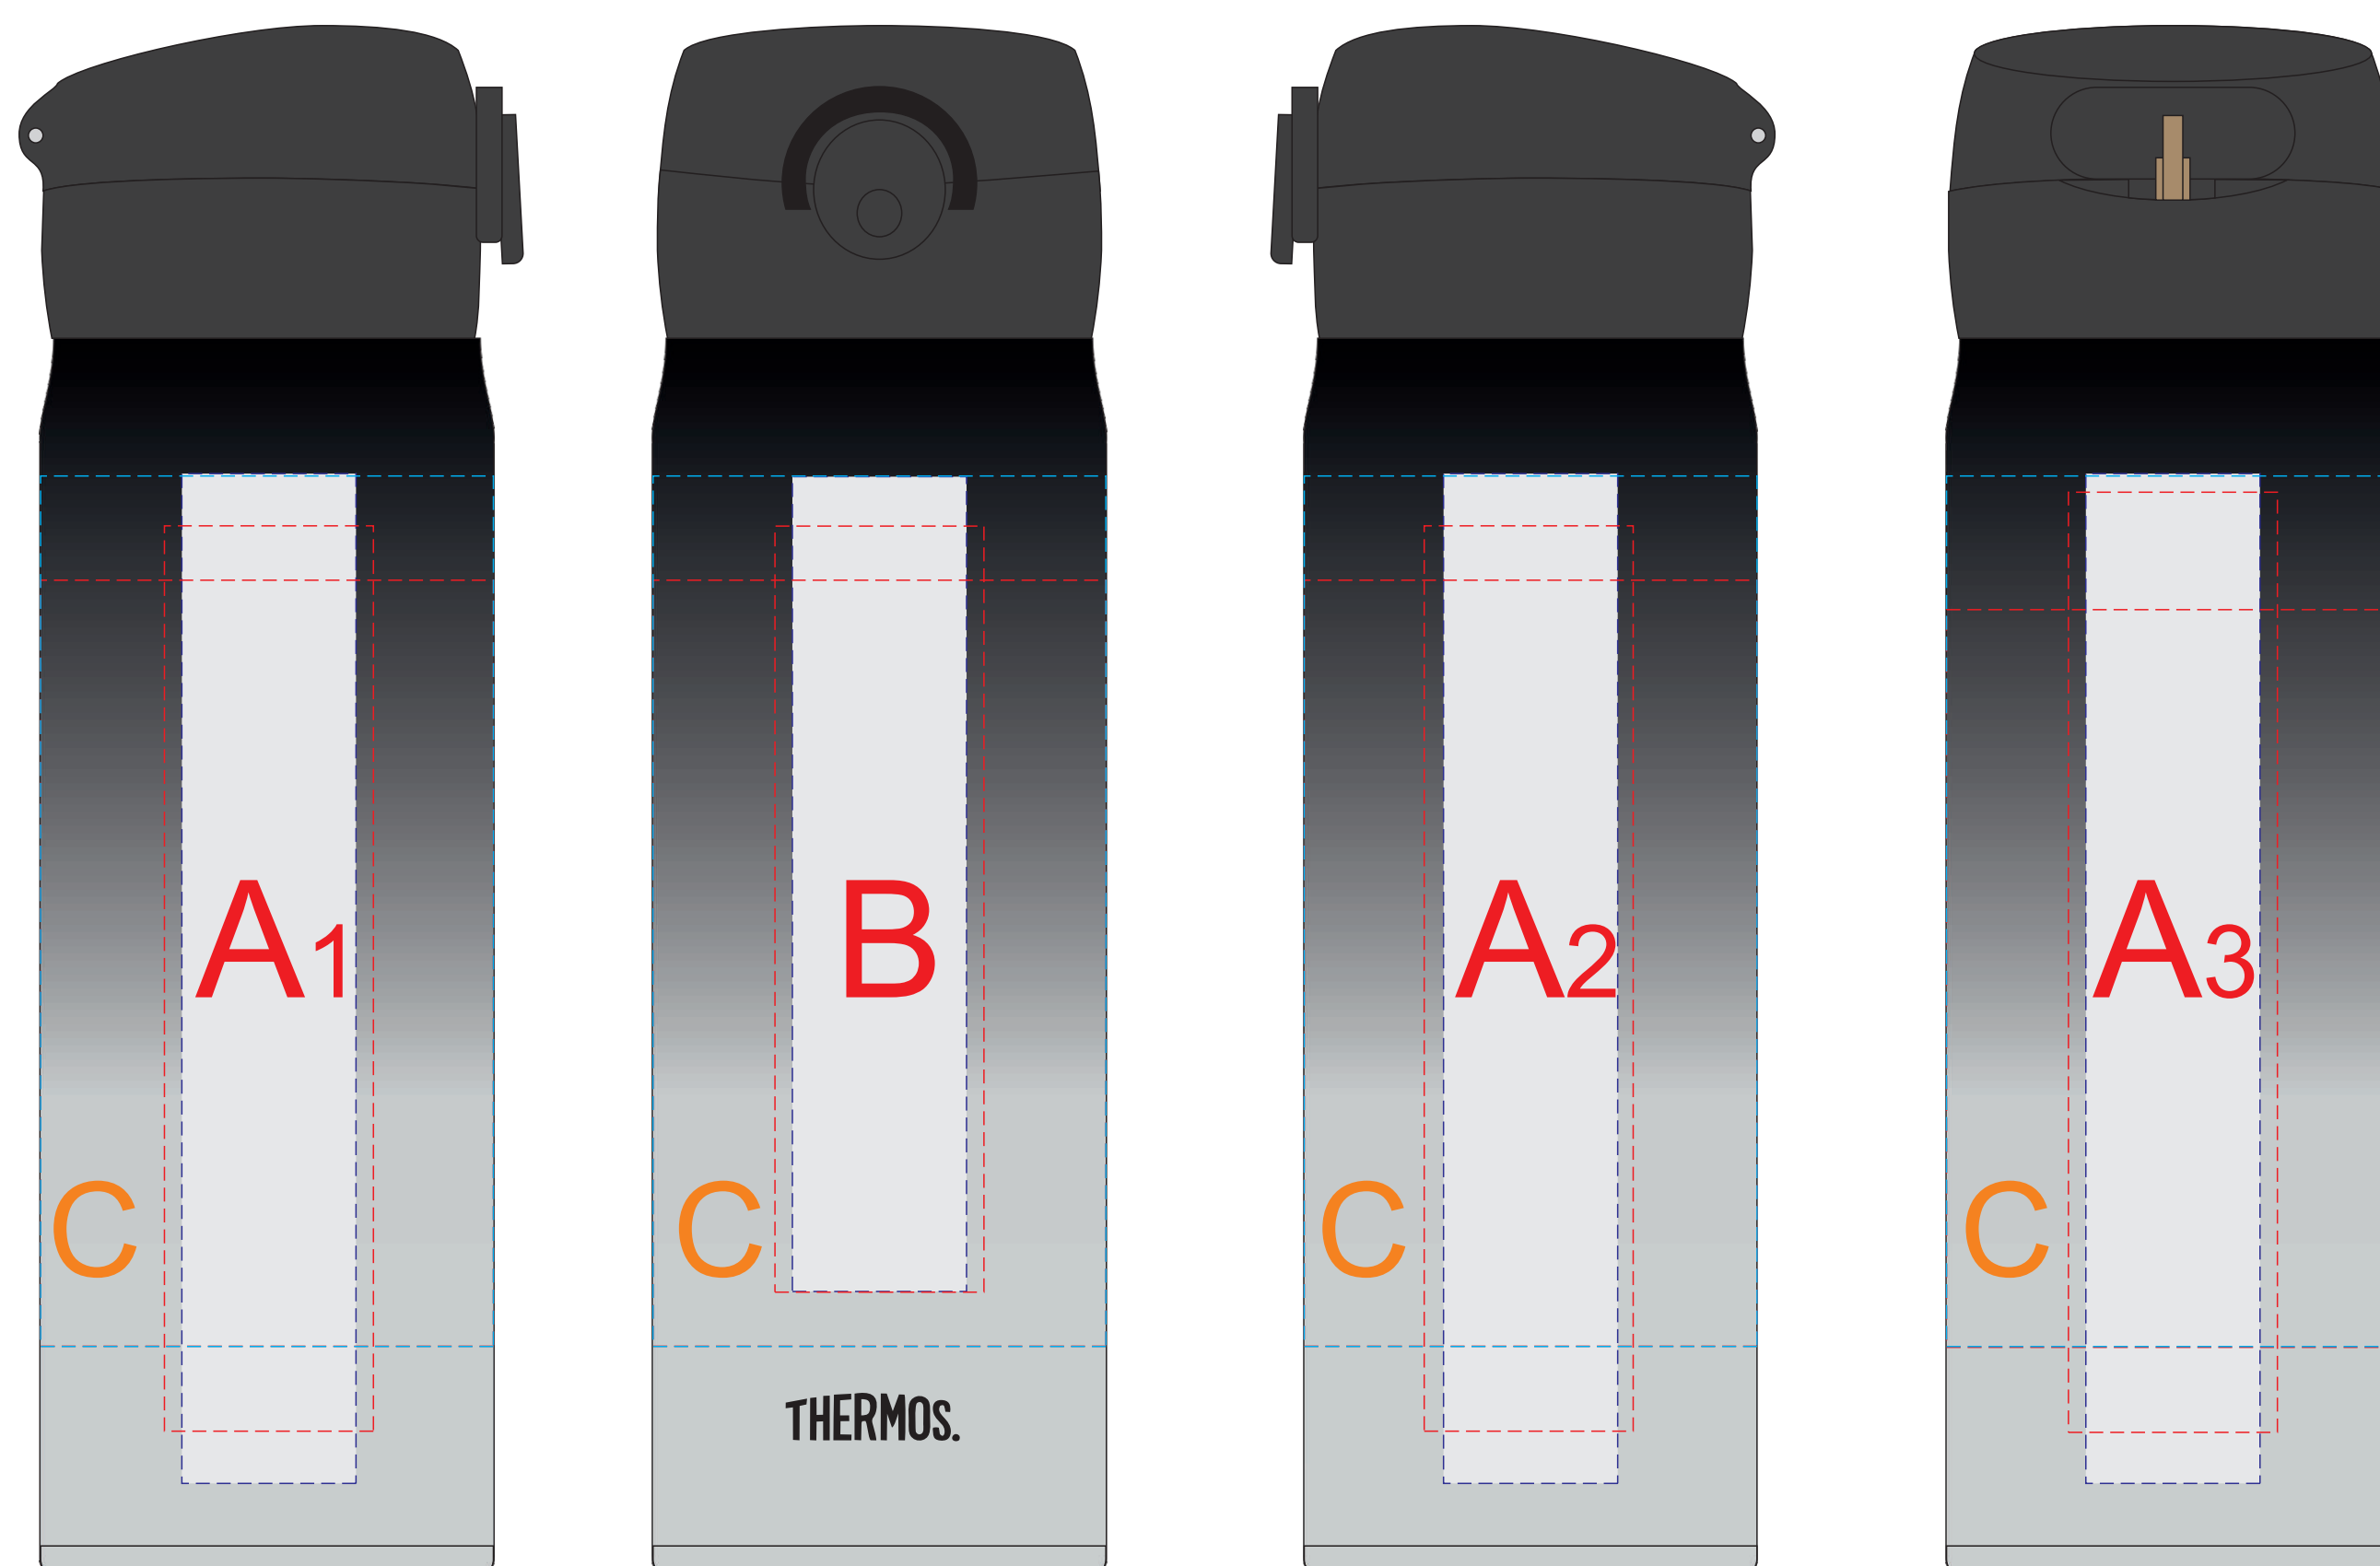

вид слева

вид спереди

вид справа

вид сзади

Круговая гравировка

Круговая трафаретная печать 1+0

Внимание! Круговая гравировка позиционируется относительно крышки изделия и других нанесений. Круговая трафаретная печать и круговая гравировка не стыкуются.

A	Вид нанесения	Макс площадь (Ш*В)
	Тампопечать	30x50мм
	Гравировка	25x145мм

B	Вид нанесения	Макс площадь (Ш*В)
	Тампопечать	30x50мм
	Гравировка	25x117мм

C	Вид нанесения	Макс площадь (Ш*В)
	Круговая трафаретная печать 1+0	180x110мм
	Круговая гравировка	212x125мм