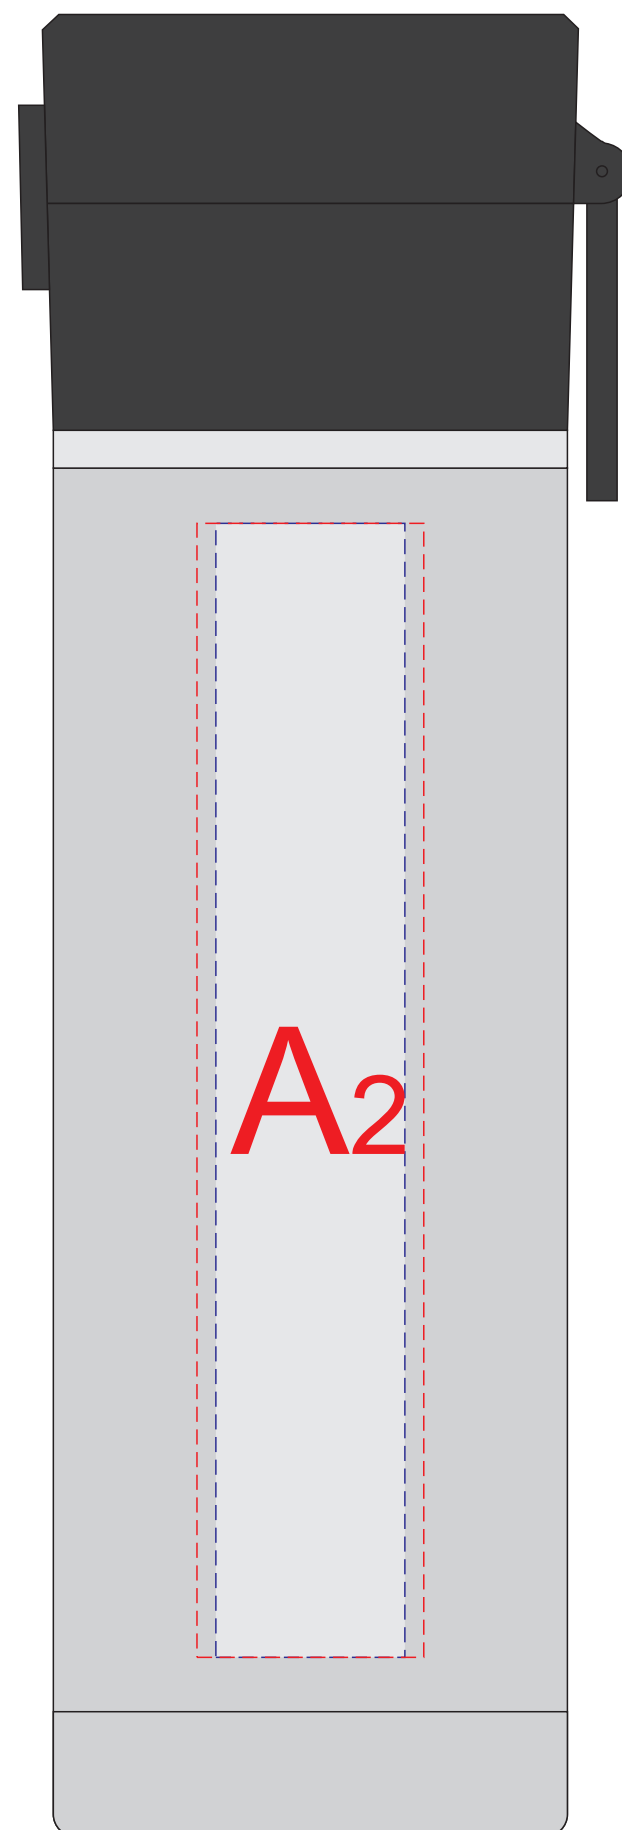

Арт. 1582975

гравировка темная

вид слева

вид спереди

вид справа

вид сзади

<b>A</b>	Вид нанесения	Макс площадь (Ш*В)
	Тампопечать	30x30мм
	Гравировка	25x100мм

<b>B</b>	Вид нанесения	Макс площадь (Ш*В)
	Тампопечать	30x30мм
	Гравировка	25x100мм