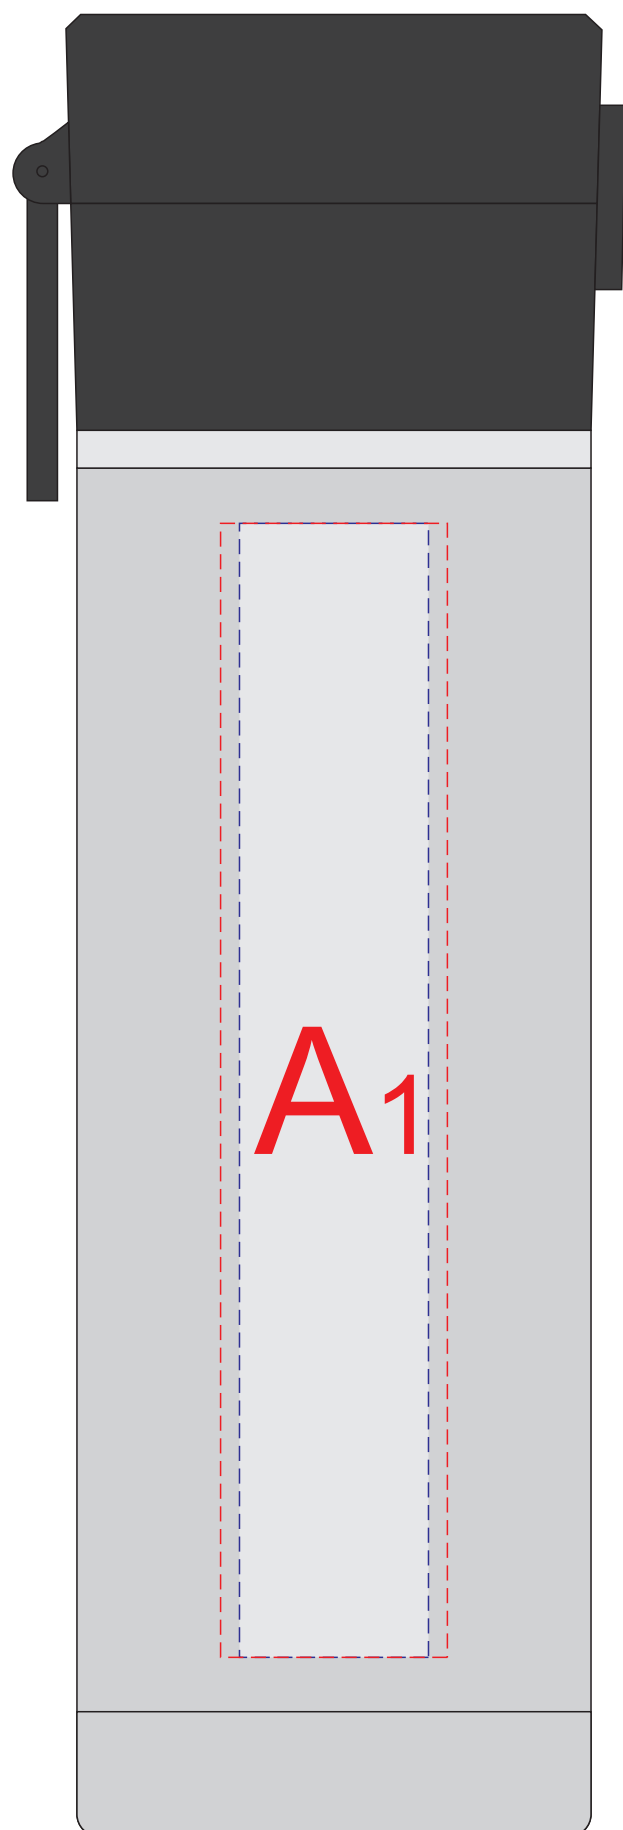

Арт. 1582975

гравировка темная

вид слева

вид спереди

вид справа

вид сзади

<b>A</b>	Вид нанесения	Макс площадь (Ш*В)
	Тампопечать	30x30мм
	Гравировка	25x100мм

<b>B</b>	Вид нанесения	Макс площадь (Ш*В)
	Тампопечать	30x30мм
	Гравировка	25x100мм