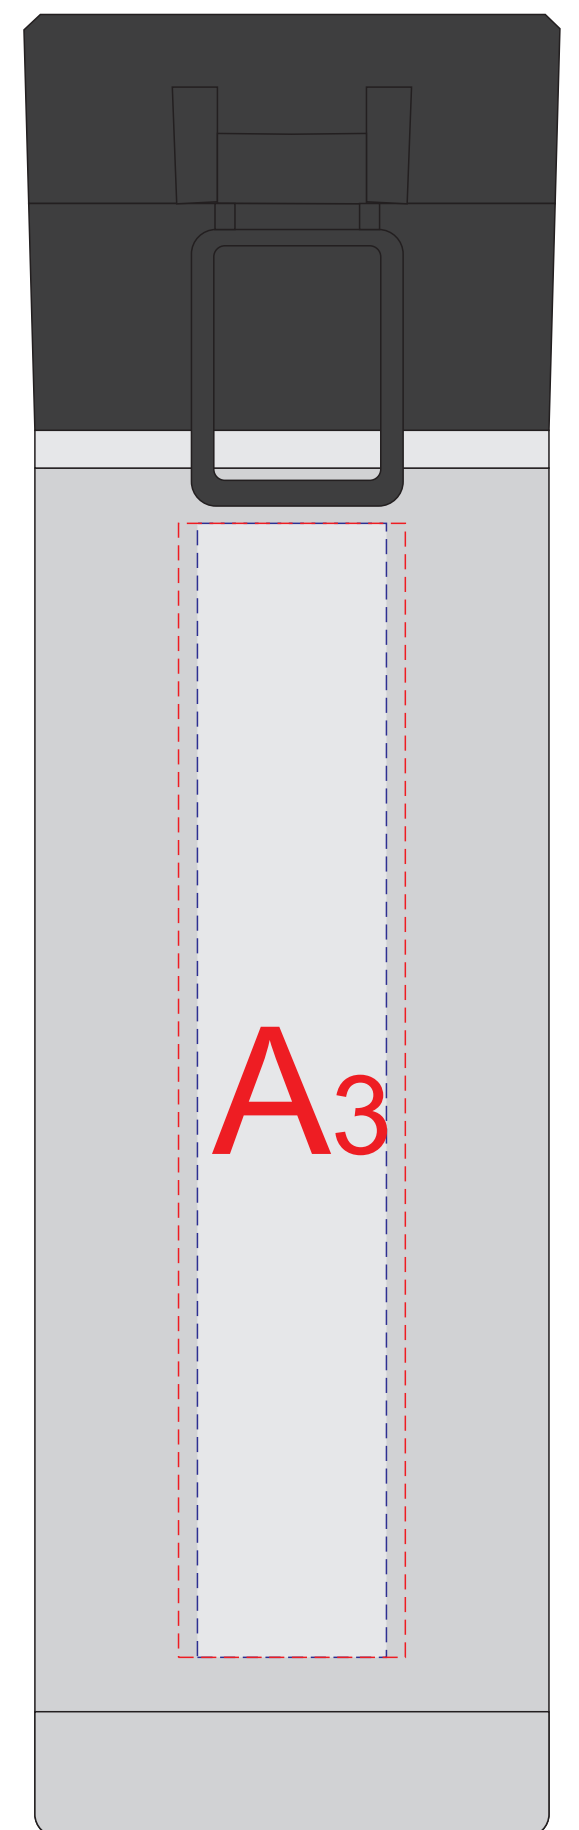

Арт. 1582975

гравировка темная

вид слева

вид спереди

вид справа

вид сзади

<b>A</b>	Вид нанесения	Макс площадь (Ш*В)
	Тампопечать	30x30мм
	Гравировка	25x100мм

<b>B</b>	Вид нанесения	Макс площадь (Ш*В)
	Тампопечать	30x30мм
	Гравировка	25x100мм