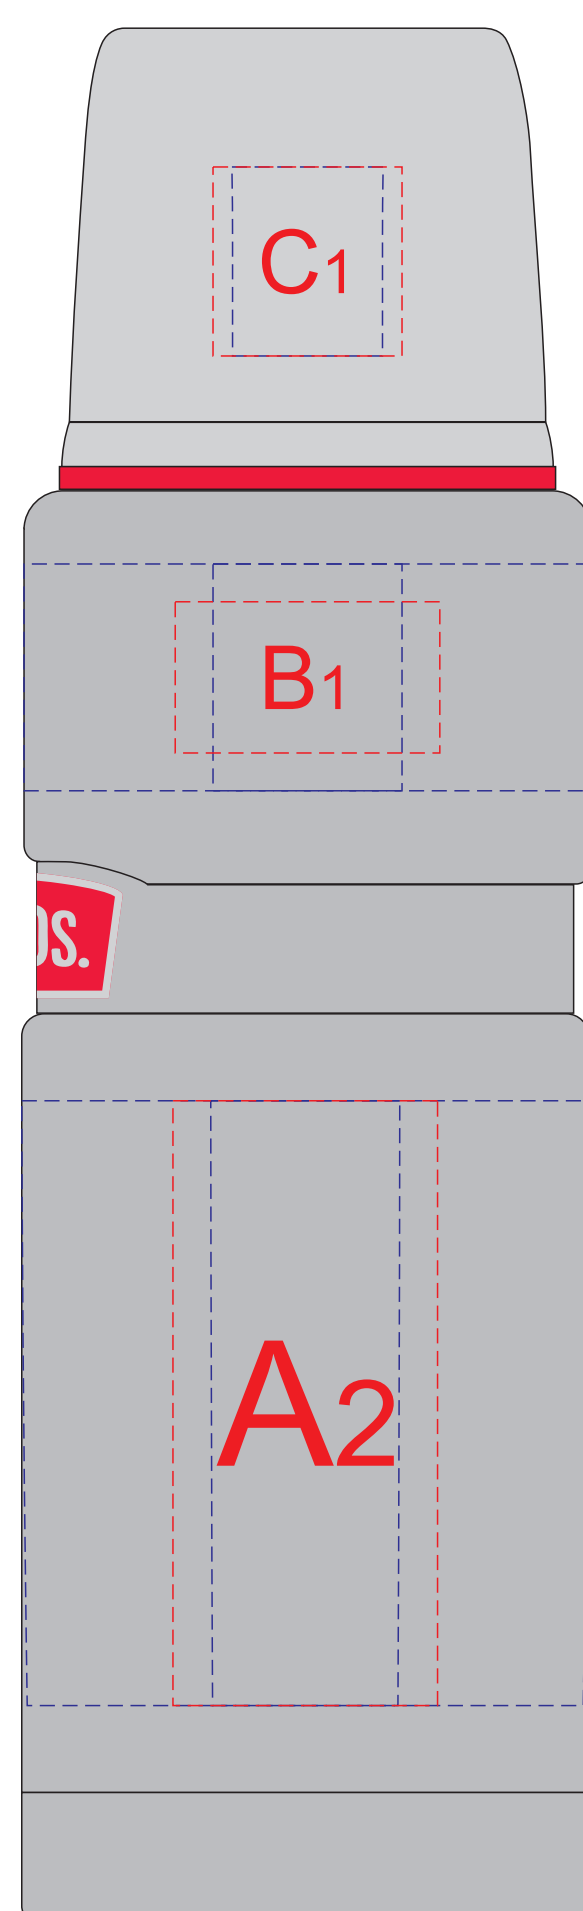

вид сверху (крышка)

вид слева

вид спереди

вид справа

вид сзади

Круговая трафаретная печать 1+0

Круговая гравировка

Круговая гравировка

Внимание! Круговая трафаретная печать и круговая гравировка не стыкуются.  
Круговая гравировка не позиционируется относительно логотипа и других нанесений.

A	Вид нанесения	Макс площадь (Ш*В)
	Гравировка	25x80мм
	Круговая гравировка	235x80мм
	Тампопечать	35x40мм
	Круговая трафаретная печать 1+0	210x60мм

B	Вид нанесения	Макс площадь (Ш*В)
	Гравировка	25x30мм
	Круговая гравировка	235x30мм
	Тампопечать	35x20мм

C	Вид нанесения	Макс площадь (Ш*В)
	Гравировка	20x25мм
	Тампопечать	25x25мм

D	Вид нанесения	Макс площадь (Ш*В)
	Гравировка	35x35мм
	Тампопечать	30x30мм