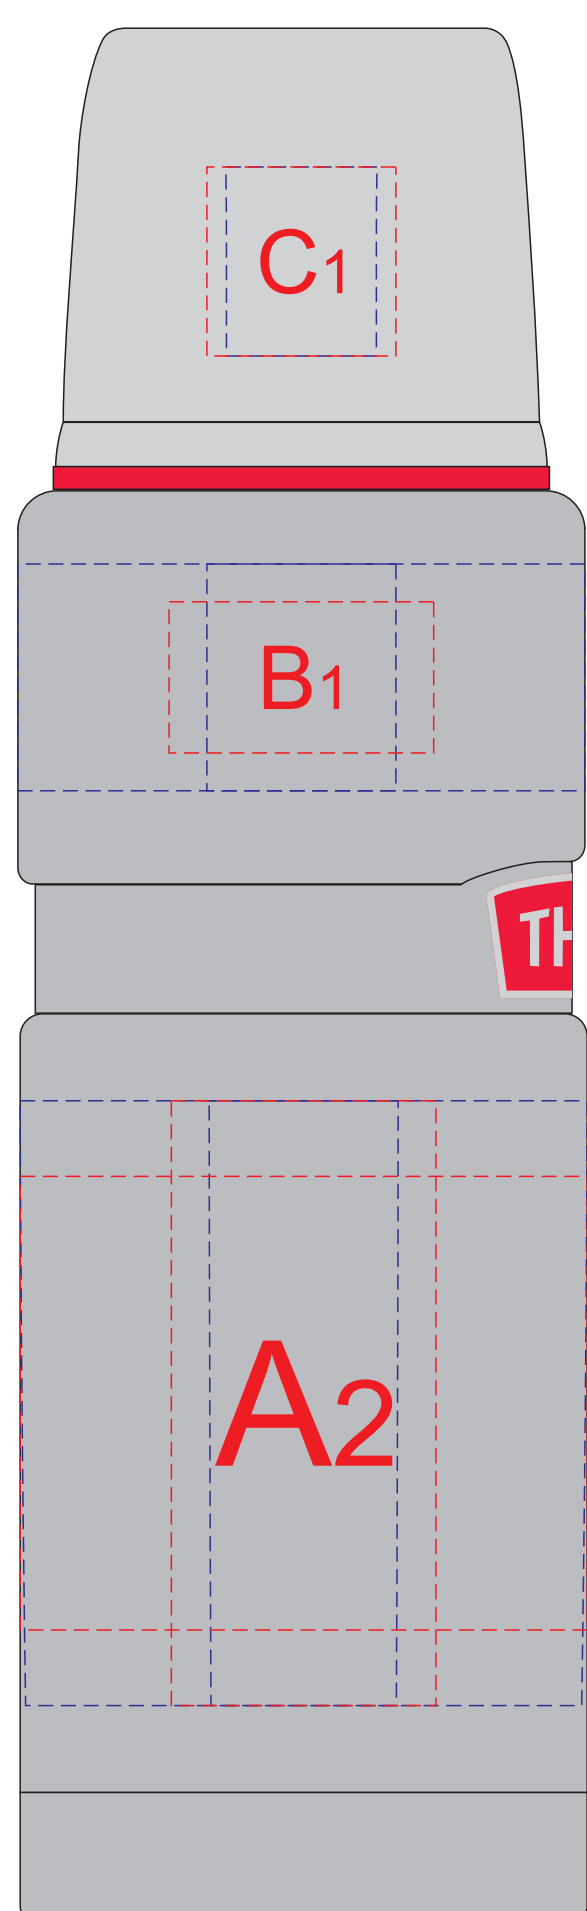

вид сверху (крышка)

вид слева

вид спереди

вид справа

вид сзади

Круговая трафаретная печать 1+0

Круговая гравировка

Круговая гравировка

Внимание! Круговая трафаретная печать и круговая гравировка не стыкуются.  
Круговая гравировка не позиционируется относительно логотипа и других нанесений.

A	Вид нанесения	Макс площадь (Ш*В)
	Гравировка	25x80мм
	Круговая гравировка	235x80мм
	Тампопечать	35x40мм
	Круговая трафаретная печать 1+0	210x60мм

B	Вид нанесения	Макс площадь (Ш*В)
	Гравировка	25x30мм
	Круговая гравировка	235x30мм
	Тампопечать	35x20мм

C	Вид нанесения	Макс площадь (Ш*В)
	Гравировка	20x25мм
	Тампопечать	25x25мм

D	Вид нанесения	Макс площадь (Ш*В)
	Гравировка	35x35мм
	Тампопечать	30x30мм