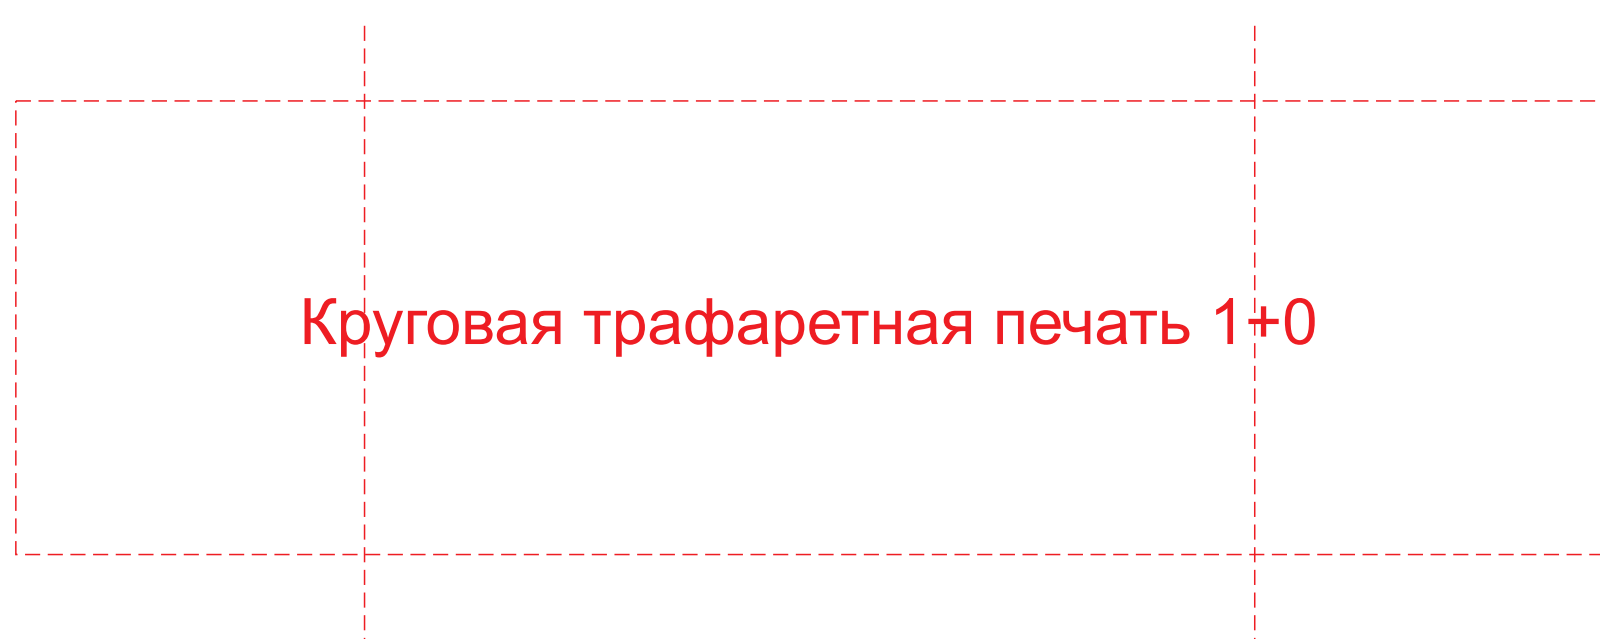

вид сверху (крышка)

вид слева

вид спереди

вид справа

вид сзади

Круговая трафаретная печать 1+0

Круговая гравировка

Круговая гравировка

Внимание! Круговая трафаретная печать и круговая гравировка не стыкуются.  
Круговая гравировка не позиционируется относительно логотипа и других нанесений.

A	Вид нанесения	Макс площадь (Ш*В)
	Гравировка	25x80мм
	Круговая гравировка	235x80мм
	Тампопечать	35x40мм
	Круговая трафаретная печать 1+0	210x60мм

B	Вид нанесения	Макс площадь (Ш*В)
	Гравировка	25x30мм
	Круговая гравировка	235x30мм
	Тампопечать	35x20мм

C	Вид нанесения	Макс площадь (Ш*В)
	Гравировка	20x25мм
	Тампопечать	25x25мм

D	Вид нанесения	Макс площадь (Ш*В)
	Гравировка	35x35мм
	Тампопечать	30x30мм