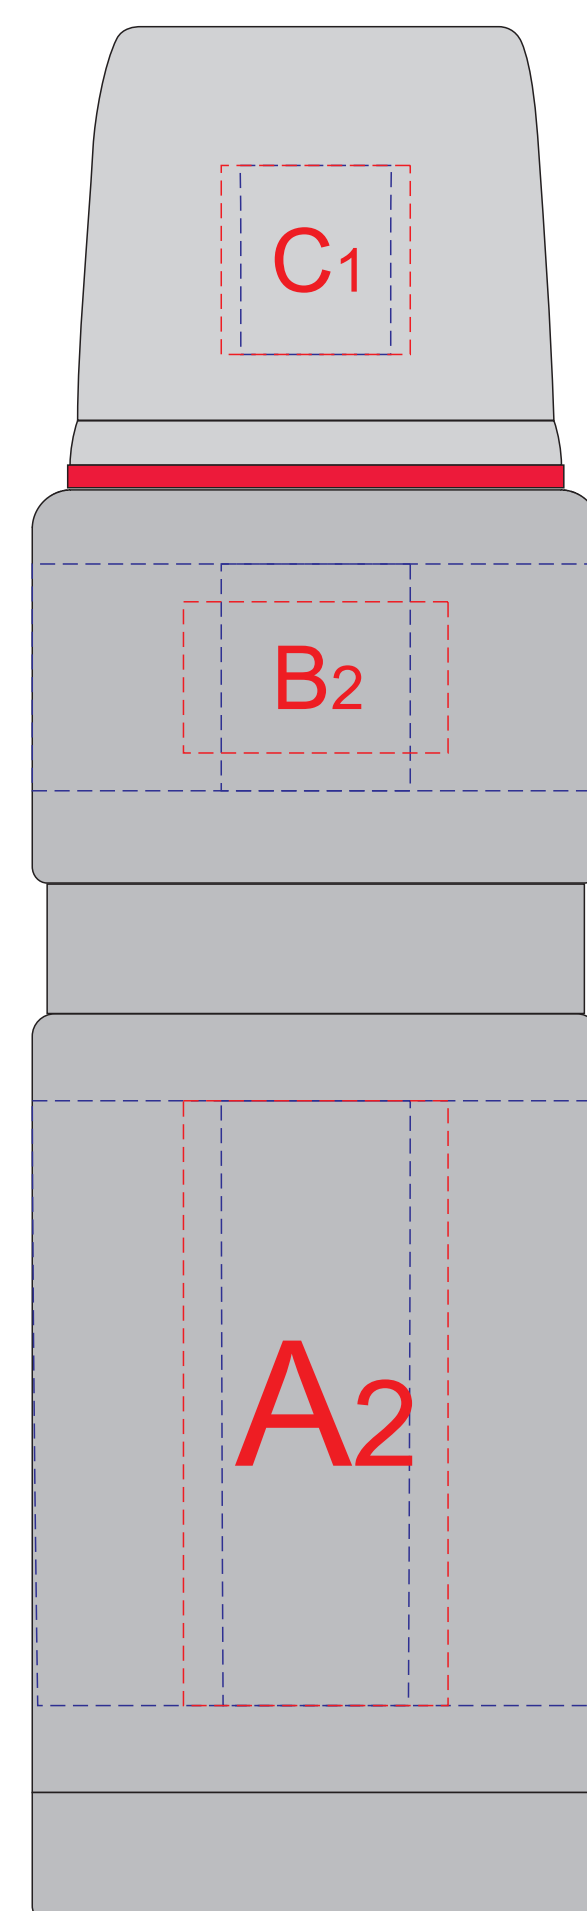

вид сверху (крышка)

вид слева

вид спереди

вид справа

вид сзади

Круговая трафаретная печать 1+0

Круговая гравировка

Круговая гравировка

Внимание! Круговая трафаретная печать и круговая гравировка не стыкуются.  
Круговая гравировка не позиционируется относительно логотипа и других нанесений.

A	Вид нанесения	Макс площадь (Ш*В)
	Гравировка	25x80мм
	Круговая гравировка	235x80мм
	Тампопечать	35x40мм
	Круговая трафаретная печать 1+0	210x60мм

B	Вид нанесения	Макс площадь (Ш*В)
	Гравировка	25x30мм
	Круговая гравировка	235x30мм
	Тампопечать	35x20мм

C	Вид нанесения	Макс площадь (Ш*В)
	Гравировка	20x25мм
	Тампопечать	25x25мм

D	Вид нанесения	Макс площадь (Ш*В)
	Гравировка	35x35мм
	Тампопечать	30x30мм