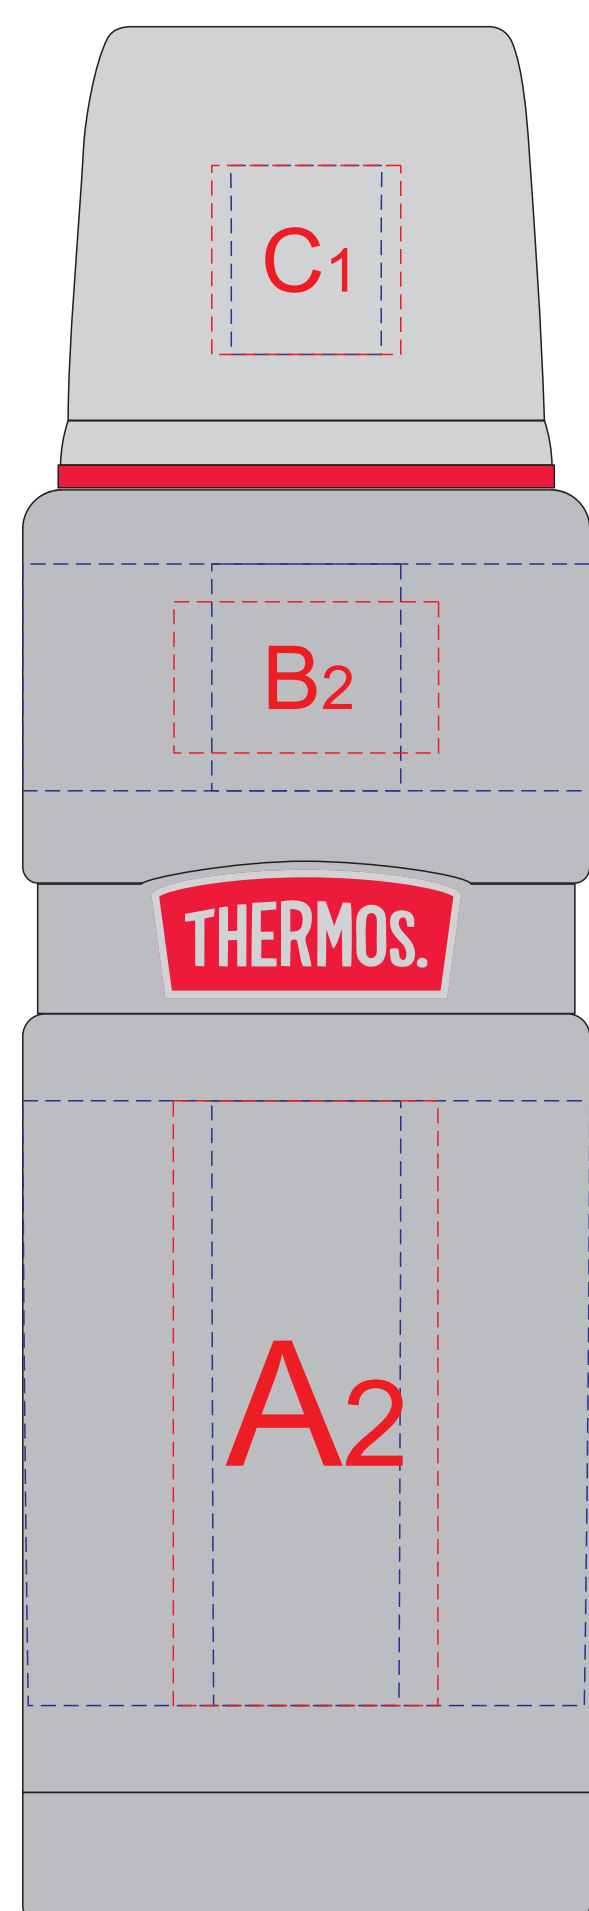

вид сверху (крышка)

вид слева

вид спереди

вид справа

вид сзади

Круговая трафаретная печать 1+0

Круговая гравировка

Круговая гравировка

Внимание! Круговая трафаретная печать и круговая гравировка не стыкуются.  
Круговая гравировка не позиционируется относительно логотипа и других нанесений.

A	Вид нанесения	Макс площадь (Ш*В)
	Гравировка	25x80мм
	Круговая гравировка	235x80мм
	Тампопечать	35x40мм
	Круговая трафаретная печать 1+0	210x60мм

B	Вид нанесения	Макс площадь (Ш*В)
	Гравировка	25x30мм
	Круговая гравировка	235x30мм
	Тампопечать	35x20мм

C	Вид нанесения	Макс площадь (Ш*В)
	Гравировка	20x25мм
	Тампопечать	25x25мм

D	Вид нанесения	Макс площадь (Ш*В)
	Гравировка	35x35мм
	Тампопечать	30x30мм