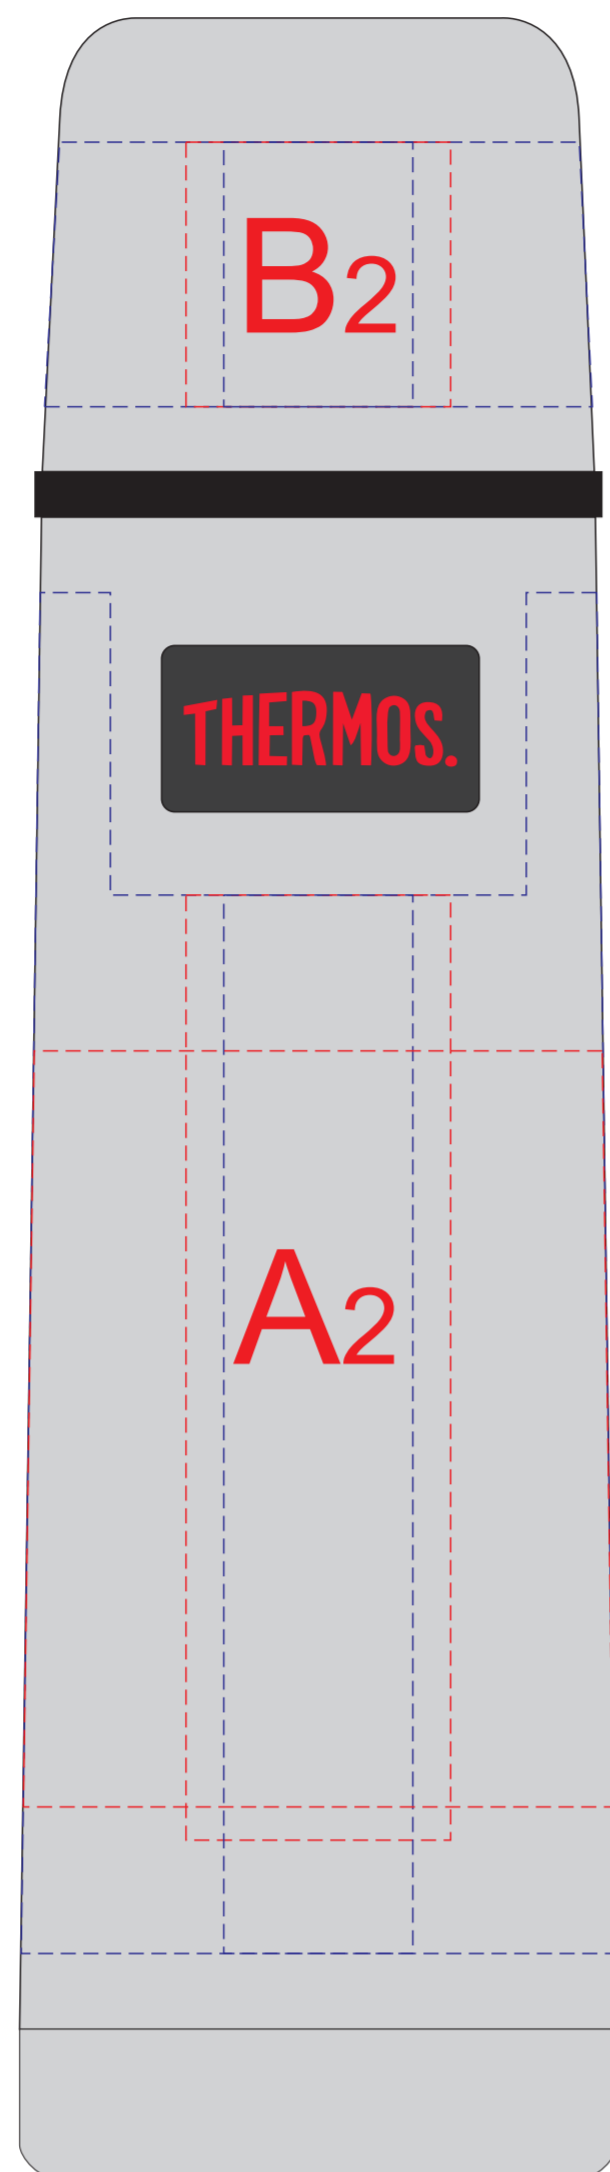

вид слева

вид слева

вид слева

вид слева

Внимание! Круговая гравировка не стыкуется и не позиционируется относительно логотипа и других нанесений. Круговая трафаретная печать не стыкуется.

А	Вид нанесения	Макс площадь (Ш*В)
	Гравировка	25x100мм
	Круговая гравировка	235x99мм
	Тампопечать	35x40мм
Круговая трафаретная печать 1+0		220x100мм

В	Вид нанесения	Макс площадь (Ш*В)
	Гравировка	25x35мм
	Круговая гравировка	215x35мм
	Тампопечать	30x35мм

С	Вид нанесения	Макс площадь (Ш*В)
	Гравировка	40x40мм
	Тампопечать	35x35мм