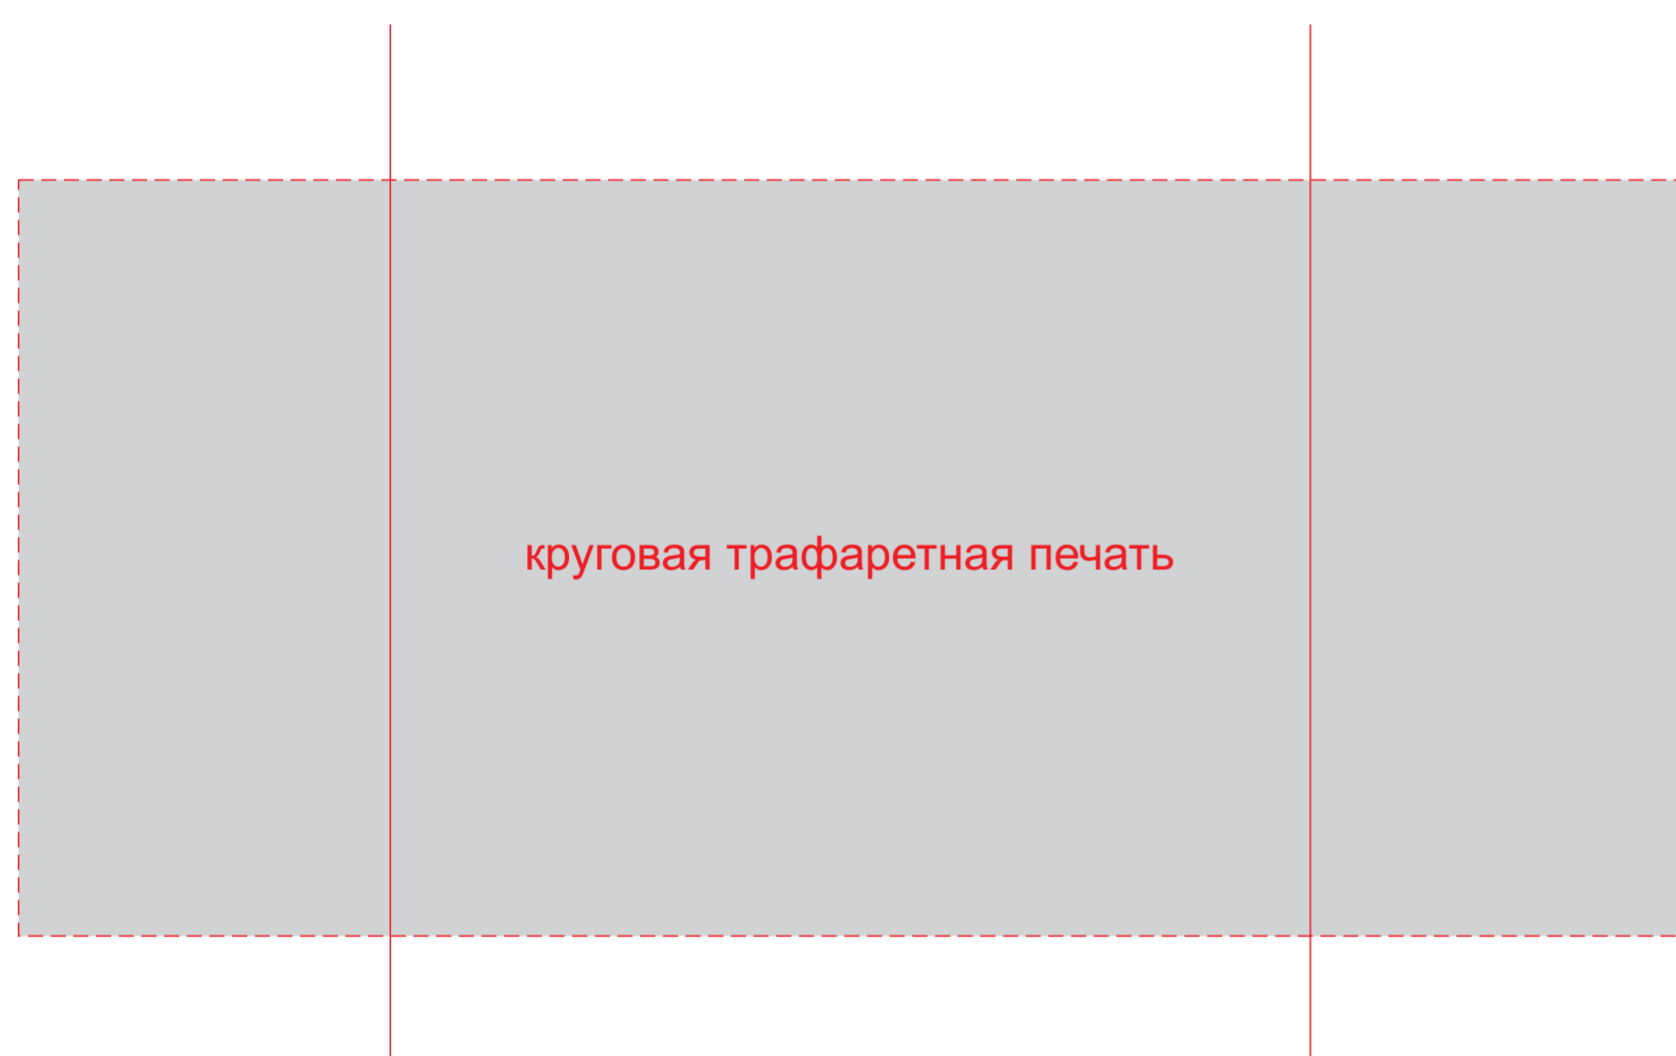

вид слева

вид слева

вид слева

вид слева

Внимание! Круговая гравировка не стыкуется и не позиционируется относительно логотипа и других нанесений. Круговая трафаретная печать не стыкуется.

А	Вид нанесения	Макс площадь (Ш*В)
	Гравировка	25x100мм
	Круговая гравировка	235x99мм
	Тампопечать	35x40мм
Круговая трафаретная печать 1+0		220x100мм

В	Вид нанесения	Макс площадь (Ш*В)
	Гравировка	25x35мм
	Круговая гравировка	215x35мм
	Тампопечать	30x35мм

С	Вид нанесения	Макс площадь (Ш*В)
	Гравировка	40x40мм
	Тампопечать	35x35мм