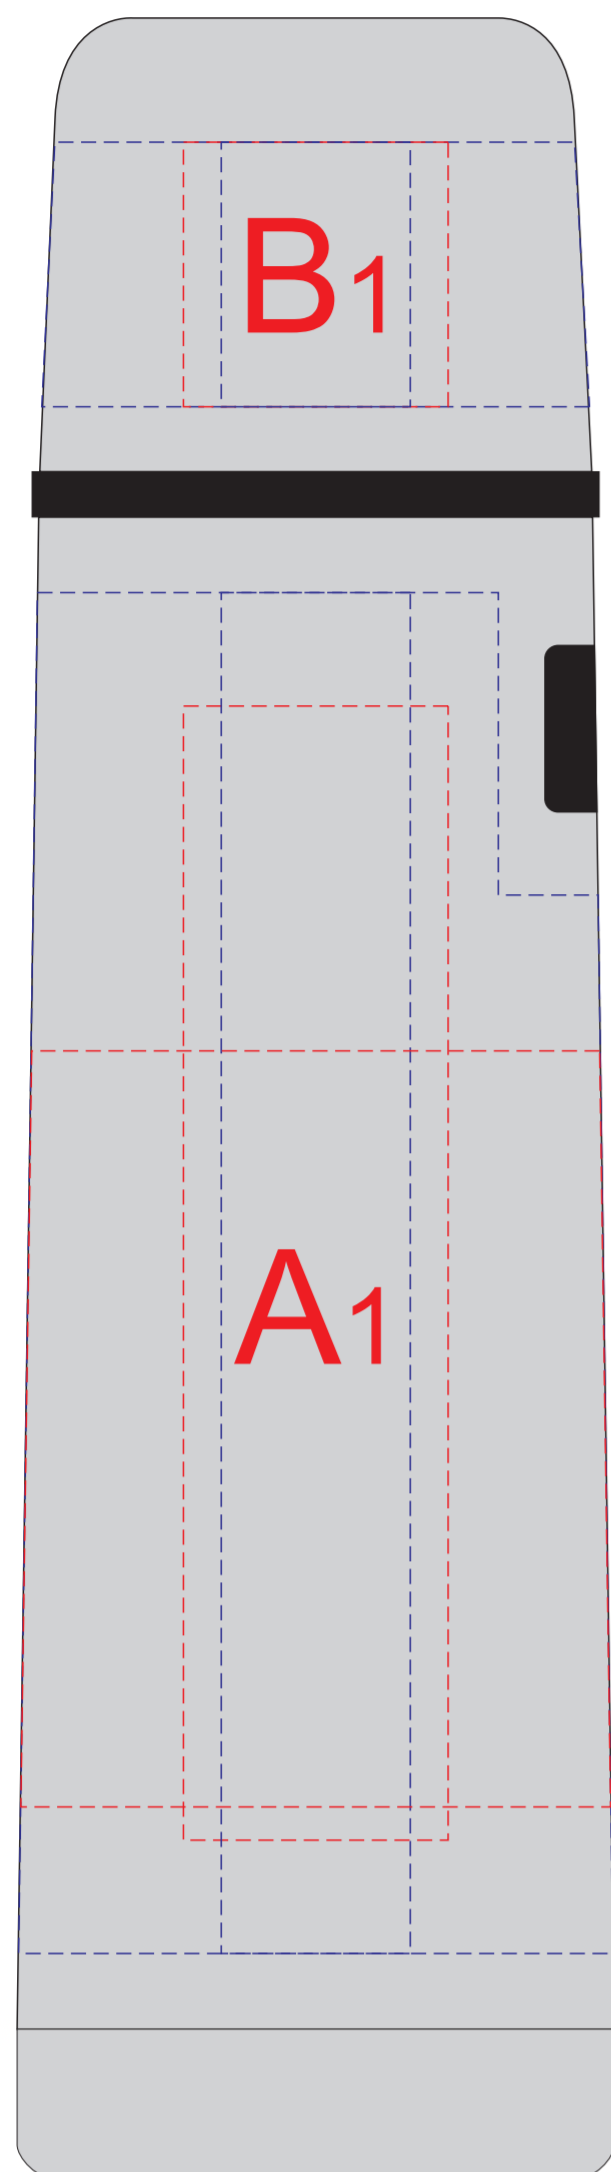

вид слева

вид слева

вид слева

вид слева

Внимание! Круговая гравировка не стыкуется и не позиционируется относительно логотипа и других нанесений. Круговая трафаретная печать не стыкуется.

А	Вид нанесения	Макс площадь (Ш*В)
	Гравировка	25x100мм
	Круговая гравировка	235x99мм
	Тампопечать	35x40мм
Круговая трафаретная печать 1+0		220x100мм

В	Вид нанесения	Макс площадь (Ш*В)
	Гравировка	25x35мм
	Круговая гравировка	215x35мм
	Тампопечать	30x35мм

С	Вид нанесения	Макс площадь (Ш*В)
	Гравировка	40x40мм
	Тампопечать	35x35мм