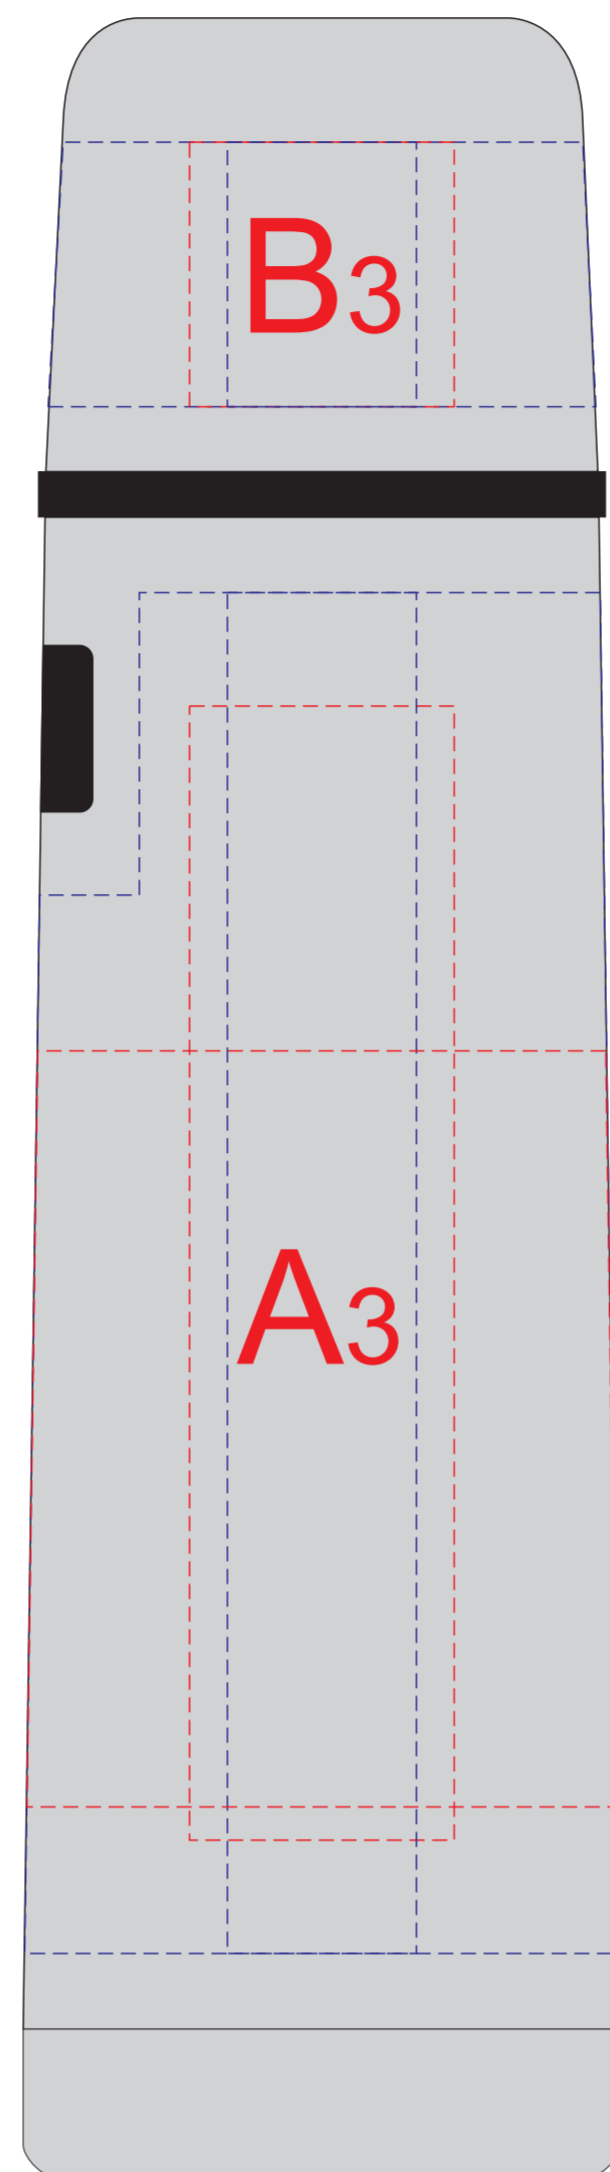

вид слева

вид слева

вид слева

вид слева

Внимание! Круговая гравировка не стыкуется и не позиционируется относительно логотипа и других нанесений. Круговая трафаретная печать не стыкуется.

А	Вид нанесения	Макс площадь (Ш*В)
	Гравировка	25x100мм
	Круговая гравировка	235x99мм
	Тампопечать	35x40мм
Круговая трафаретная печать 1+0		220x100мм

В	Вид нанесения	Макс площадь (Ш*В)
	Гравировка	25x35мм
	Круговая гравировка	215x35мм
	Тампопечать	30x35мм

С	Вид нанесения	Макс площадь (Ш*В)
	Гравировка	40x40мм
	Тампопечать	35x35мм