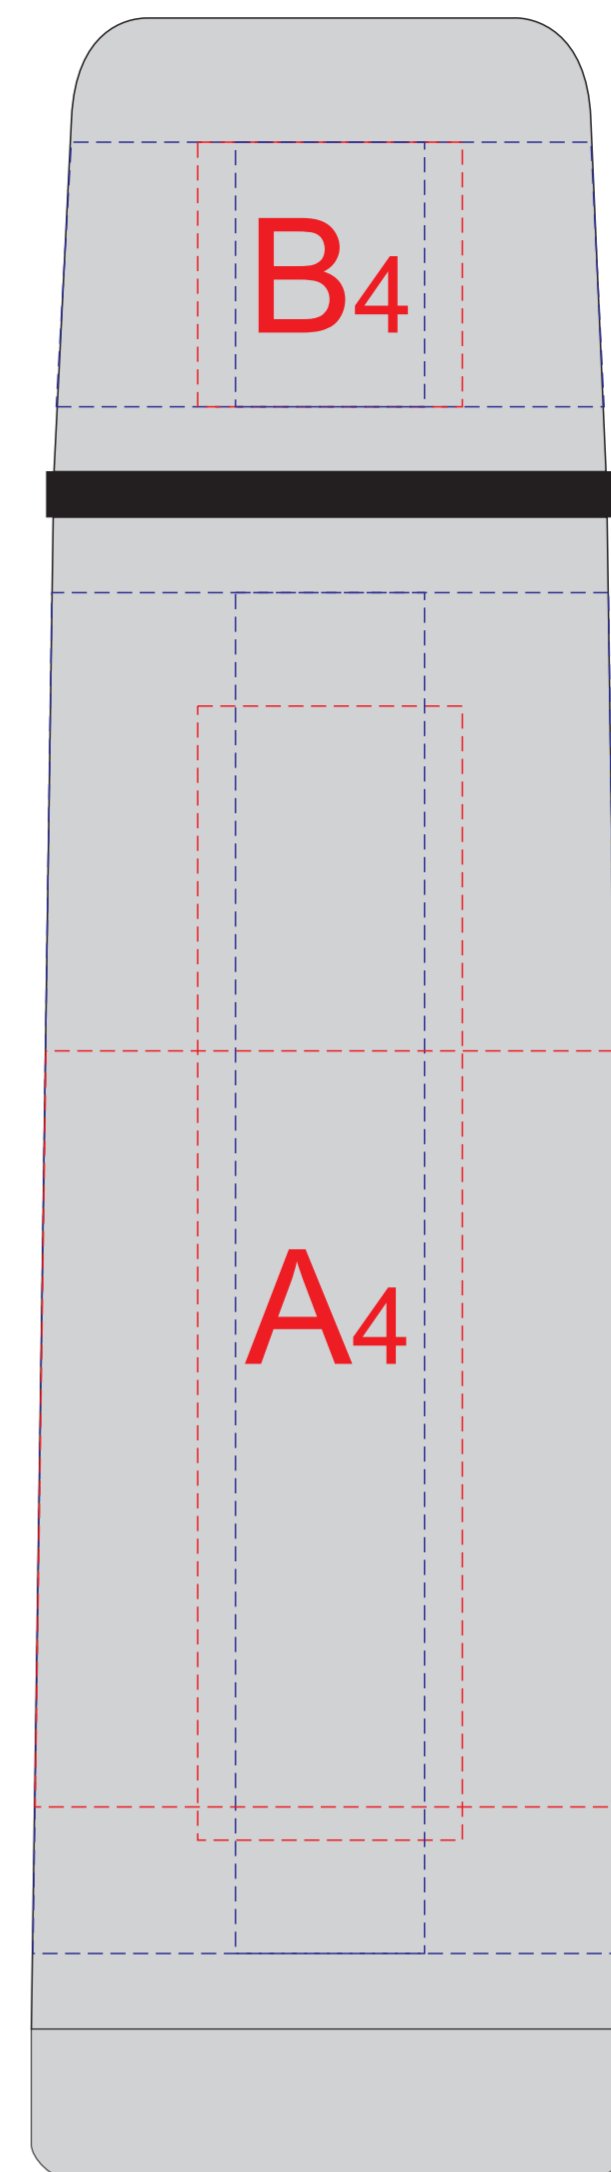

вид слева

вид слева

вид слева

вид слева

Внимание! Круговая гравировка не стыкуется и не позиционируется относительно логотипа и других нанесений. Круговая трафаретная печать не стыкуется.

А	Вид нанесения	Макс площадь (Ш*В)
	Гравировка	25x100мм
	Круговая гравировка	235x99мм
	Тампопечать	35x40мм
Круговая трафаретная печать 1+0		220x100мм

В	Вид нанесения	Макс площадь (Ш*В)
	Гравировка	25x35мм
	Круговая гравировка	215x35мм
	Тампопечать	30x35мм

С	Вид нанесения	Макс площадь (Ш*В)
	Гравировка	40x40мм
	Тампопечать	35x35мм