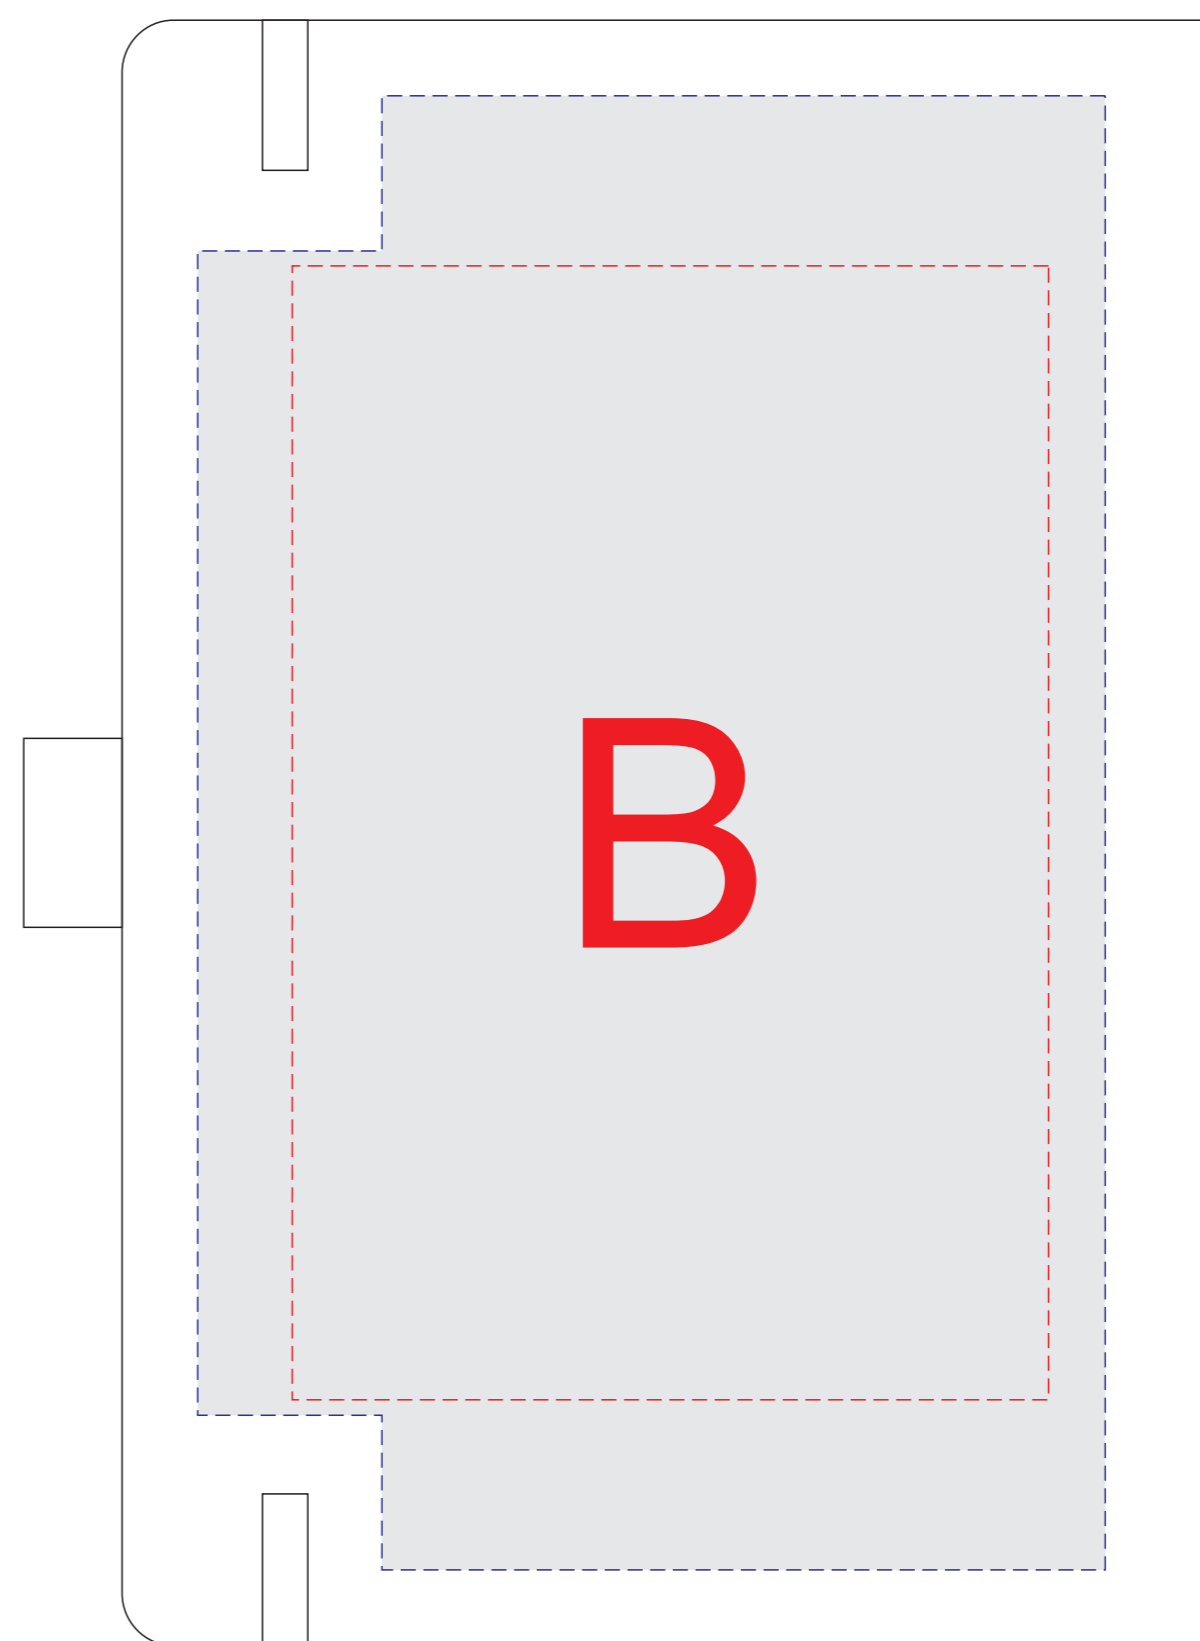

лицо

оборот

Внимание! На черном блокноте при тампопечати и трафаретной печати возможна миграция, печать рекомендуем только серебряным цветом.

А	Вид нанесения	Макс площадь (Ш*В)
	Тампопечать	40x40мм
	Трафаретная печать 1+0	100x150мм
	Тиснение	95x95мм
	Уф печать	130x203мм
В	Вид нанесения	Макс площадь (Ш*В)
	Тампопечать	40x40мм
	Трафаретная печать 1+0	100x150мм
	Тиснение	95x95мм

масштаб 1:2