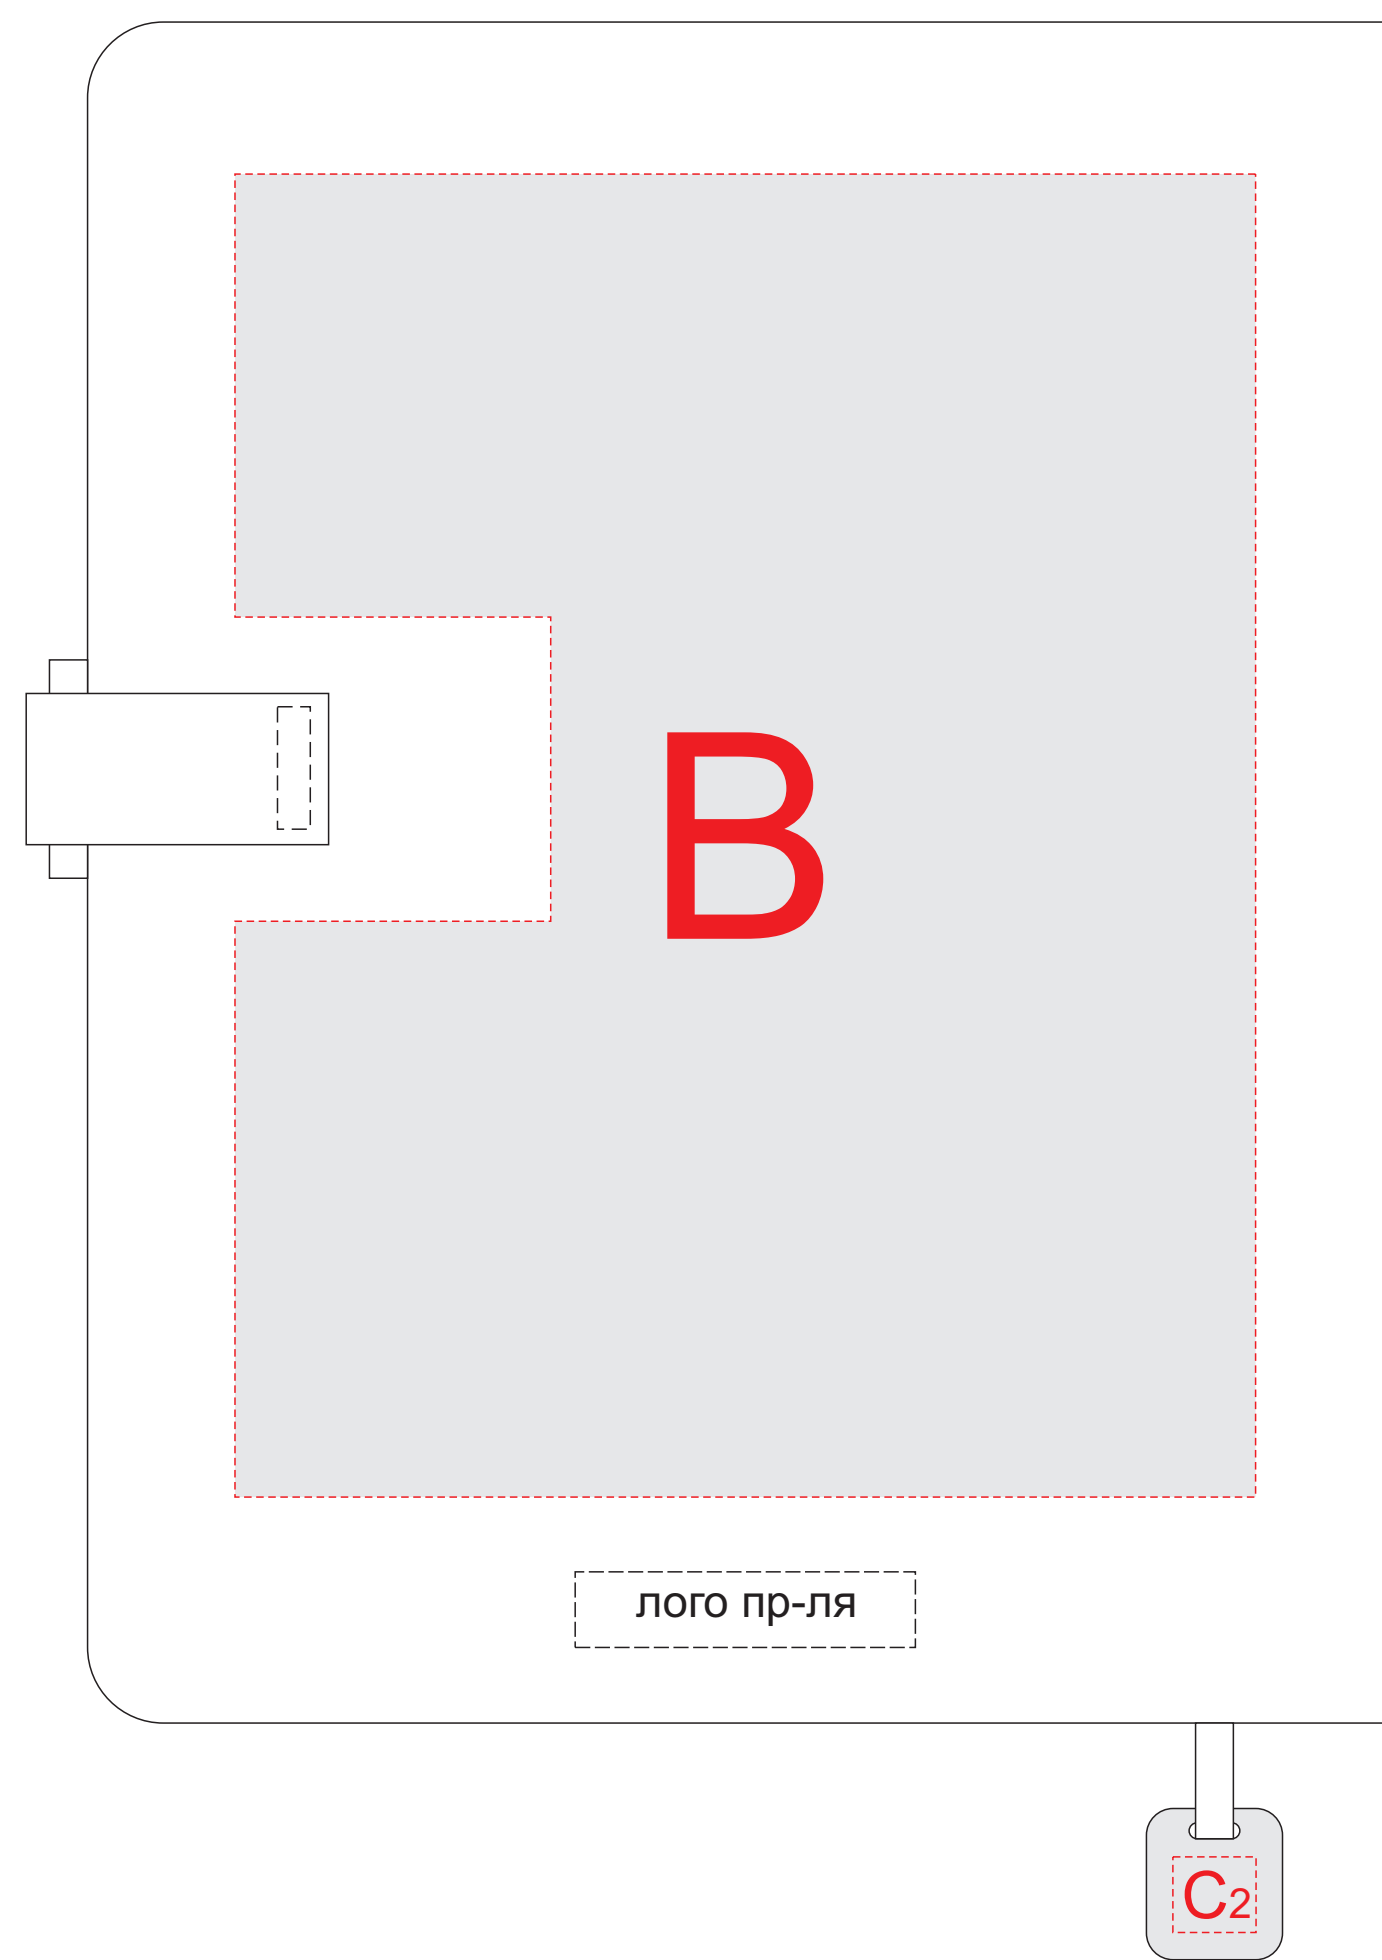

лицо

оборот

лицо внутреннего блокнота

|          |               |                    |
|----------|---------------|--------------------|
| <b>A</b> | Вид нанесения | Макс площадь (Ш*В) |
|          | Тиснение      | 95x95мм            |
|          | Гравировка    | 135x150мм          |

|          |               |                    |
|----------|---------------|--------------------|
| <b>C</b> | Вид нанесения | Макс площадь (Ш*В) |
|          | Гравировка    | 11x10мм            |

|          |               |                    |
|----------|---------------|--------------------|
| <b>B</b> | Вид нанесения | Макс площадь (Ш*В) |
|          | Тиснение      | 95x95мм            |
|          | Гравировка    | 135x150            |

|          |                 |                    |
|----------|-----------------|--------------------|
| <b>D</b> | Вид нанесения   | Макс площадь (Ш*В) |
|          | Тиснение фольга | 95x95мм            |

лицо внутреннего блокнота