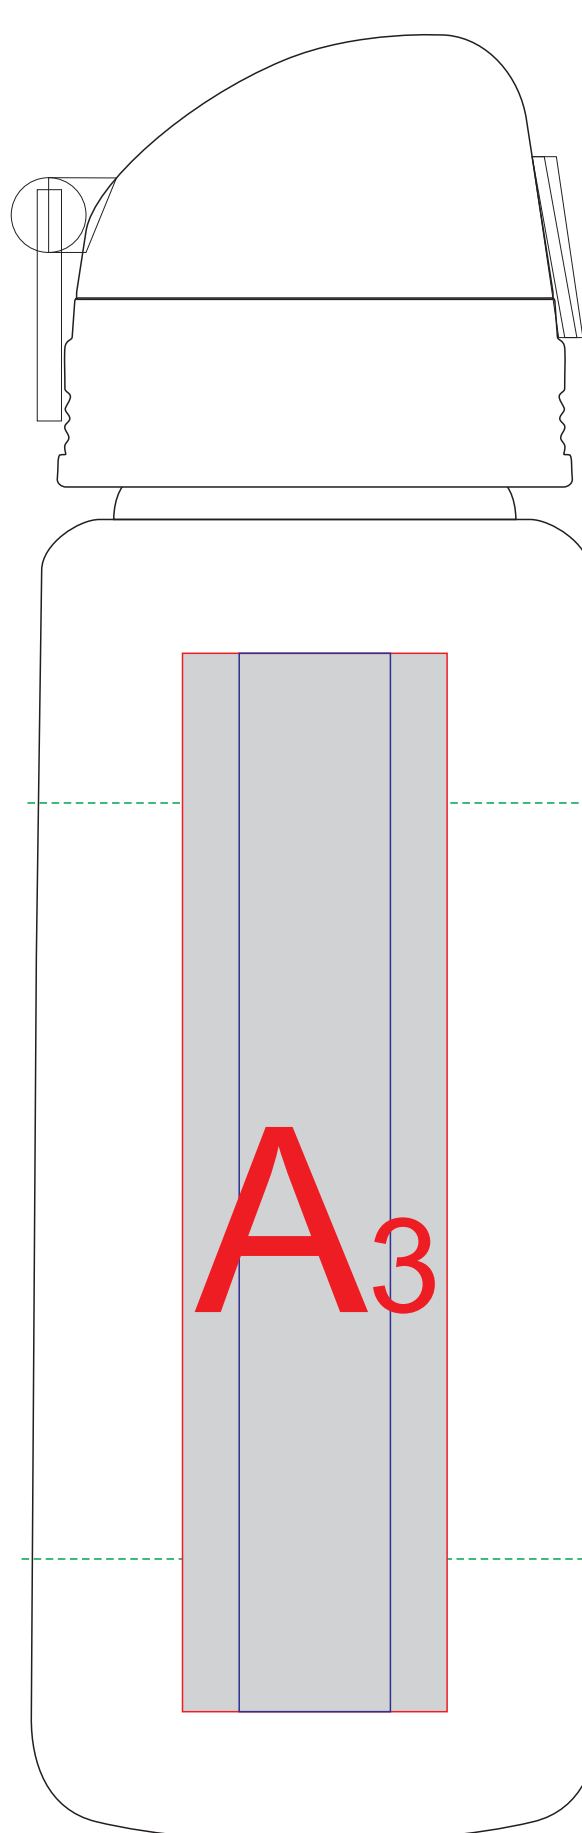

# Арт. 5-100313

Вид спереди

Вид сзади

Вид слева

Вид справа

**Внимание! Круговая трафаретная печать не стыкуется.**

<b>A</b>	<b>Вид нанесения</b>	<b>Макс площадь (Ш*В)</b>
	Тампопечать	35x50мм
	Уф-печать	20x140мм
	Круговая Трафаретная печать 1+0	225x100мм