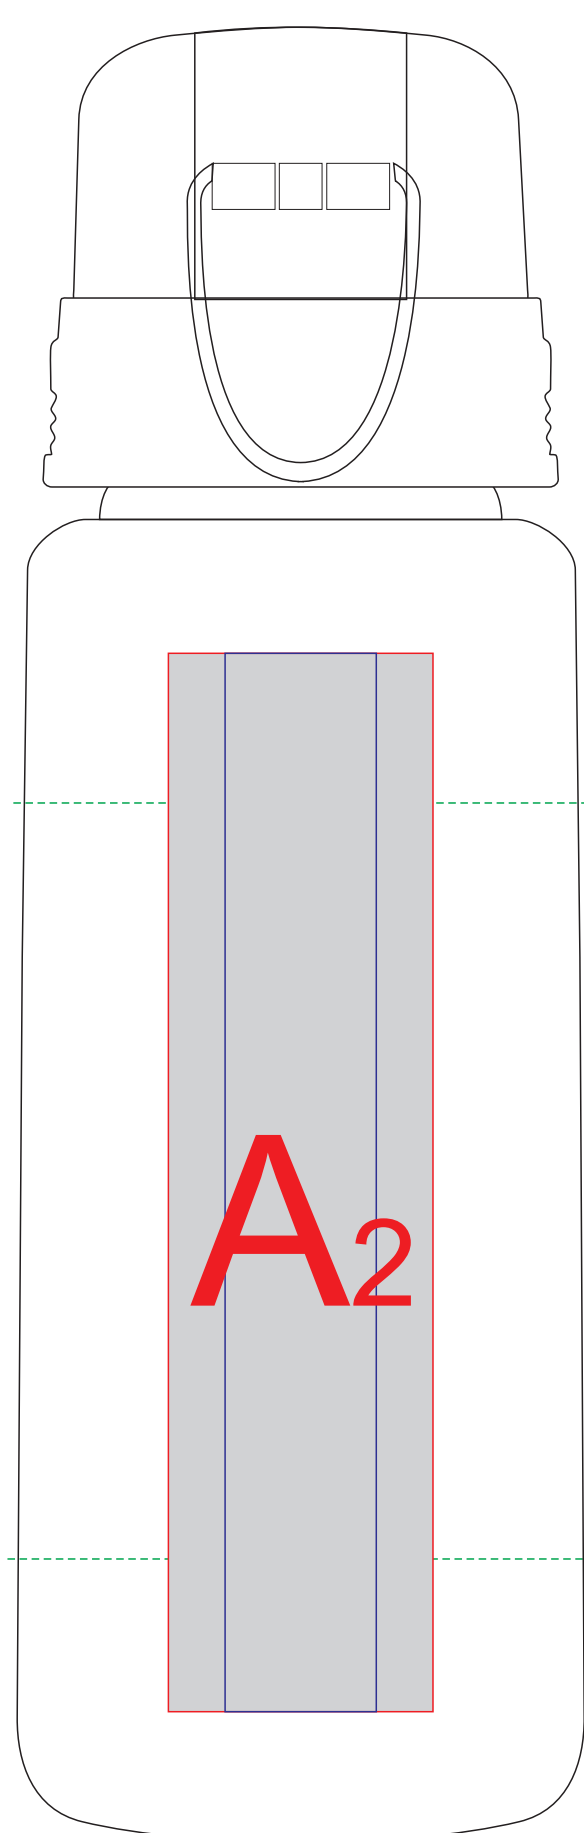

# Арт. 5-100313

Вид спереди

Вид сзади

Вид слева

Вид справа

**Внимание! Круговая трафаретная печать не стыкуется.**

<b>A</b>	<b>Вид нанесения</b>	<b>Макс площадь (Ш*В)</b>
	Тампопечать	35x50мм
	Уф-печать	20x140мм
	Круговая Трафаретная печать 1+0	225x100мм