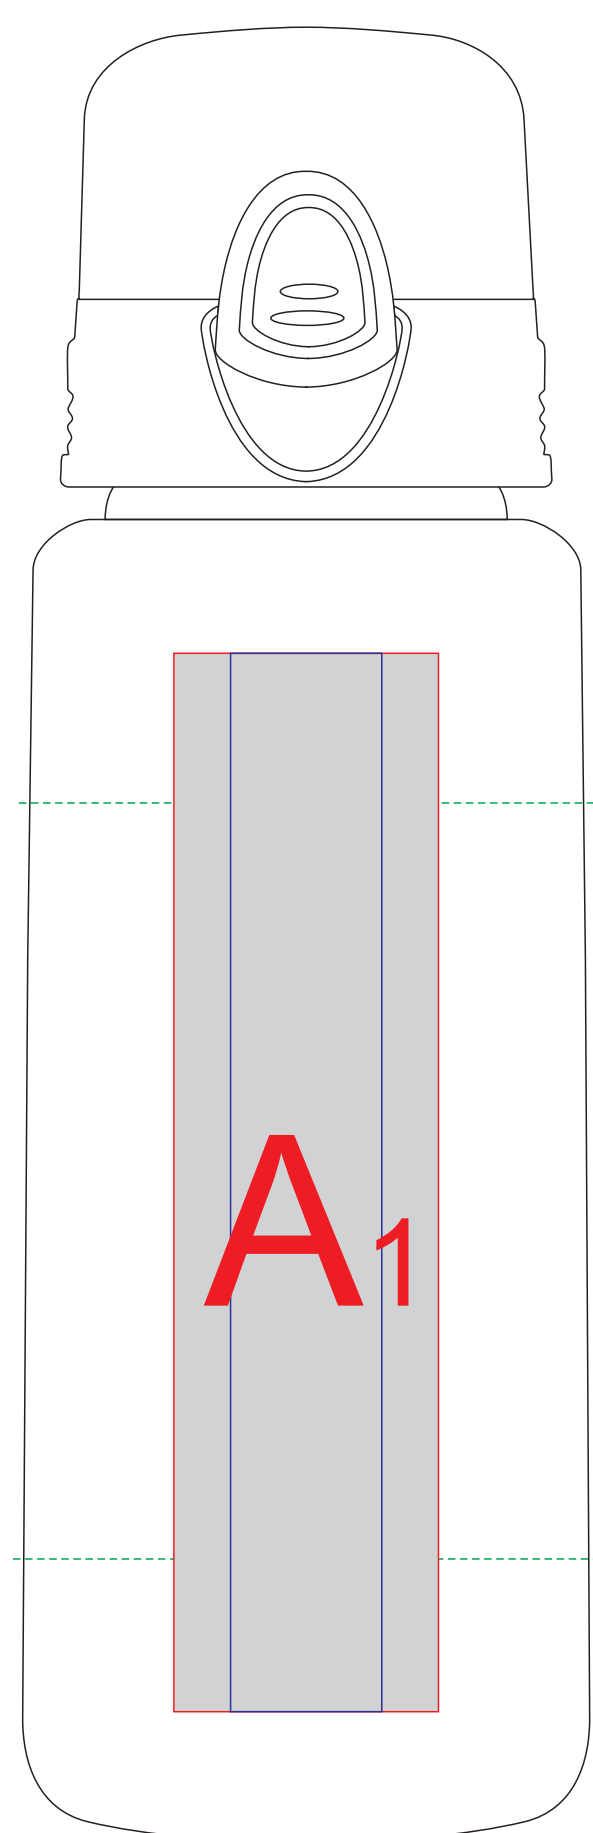

# Арт. 5-100313

Вид спереди

Вид сзади

Вид слева

Вид справа

**Внимание! Круговая трафаретная печать не стыкуется.**

<b>A</b>	<b>Вид нанесения</b>	<b>Макс площадь (Ш*В)</b>
	Тампопечать	35x50мм
	Уф-печать	20x140мм
	Круговая Трафаретная печать 1+0	225x100мм