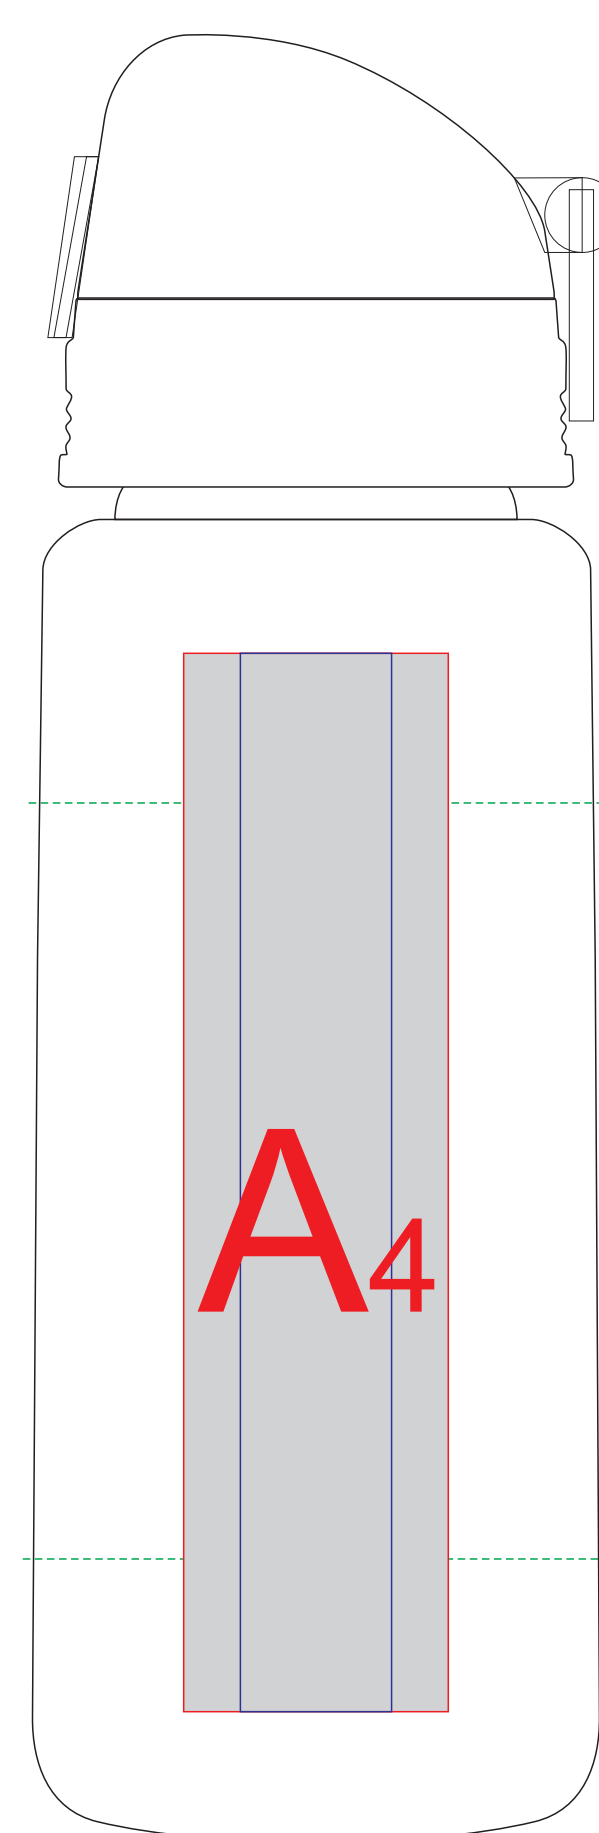

# Арт. 5-100313

Вид спереди

Вид сзади

Вид слева

Вид справа

**Внимание! Круговая трафаретная печать не стыкуется.**

<b>A</b>	<b>Вид нанесения</b>	<b>Макс площадь (Ш*В)</b>
	Тампопечать	35x50мм
	Уф-печать	20x140мм
	Круговая Трафаретная печать 1+0	225x100мм