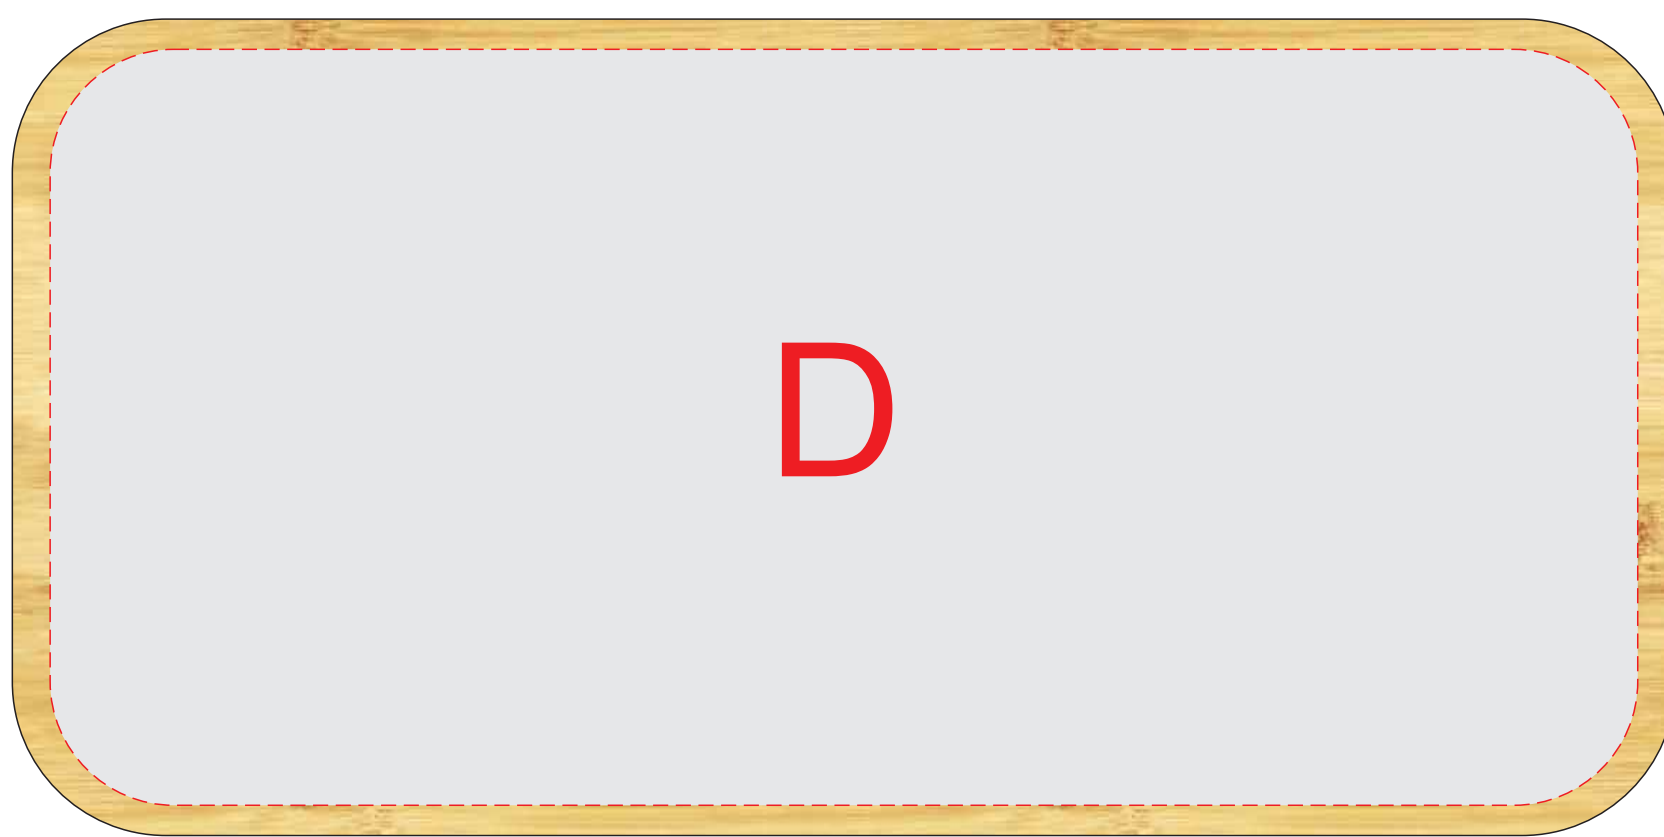

подставка, вид сверху

подставка, вид снизу

Внимание!

Гравировка будет неоднородна из-за свойств структуры дерева.
Рекомендуем выбирать контурную гравировку.

A	Вид нанесения	Макс площадь (Ш*В)
	Тампопечать	25x30мм
B	Вид нанесения	Макс площадь (Ш*В)
	Деколь	180x30мм
C	Вид нанесения	Макс площадь (Ш*В)
	Гравировка	110x75мм
D	Вид нанесения	Макс площадь (Ш*В)
	Гравировка	150x100мм