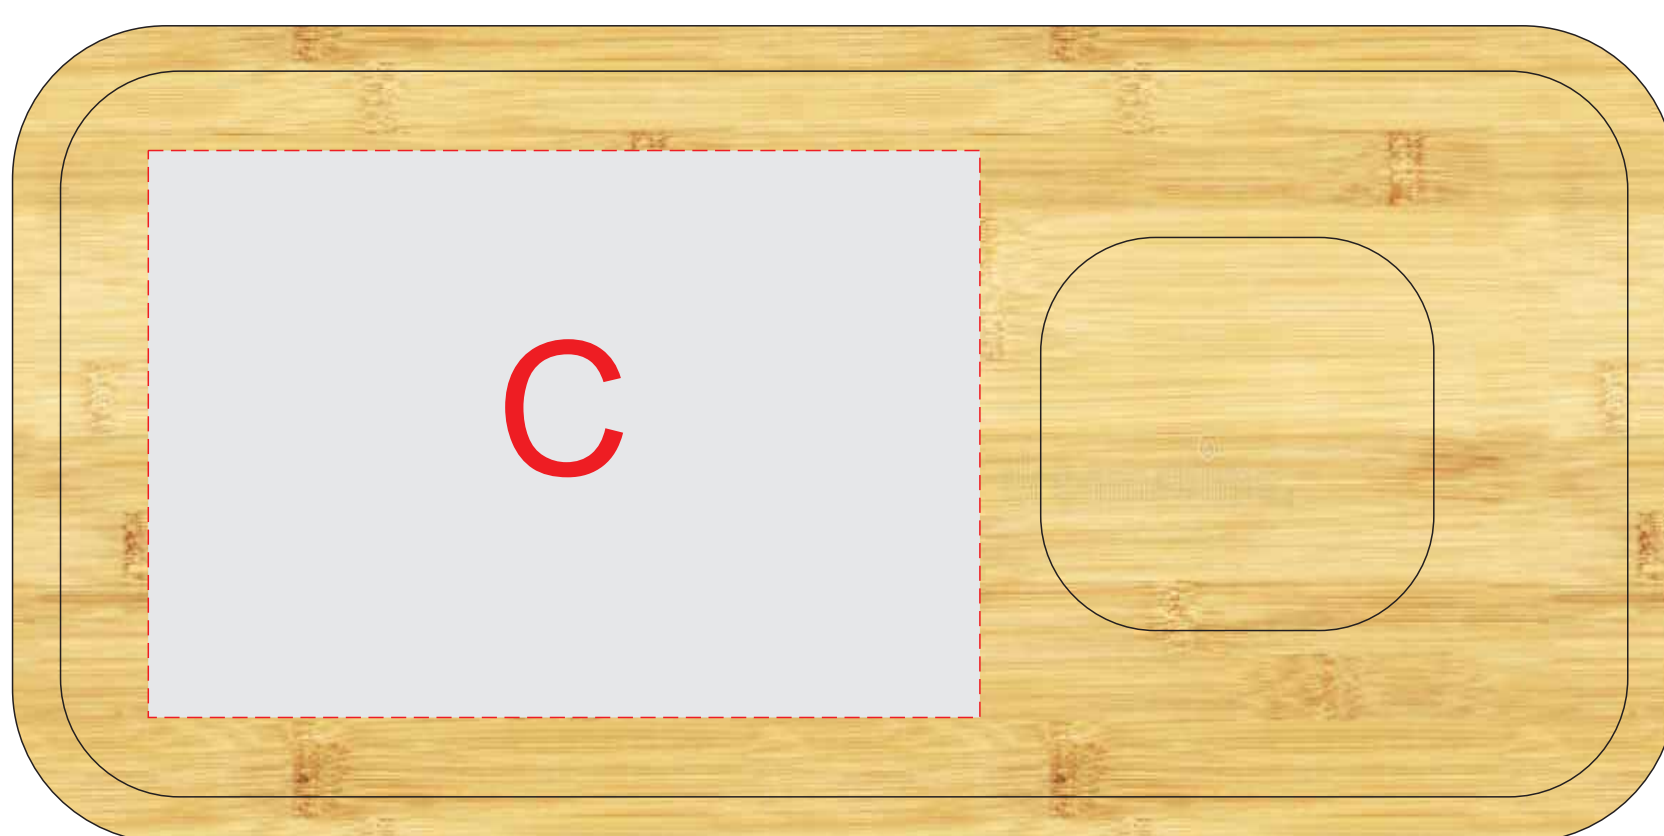

подставка, вид сверху

подставка, вид снизу

Внимание!

Гравировка будет неоднородна из-за свойств структуры дерева.
Рекомендуем выбирать контурную гравировку.

A	Вид нанесения	Макс площадь (Ш*В)
	Тампопечать	25x30мм
B	Вид нанесения	Макс площадь (Ш*В)
	Деколь	180x30мм
C	Вид нанесения	Макс площадь (Ш*В)
	Гравировка	110x75мм
D	Вид нанесения	Макс площадь (Ш*В)
	Гравировка	150x100мм