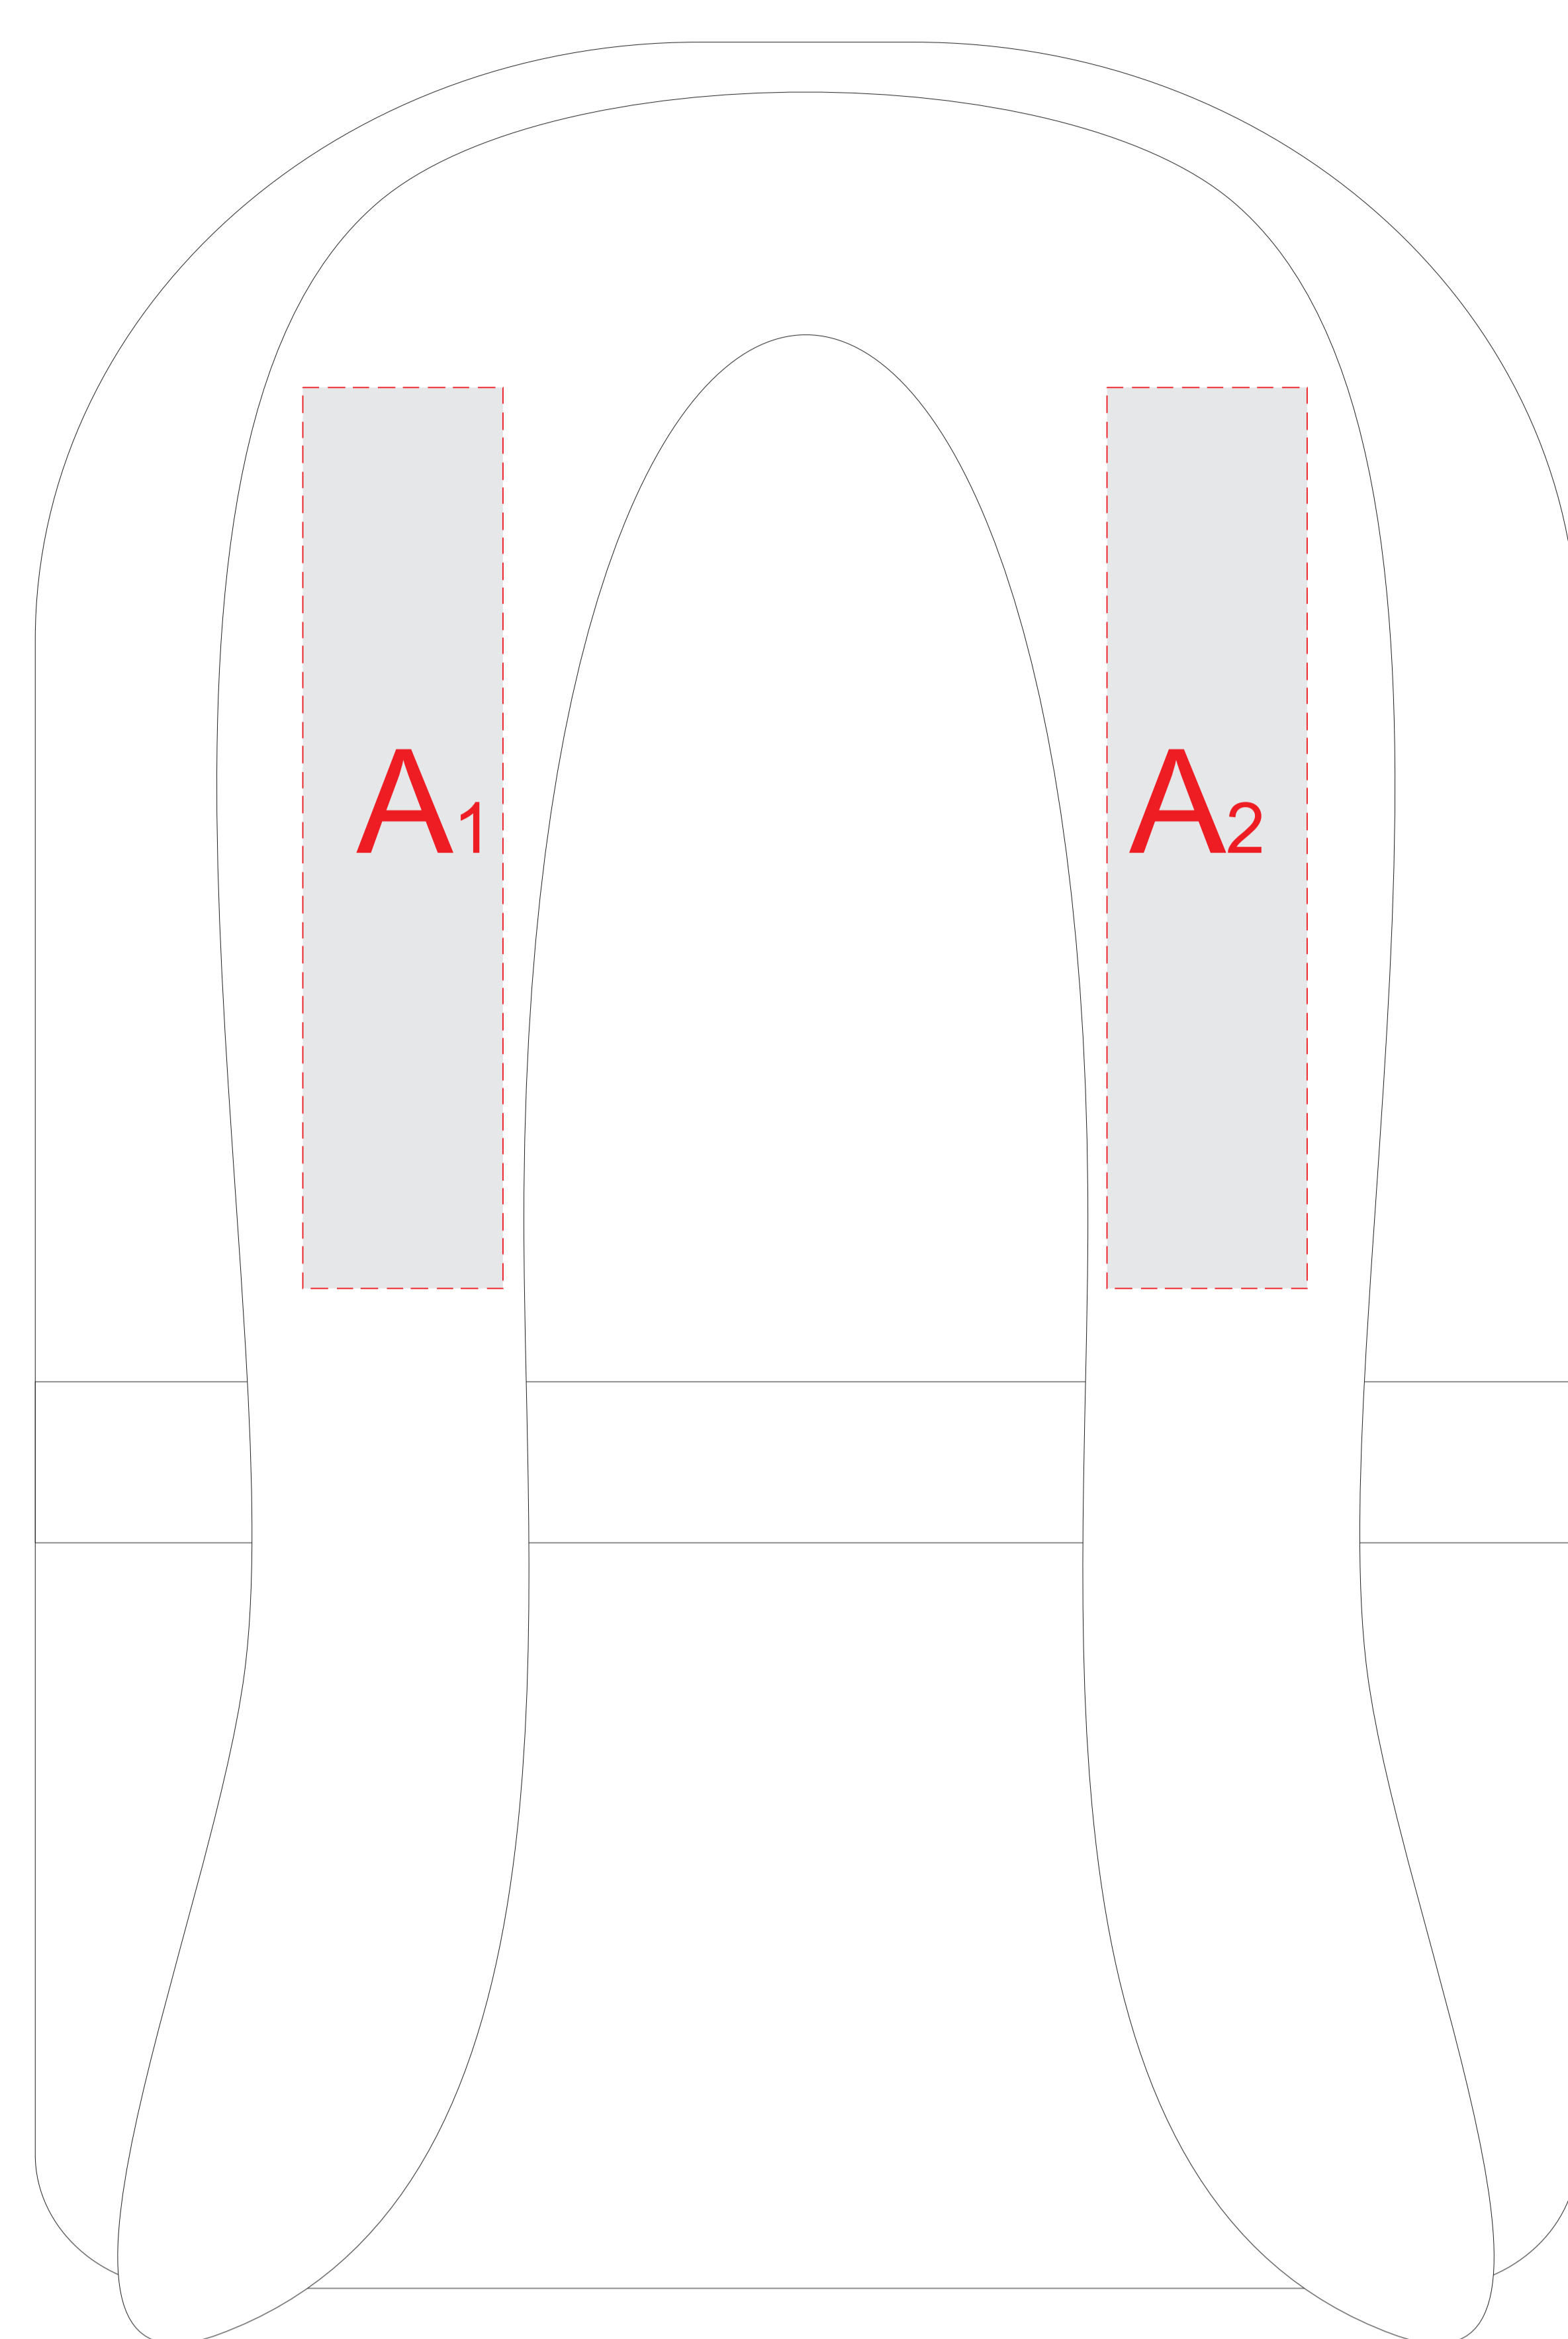

Арт. 937480

Вид спереди

Вид сзади

Внимание! Трафаретная печать белым или серебром в 1 цвет.
При печати методом термотрансфера
минимальная толщина линии должна быть 0,5мм

A	Вид нанесения	Макс площадь (Ш*В)
	Термотрансфер	40x180мм

B	Вид нанесения	Макс площадь (Ш*В)
	Трафаретная печать 1+0	120x90мм
	Термотрансфер 4+0	140x110мм